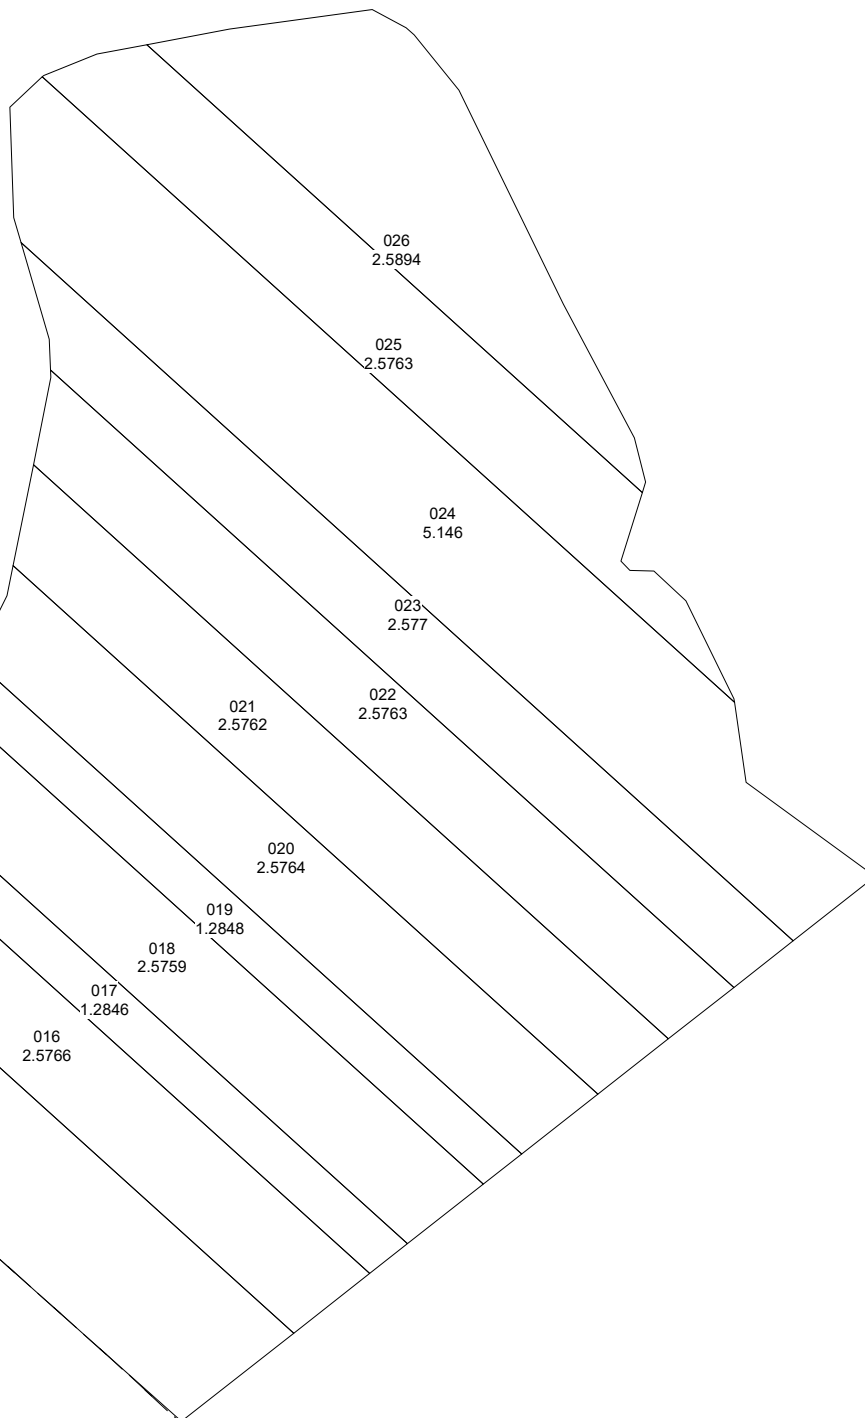

PLANUL GEOMETRIC

sector cadastral 1734104

satul Moscovei, r-nul Cahul

APROBAT:
Decizia Consiliului Local Moscovei
Nr. din 2023

1734104

1734103

COORDONAT:		EXECUTANT	
		„COMERZAN-LATIFUNDIAR” S.R.L.	
		Tipul lucrării: Corectarea erorilor	
		Amplasarea bunului: sat. Moscovei, r-nul Cahul	
Primar sat. Moscovei, r-nul Cahul	Conducător / Verificat	_____	N.Comerzan Numele, prenumele
	Executant: Certificat: seria/ nr./data	_____	I.Comerzan nr.0063 din 31.05.2019
Specialist în reglementarea regimului proprietatii funciare	Data elaborării:	Sistem de coordonate: MOLDREF 99	SCARA: 1: 4500
	data inspectării în teren		