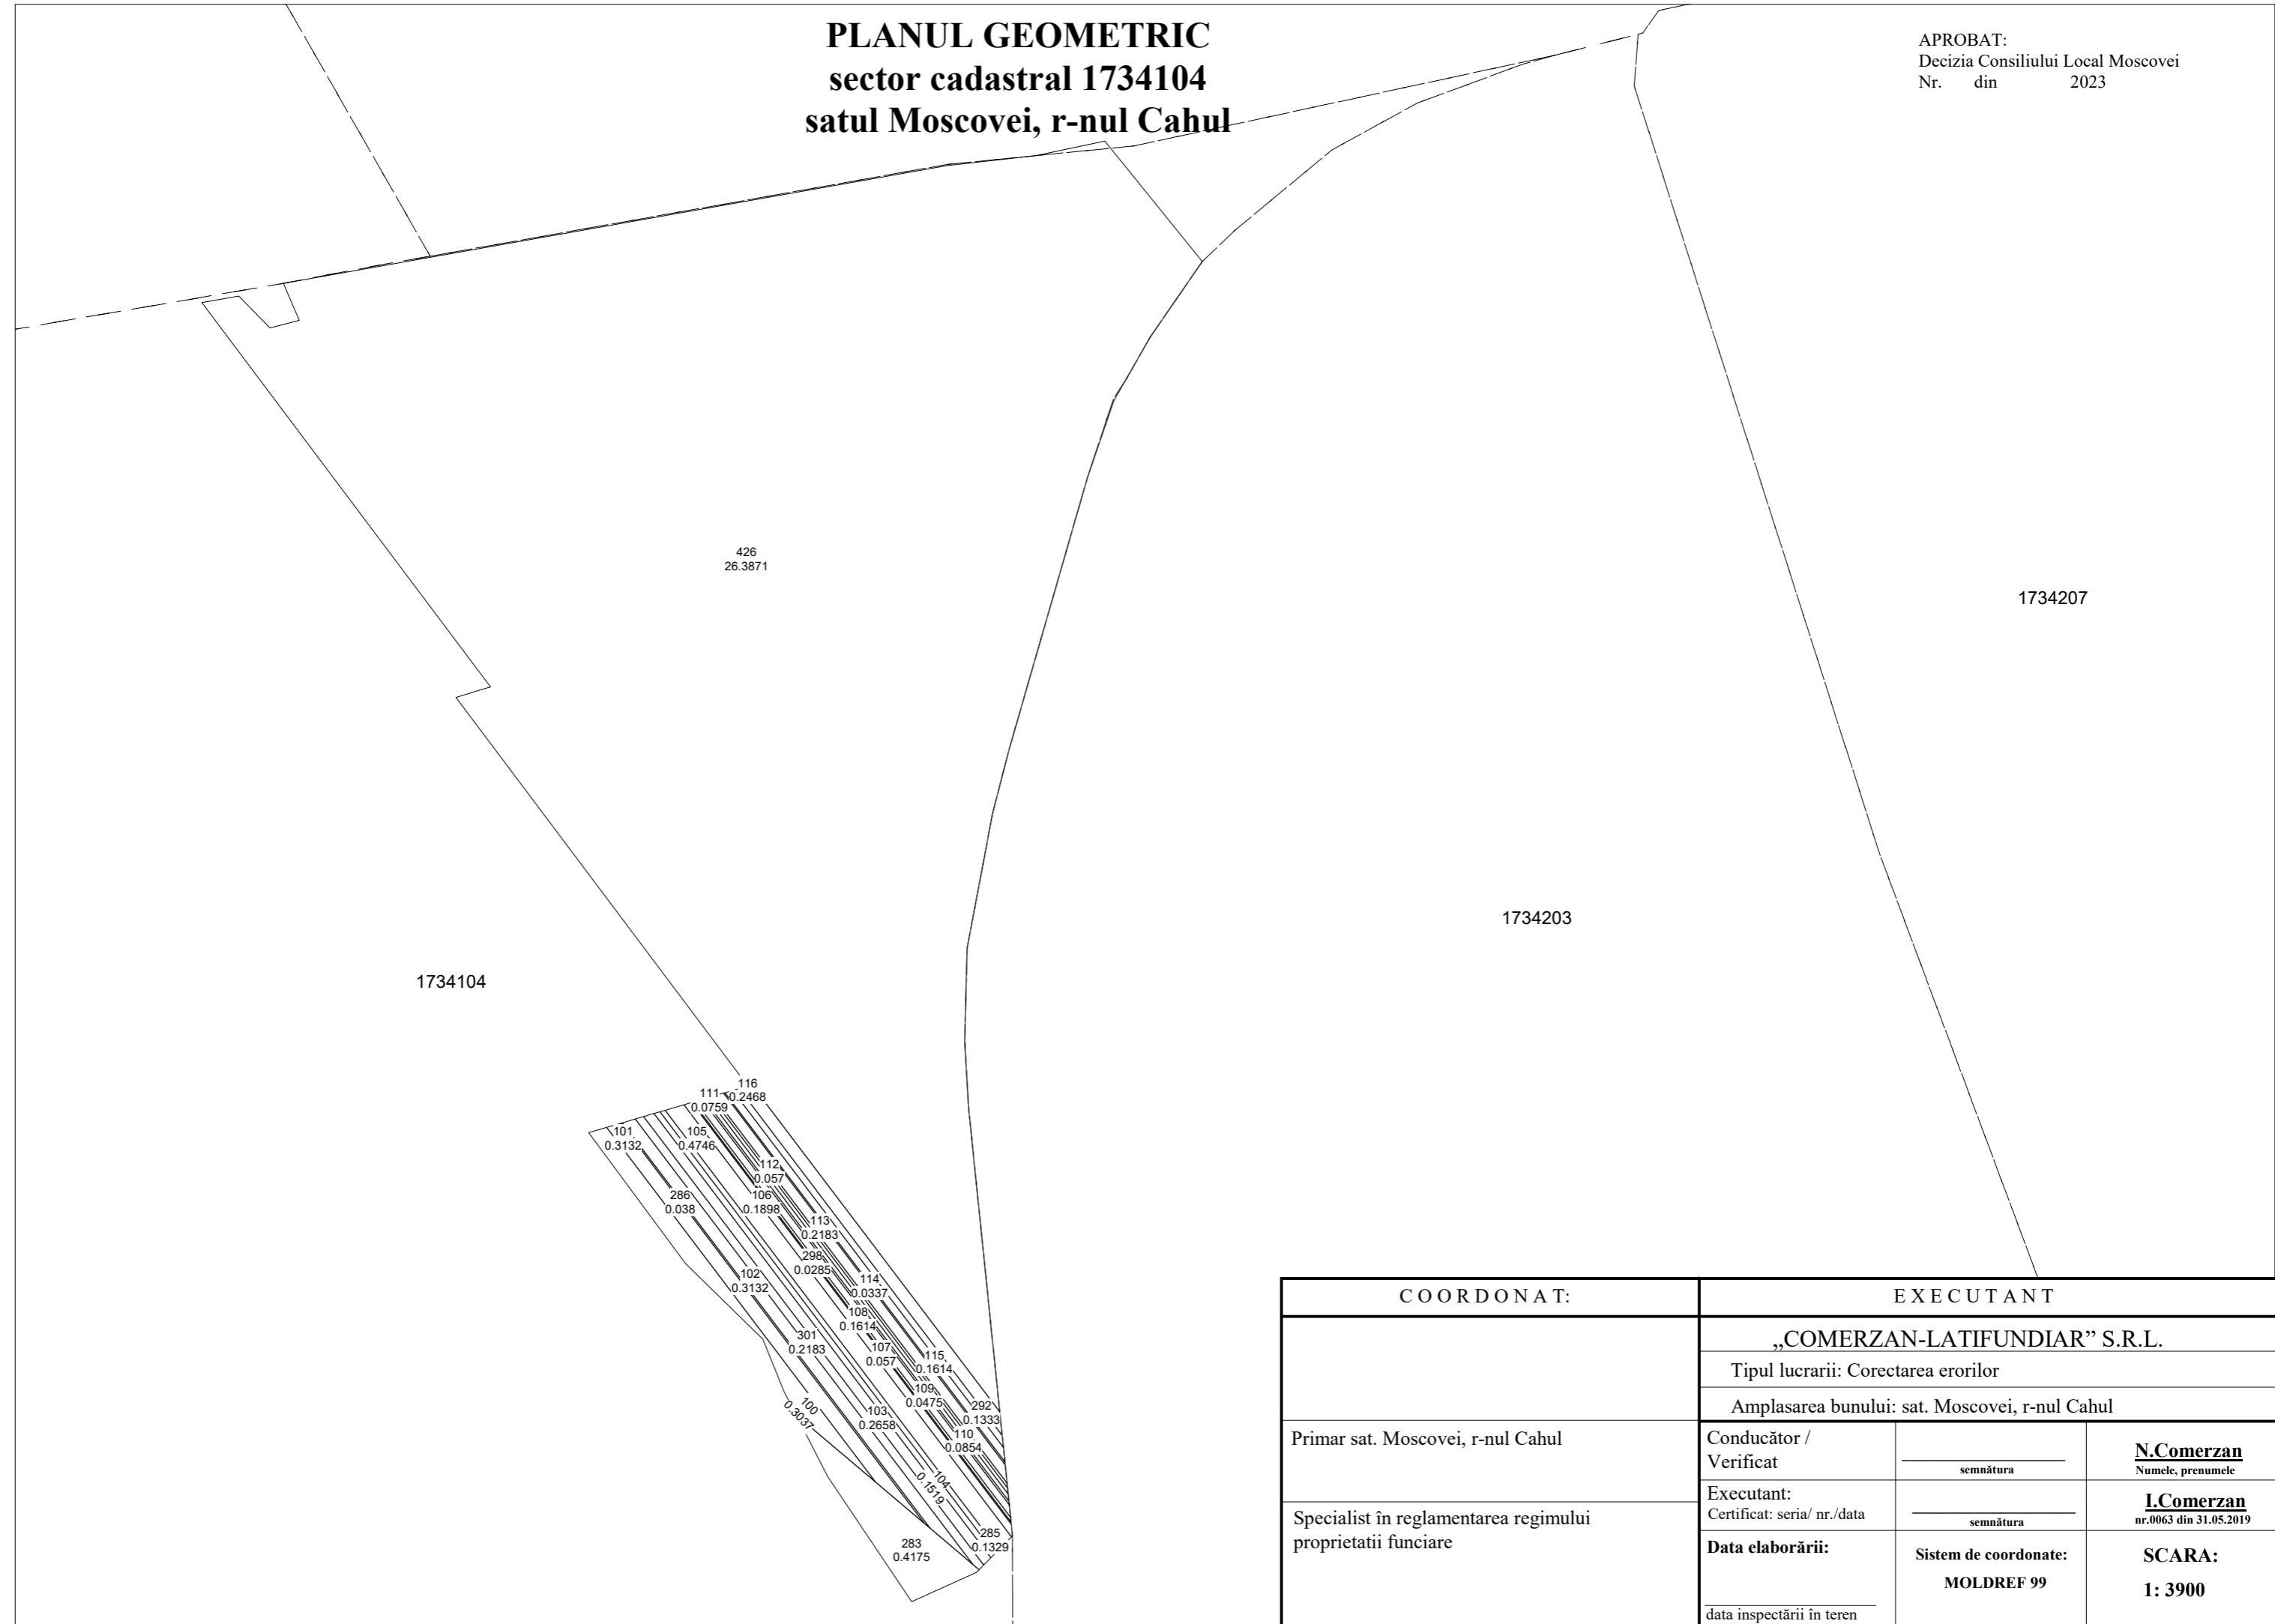

PLANUL GEOMETRIC
sector cadastral 1734104
satul Moscovei, r-nul Cahul

APROBAT:
 Decizia Consiliului Local Moscovei
 Nr. din 2023

COORDONAT:		EXECUTANT	
		„COMERZAN-LATIFUNDIAR” S.R.L.	
		Tipul lucrării: Corectarea erorilor	
		Amplasarea bunului: sat. Moscovei, r-nul Cahul	
Primar sat. Moscovei, r-nul Cahul	Conducător / Verificat	_____	<u>N.Comerzan</u> Numele, prenumele
	Executant: Certificat: seria/ nr./data	_____	<u>I.Comerzan</u> nr.0063 din 31.05.2019
Specialist în reglementarea regimului proprietatii funciare	Data elaborării:	Sistem de coordonate: MOLDREF 99	SCARA: 1: 3900
