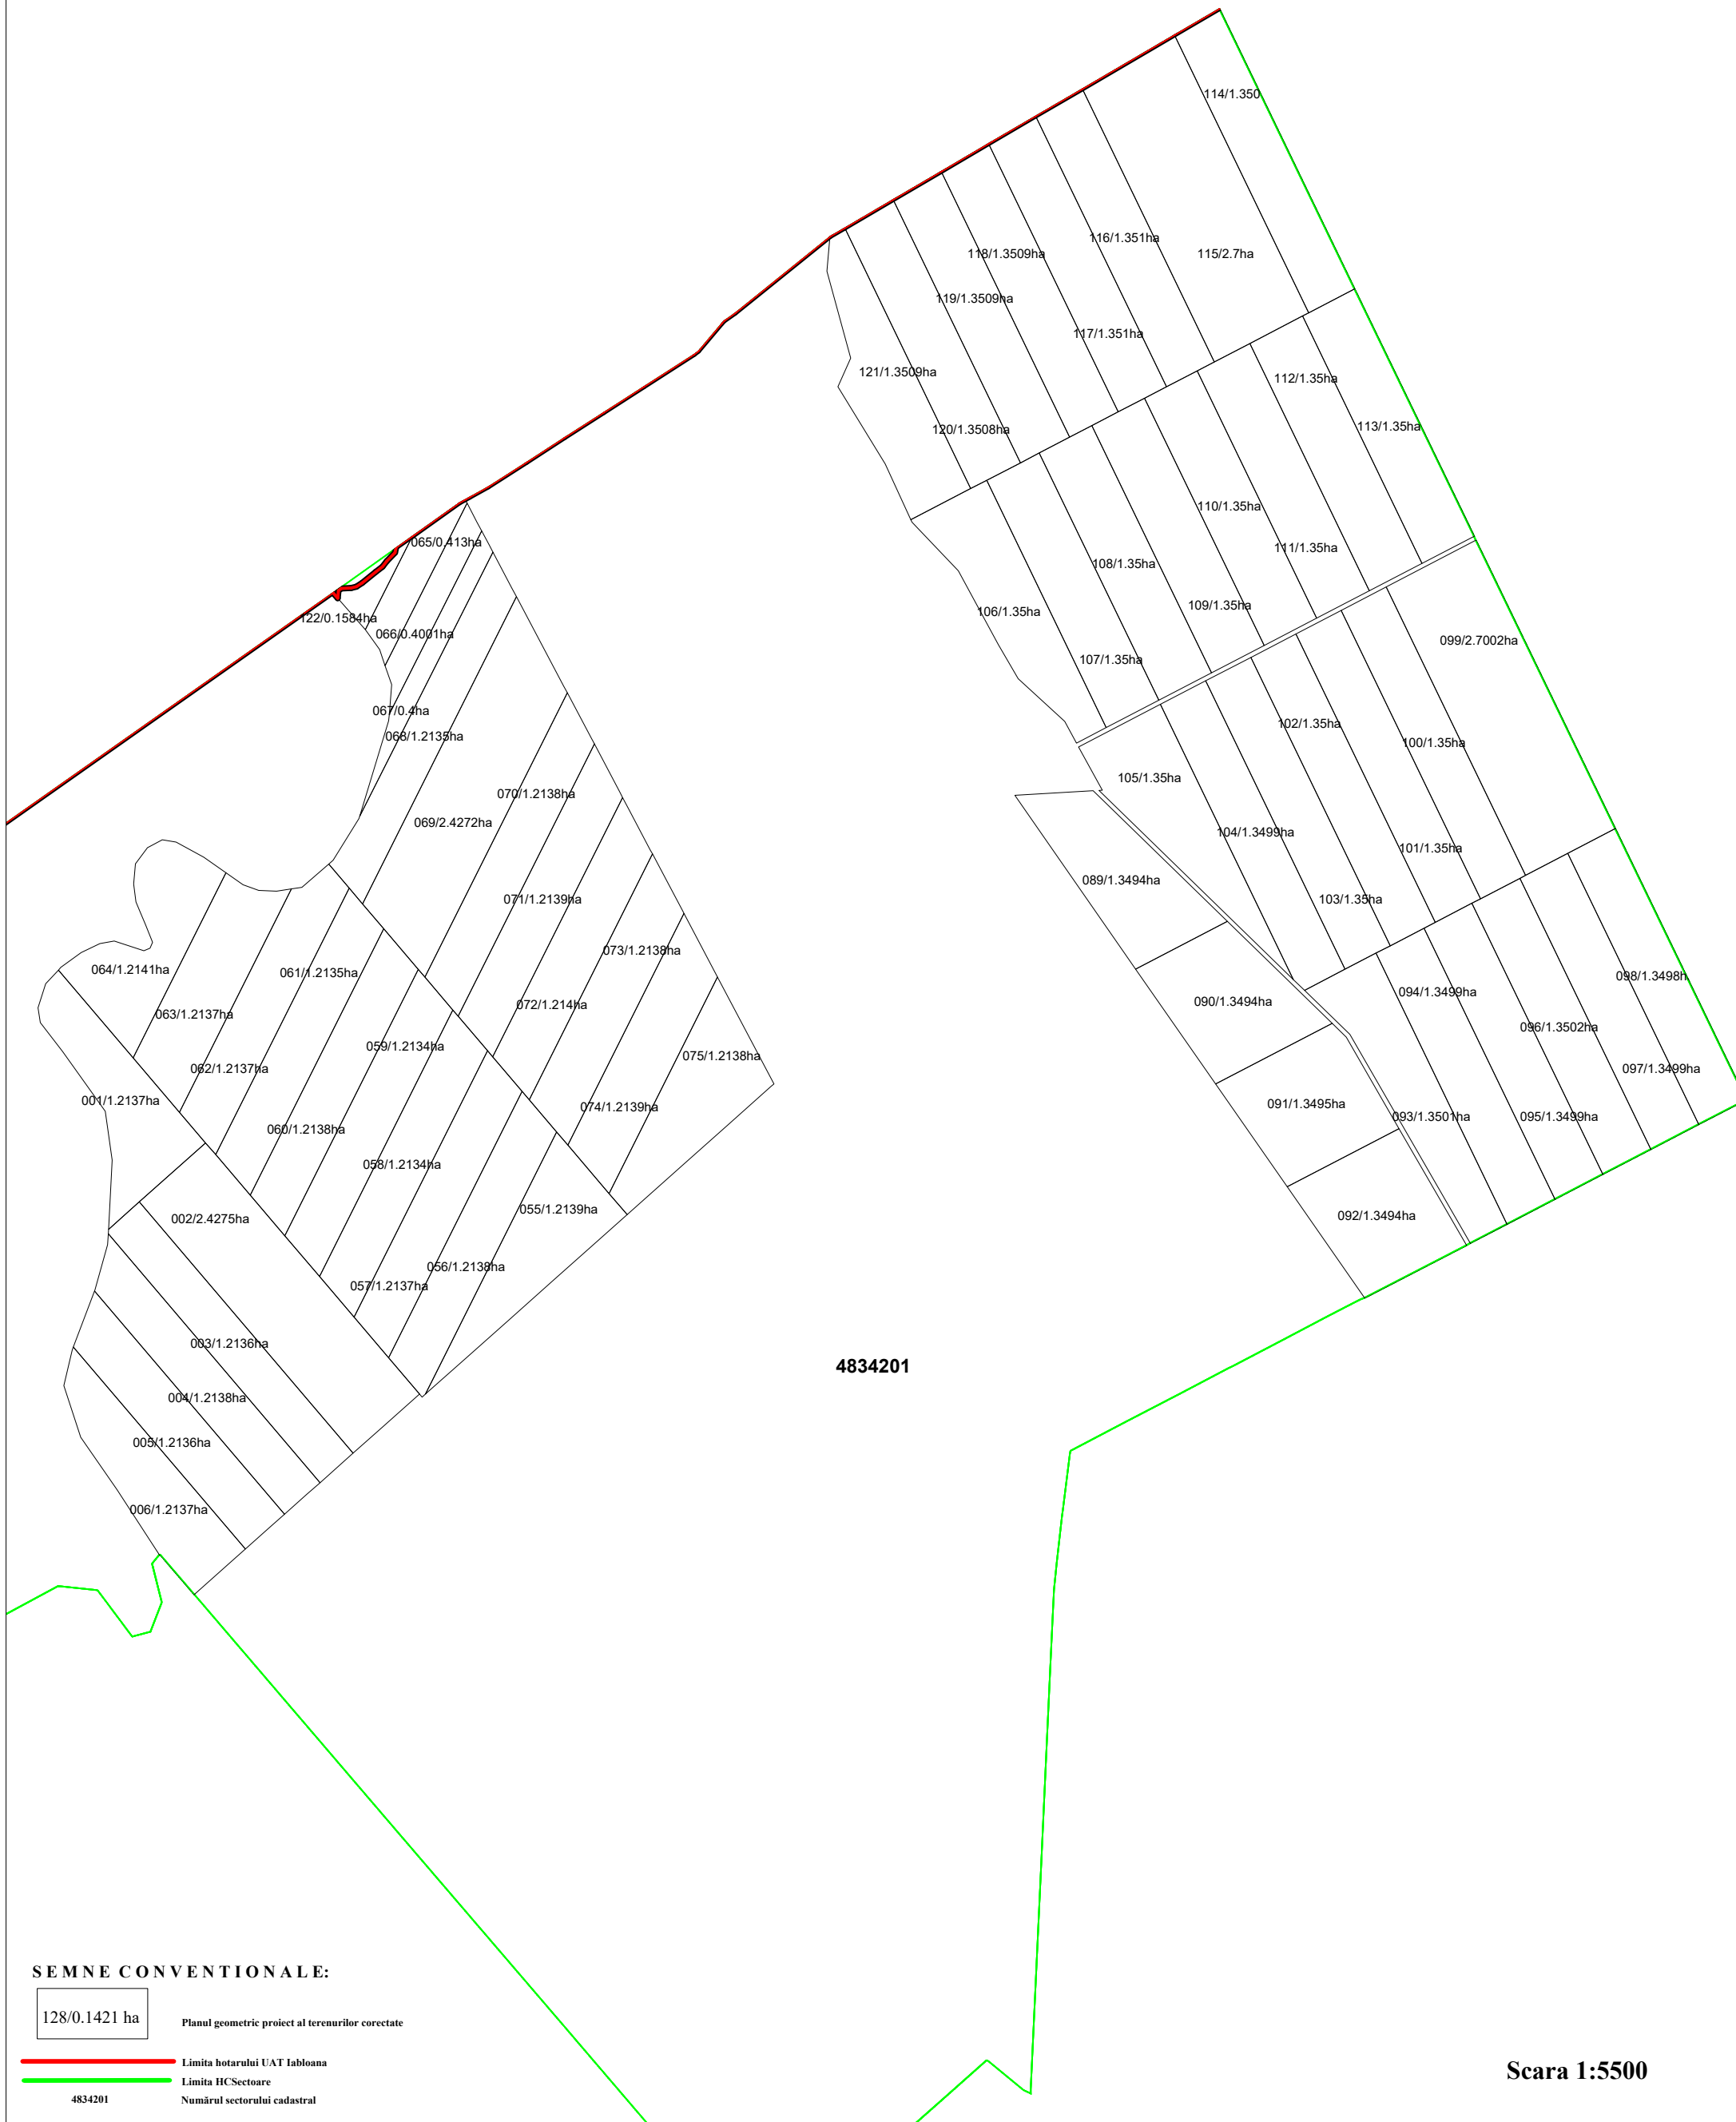

# PLANUL GEOMETRIC PROIECT

al terenurilor corectate din extravilanul sat. Iabloana, r-nul Glodeni

Raionul cadastral 4834  
Sectorul cadastral 201

4834201

## SEMNE CONVENTIONALE:

-  128/0.1421 ha Planul geometric proiect al terenurilor corectate
-  Limita hotarului UAT Iabloana
-  Limita HCSectoare
-  4834201 Numarul sectorului cadastral

Scara 1:5500