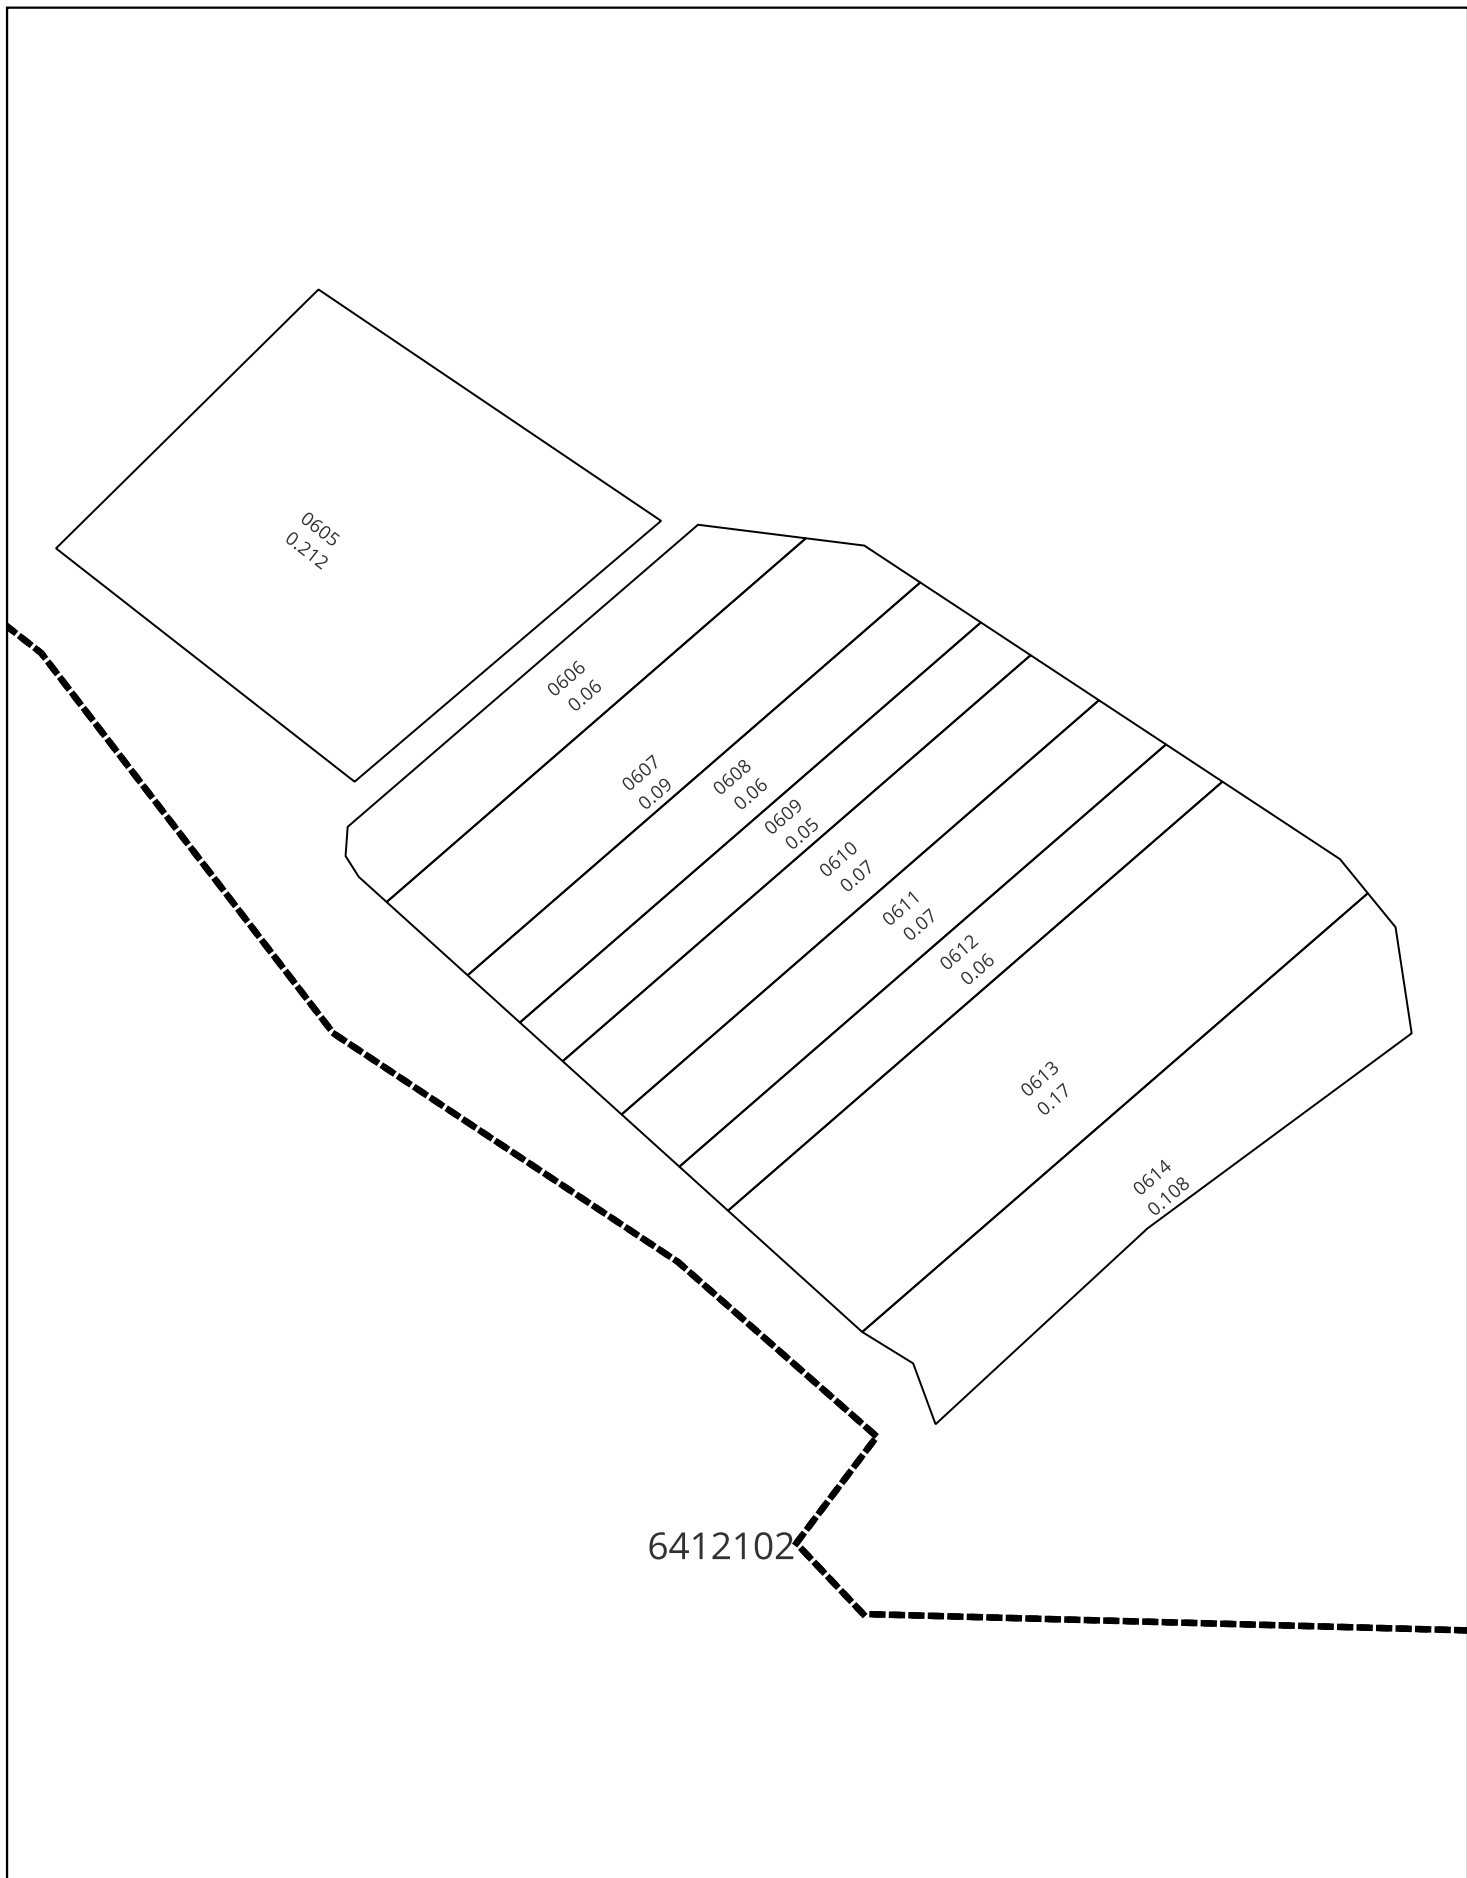

Planul cadastral al terenurilor din r-nul. Orhei, com. Biеști
raionul cadastral 6412

LEGENDA

-  - teren proiectat n urma lucrărilor cadastrale masive
-  HC Sectoare

Scara 1:900

Elaborat: ing.cad. Vrabie E.
Verificat: ing.cad. certificat Comerzan I.