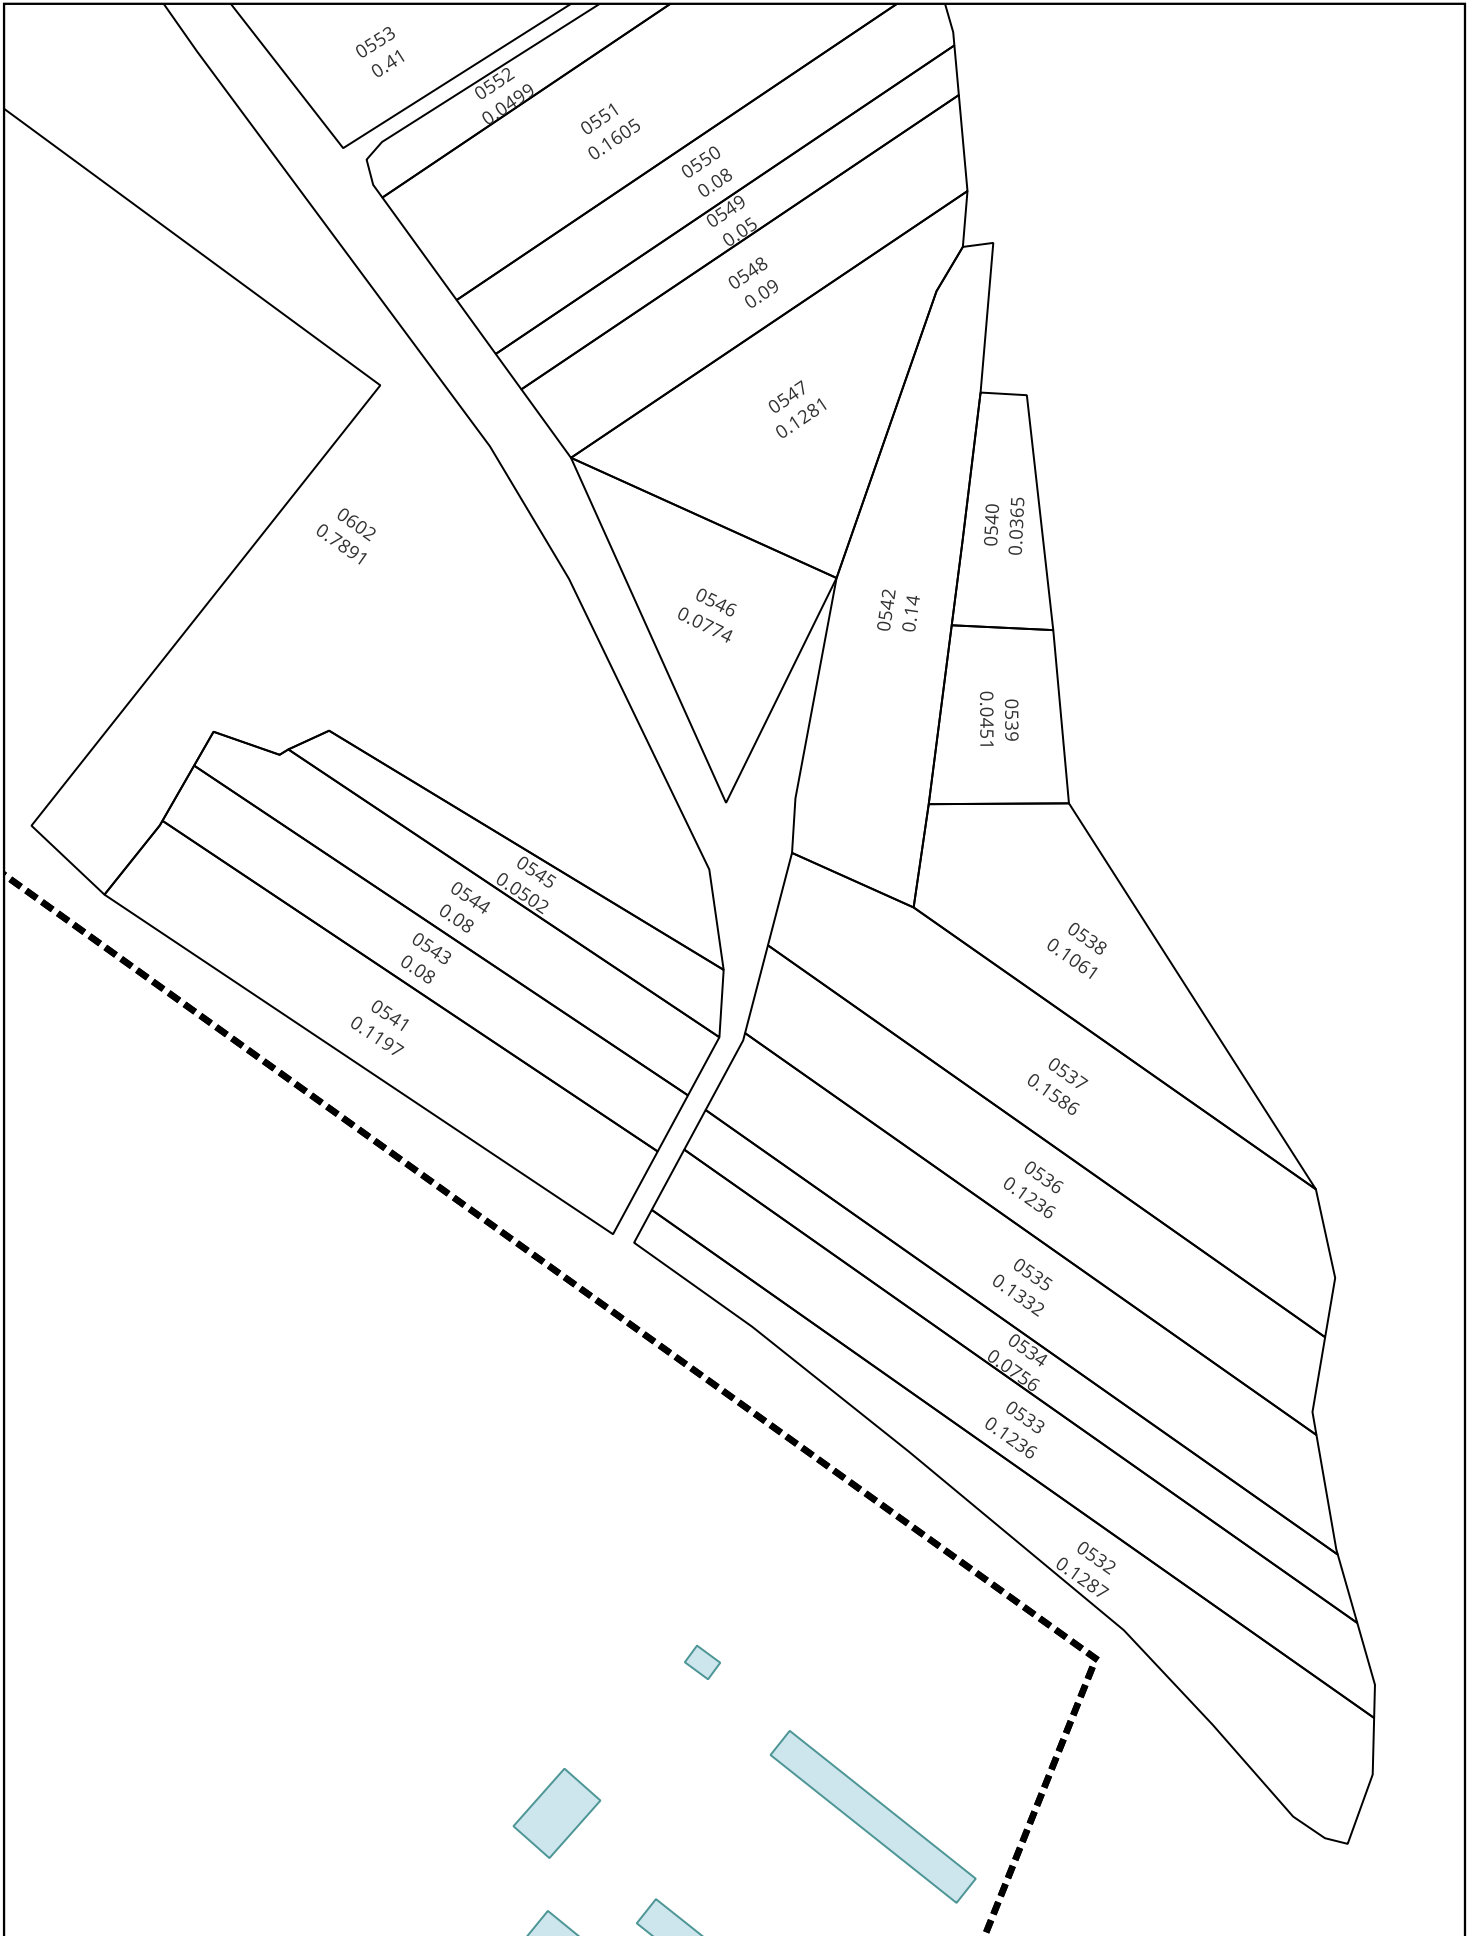

Planul cadastral al terenurilor din r-nul. Orhei, com. Biești  
raionul cadastral 6412

**LEGENDA**

-  0614  
0.108 ha - teren proiectat n urma lucrărilor cadastrale masive
-  6412105 HC Sectoare

Scara 1:1100