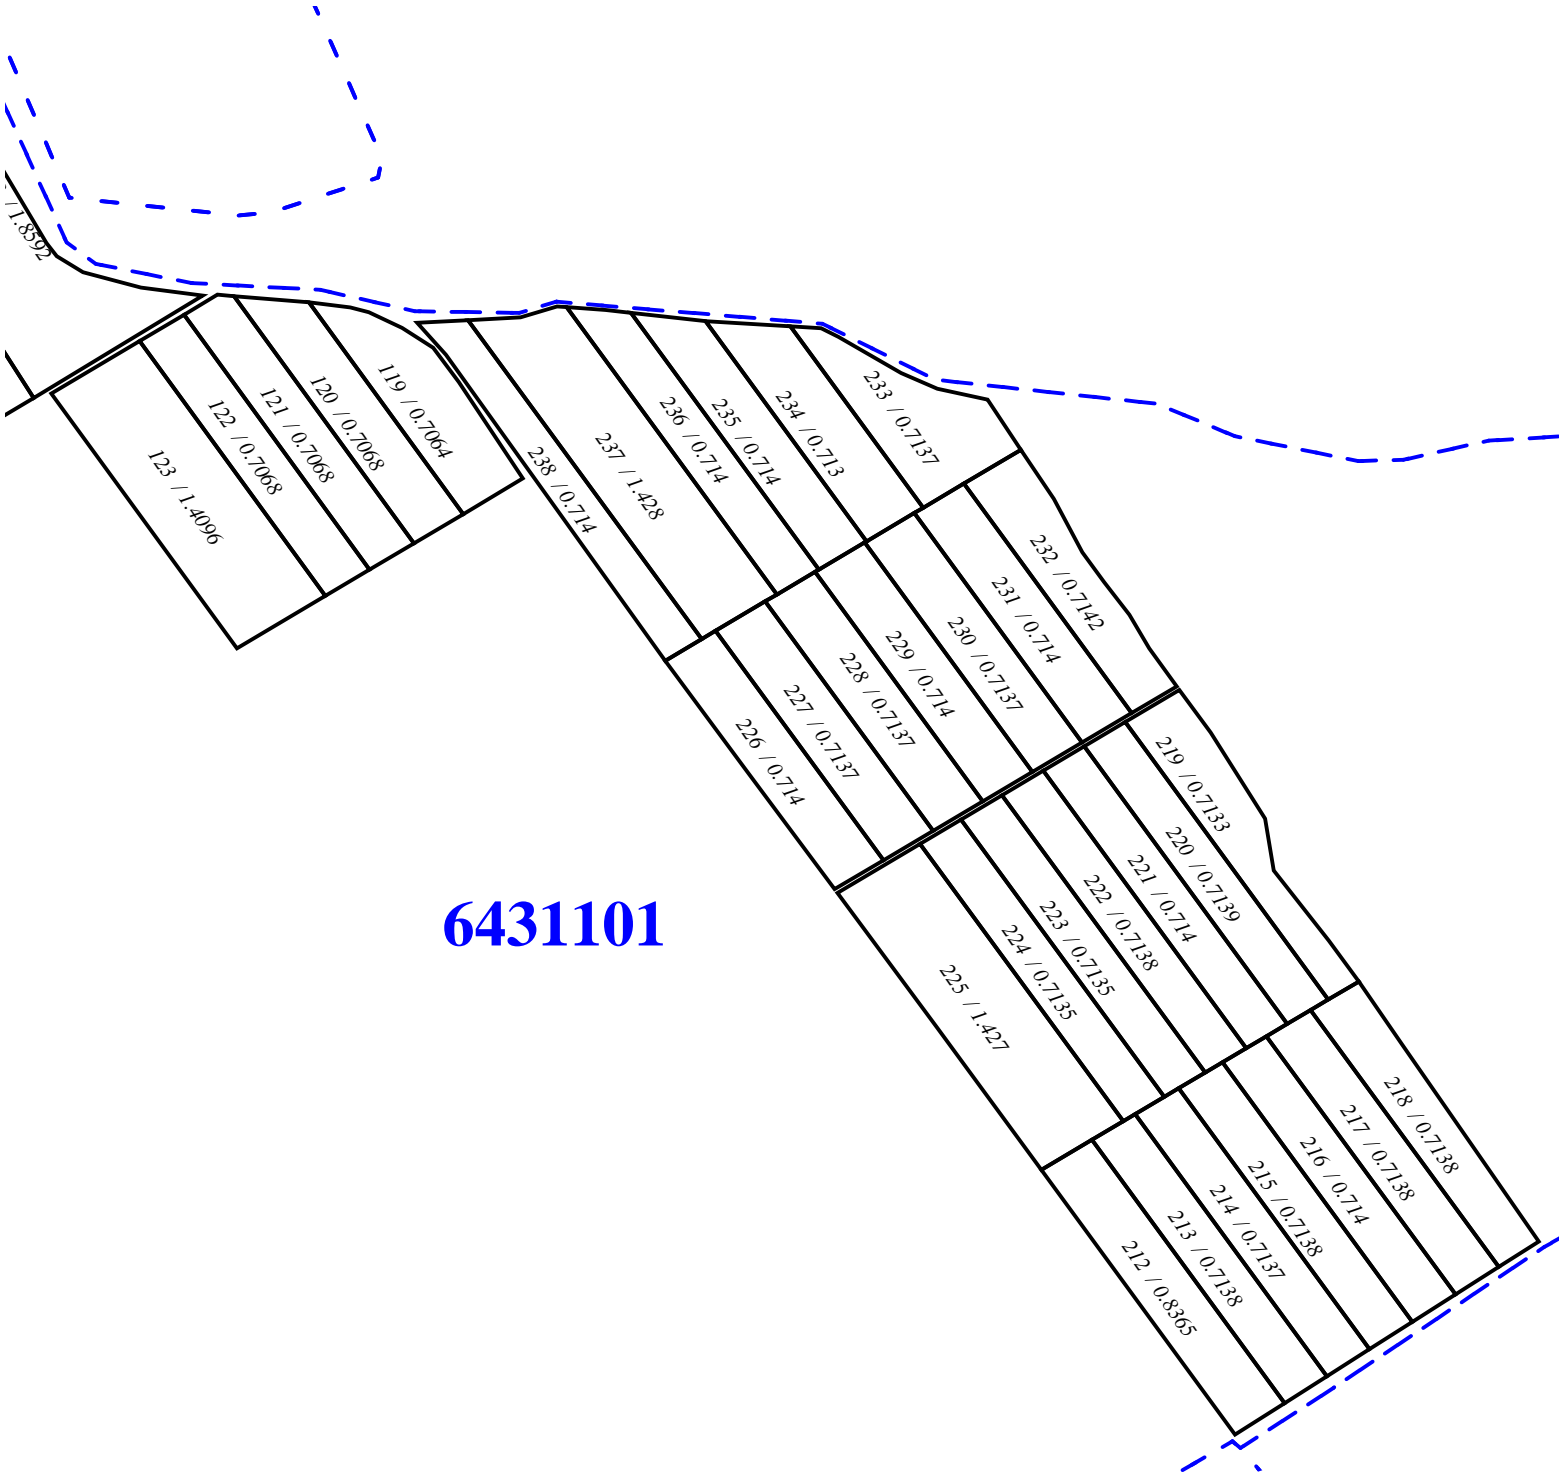

# SC "IMOBIL STAR" S.R.L

Planul geometric al terenurilor corectate din comuna Cucuruzeni, raionul Orhei

APROBAT:

prin decizia consiliului local com. Cucuruzeni  
Nr. \_\_\_\_\_ din \_\_\_\_/\_\_\_\_/\_\_\_\_

Sistemul de coordonate  
Moldref 99

Sectorul cadastral 6431101

**6431101**

Semne conven ionale:

-terenuri sistematizate

-terenuri corectate

-limita sectorului cadastral

Coordonat: