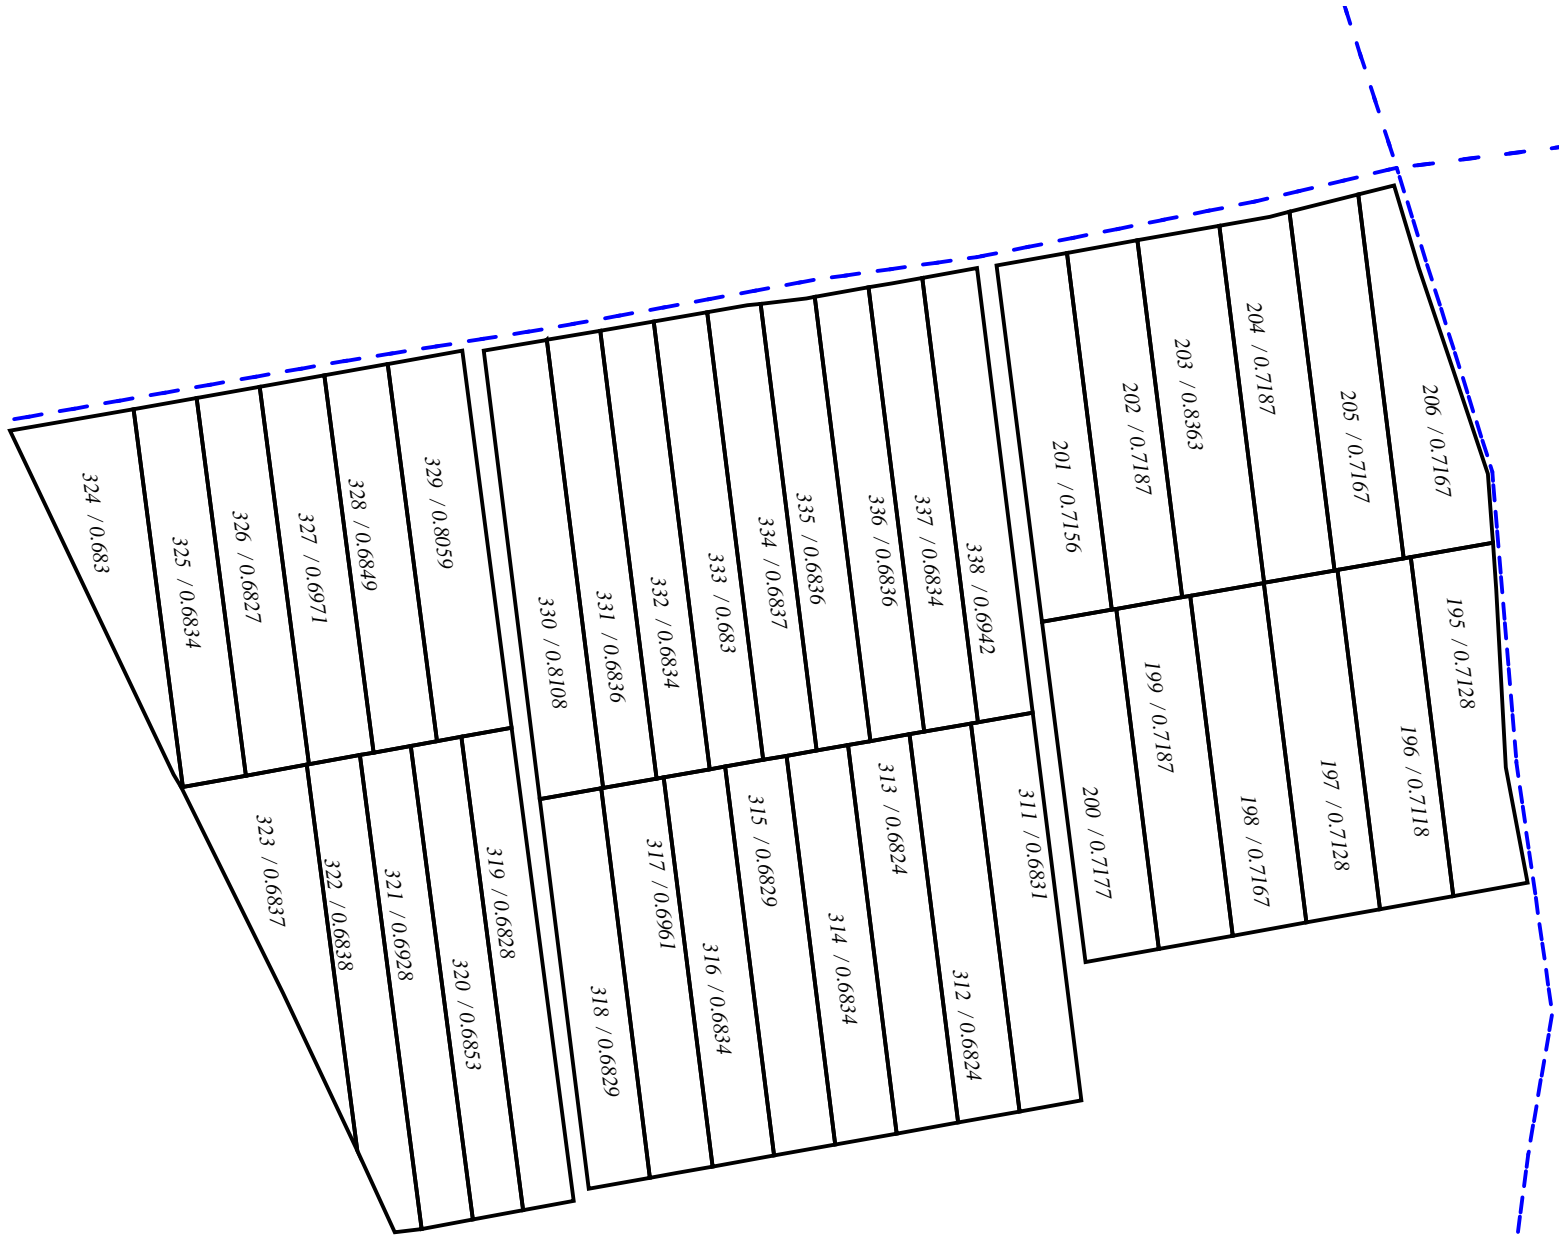

# SC "IMOBIL STAR" S.R.L

Planul geometric al terenurilor corectate din comuna Cucuruzeni, raionul Orhei

Sistemul de coordonate  
Moldref 99

Sectorul cadastral 6431104

APROBAT:  
prin decizia consiliului local com. Cucuruzeni  
Nr. \_\_\_\_\_ din \_\_\_\_ / \_\_\_\_ / \_\_\_\_\_

## 6431104

Semne conven ionale:

-terenuri sistematizate

-terenuri corectate

-limita sectorului cadastral

**Coordonat:**

Reprezentantul APL: \_\_\_\_\_

Specialistul în reglementarea  
regimului propriet ii funciare: \_\_\_\_\_

Prane chii Ilia

Dvornic Veonica