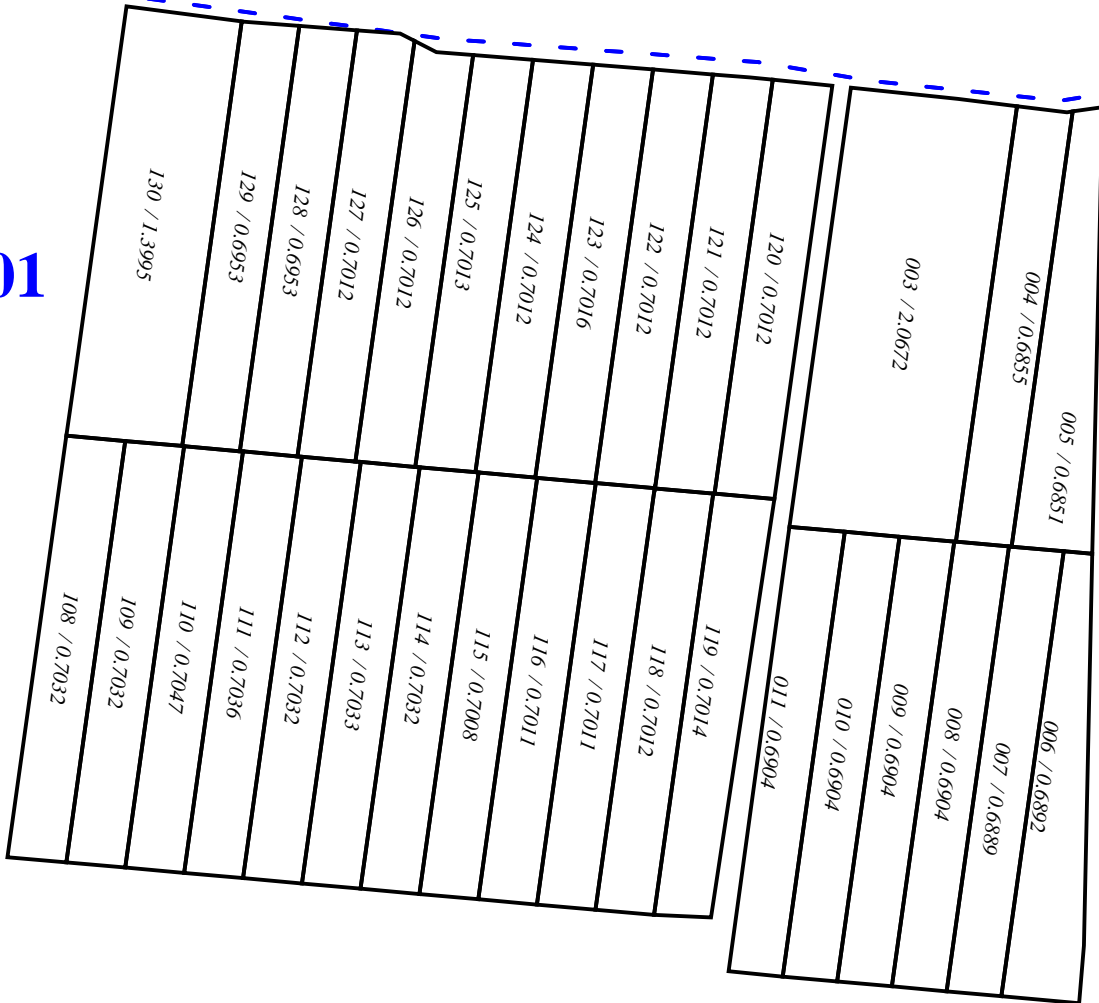

SC "IMOBIL STAR" S.R.L

Planul geometric al terenurilor corectate din comuna Cucuruzeni, raionul Orhei

Sistemul de coordonate
Moldref 99

Sectorul cadastral 6431201

APROBAT:
prin decizia consiliului local com. Cucuruzeni
Nr. _____ din ____ / ____ / _____

6431201

Semne convenionale:

-terenuri sistematizate

-terenuri corectate

-limita sectorului cadastral

Coordonat:

Reprezentantul APL: _____

Specialistul în reglementarea
regimului proprietății funciare: _____

Prane chii Ilia

Dvornic Veonica