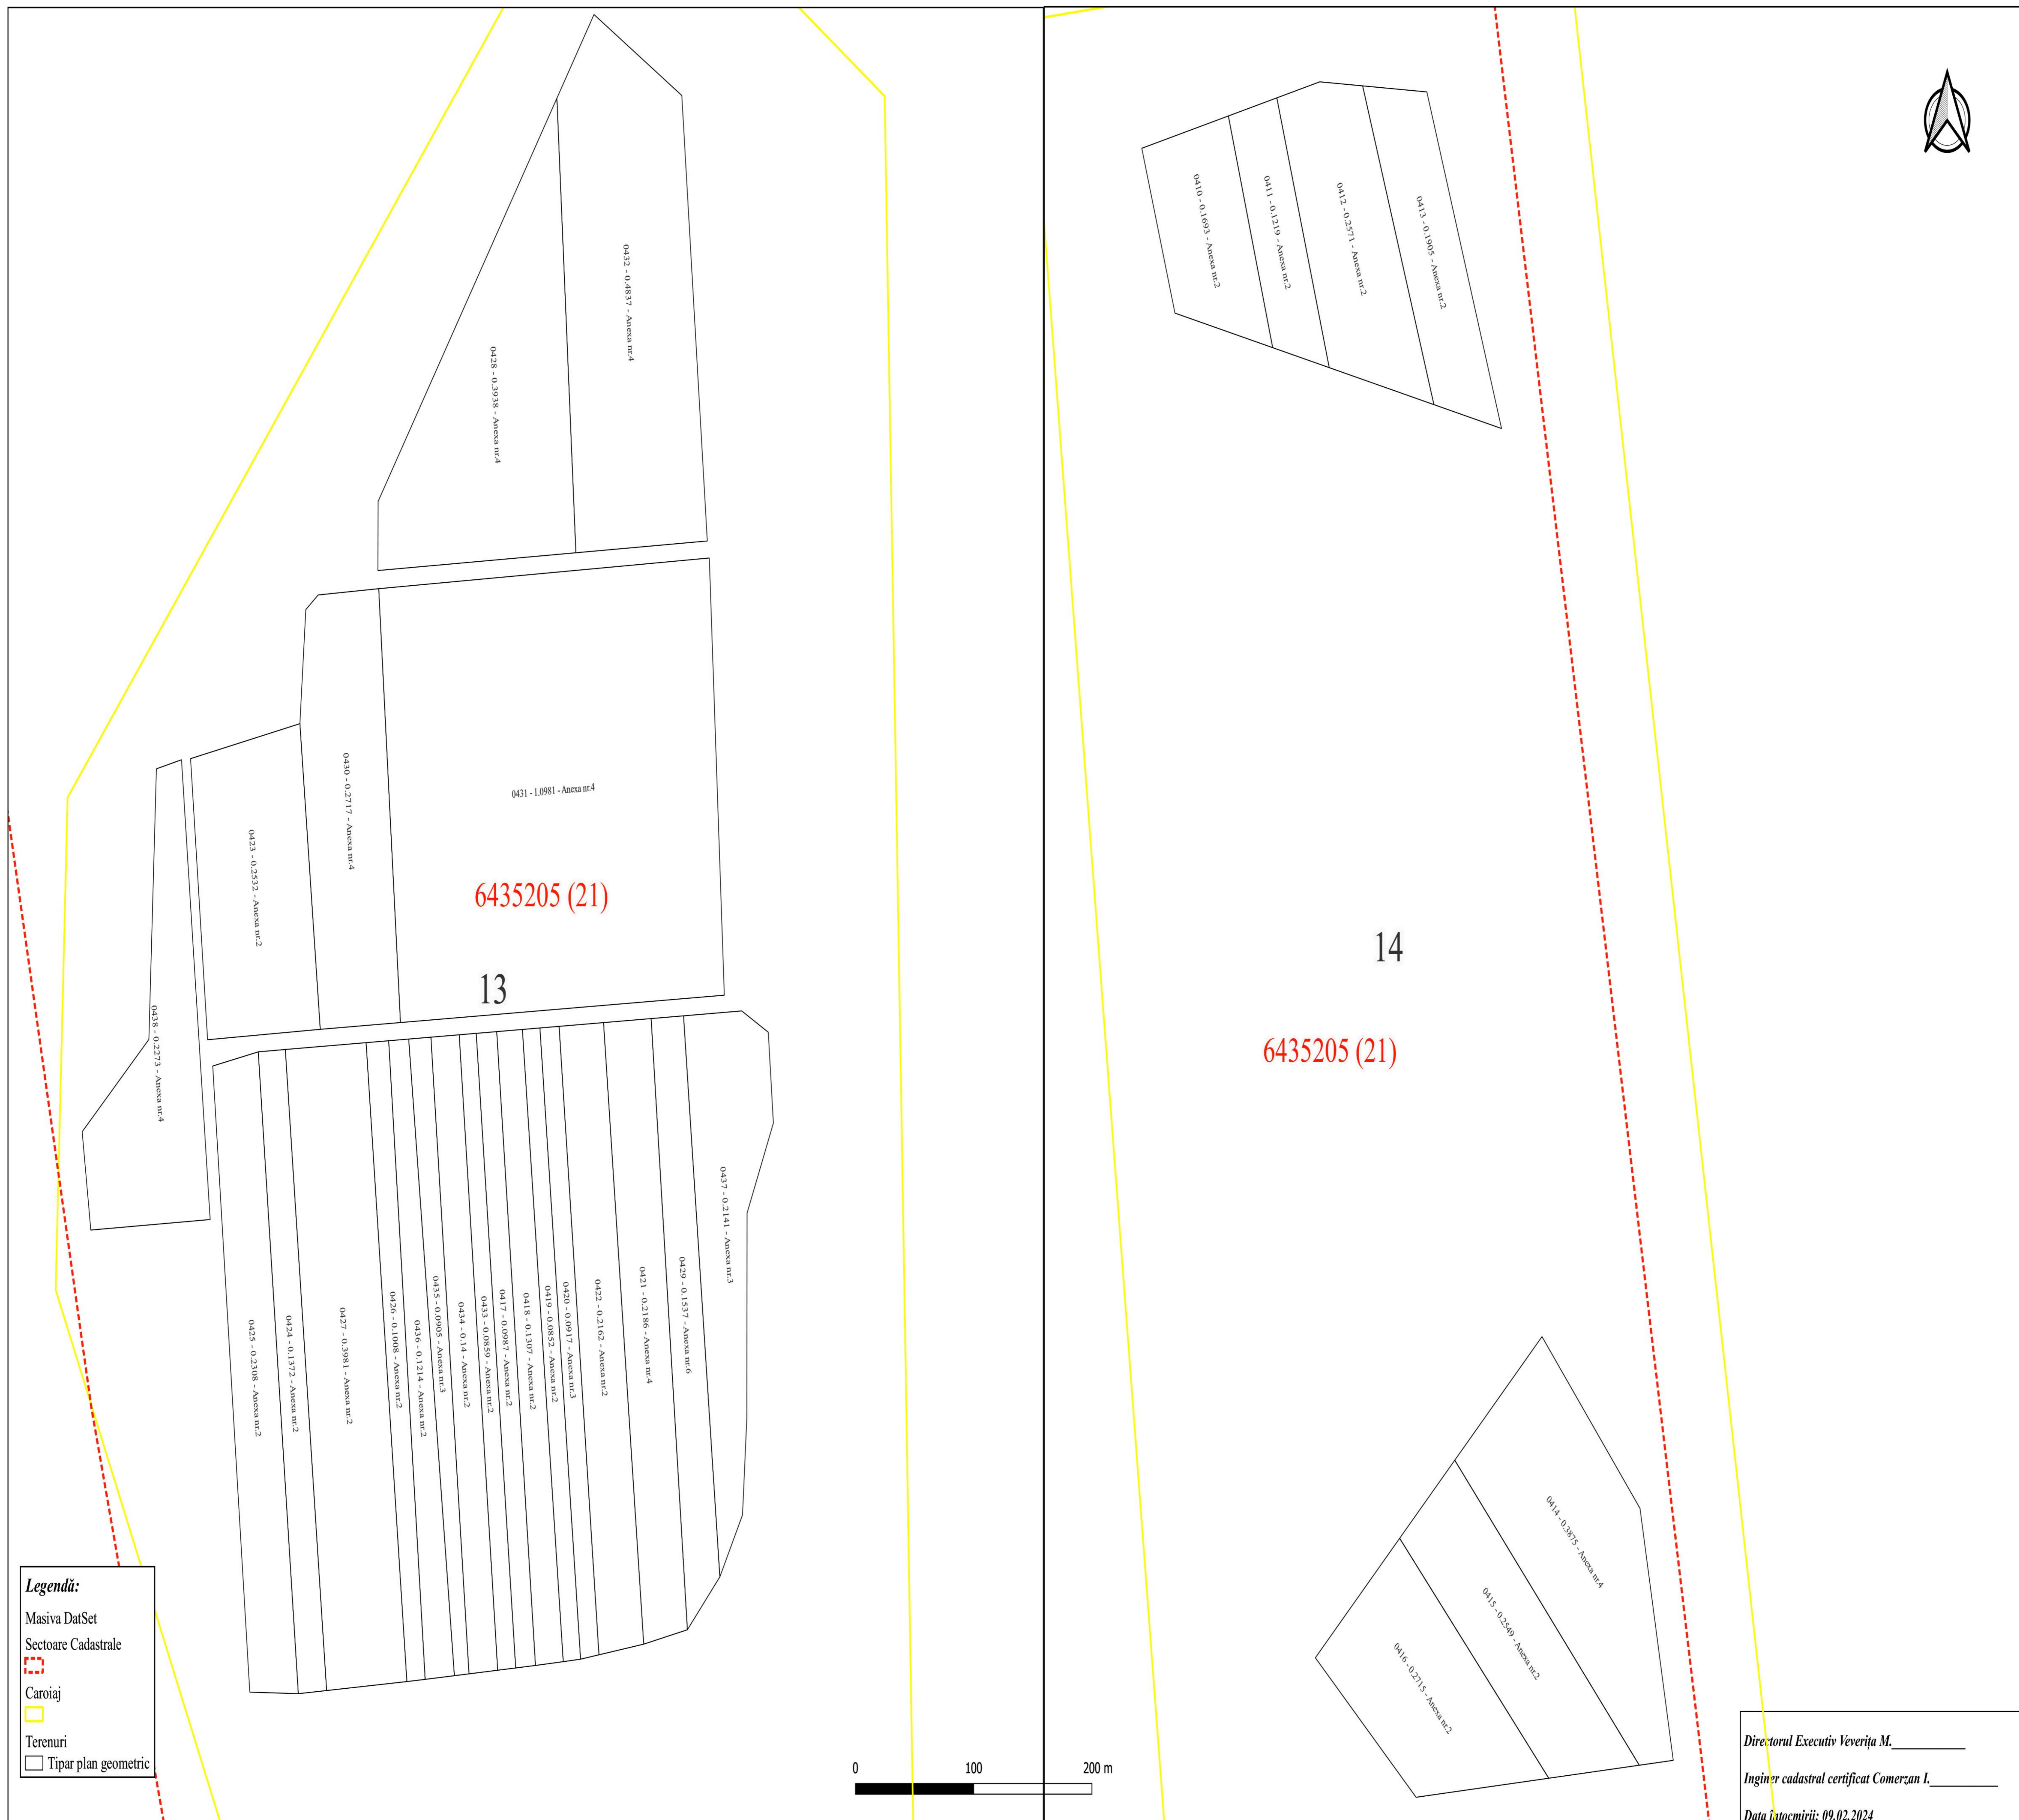

SC. "IMOBIL STAR" S.R.L.

Planul geometric al terenurilor comunei Ghetlova, raionul Orhei  
pentru Consultări Publice

Sistemul de coordonate MR99  
Sectorul cadastral 6435205

6435205 (21)

13

14

6435205 (21)

- Legendă:**
- Masiva DatSet
  - Sectoare Cadastrale
  - Carotaj
  - Terenuri
  - Tipar plan geometric

0 100 200 m

Directorul Executiv Veverița M. \_\_\_\_\_  
Inginer cadastral certificat Comerzan I. \_\_\_\_\_  
Data întocmirii: 09.02.2024