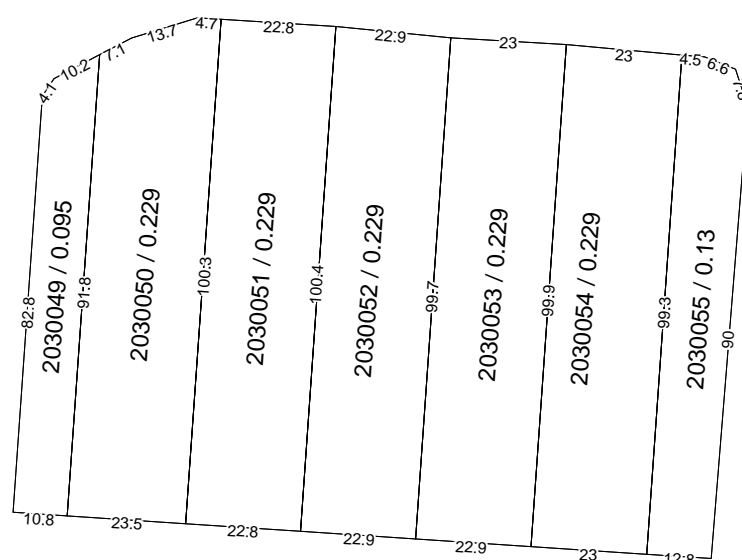

Planul cadastral al terenurilor din com. Morozeni, r-nul Orhei

Raionul cadastral 6450

LEGENDA

1010235
0.2111 ha

- teren masurat în urma lucrărilor cadastrale

Scara 1:1500

Elaborat: ing. cadastral Vrabie Ecaterina