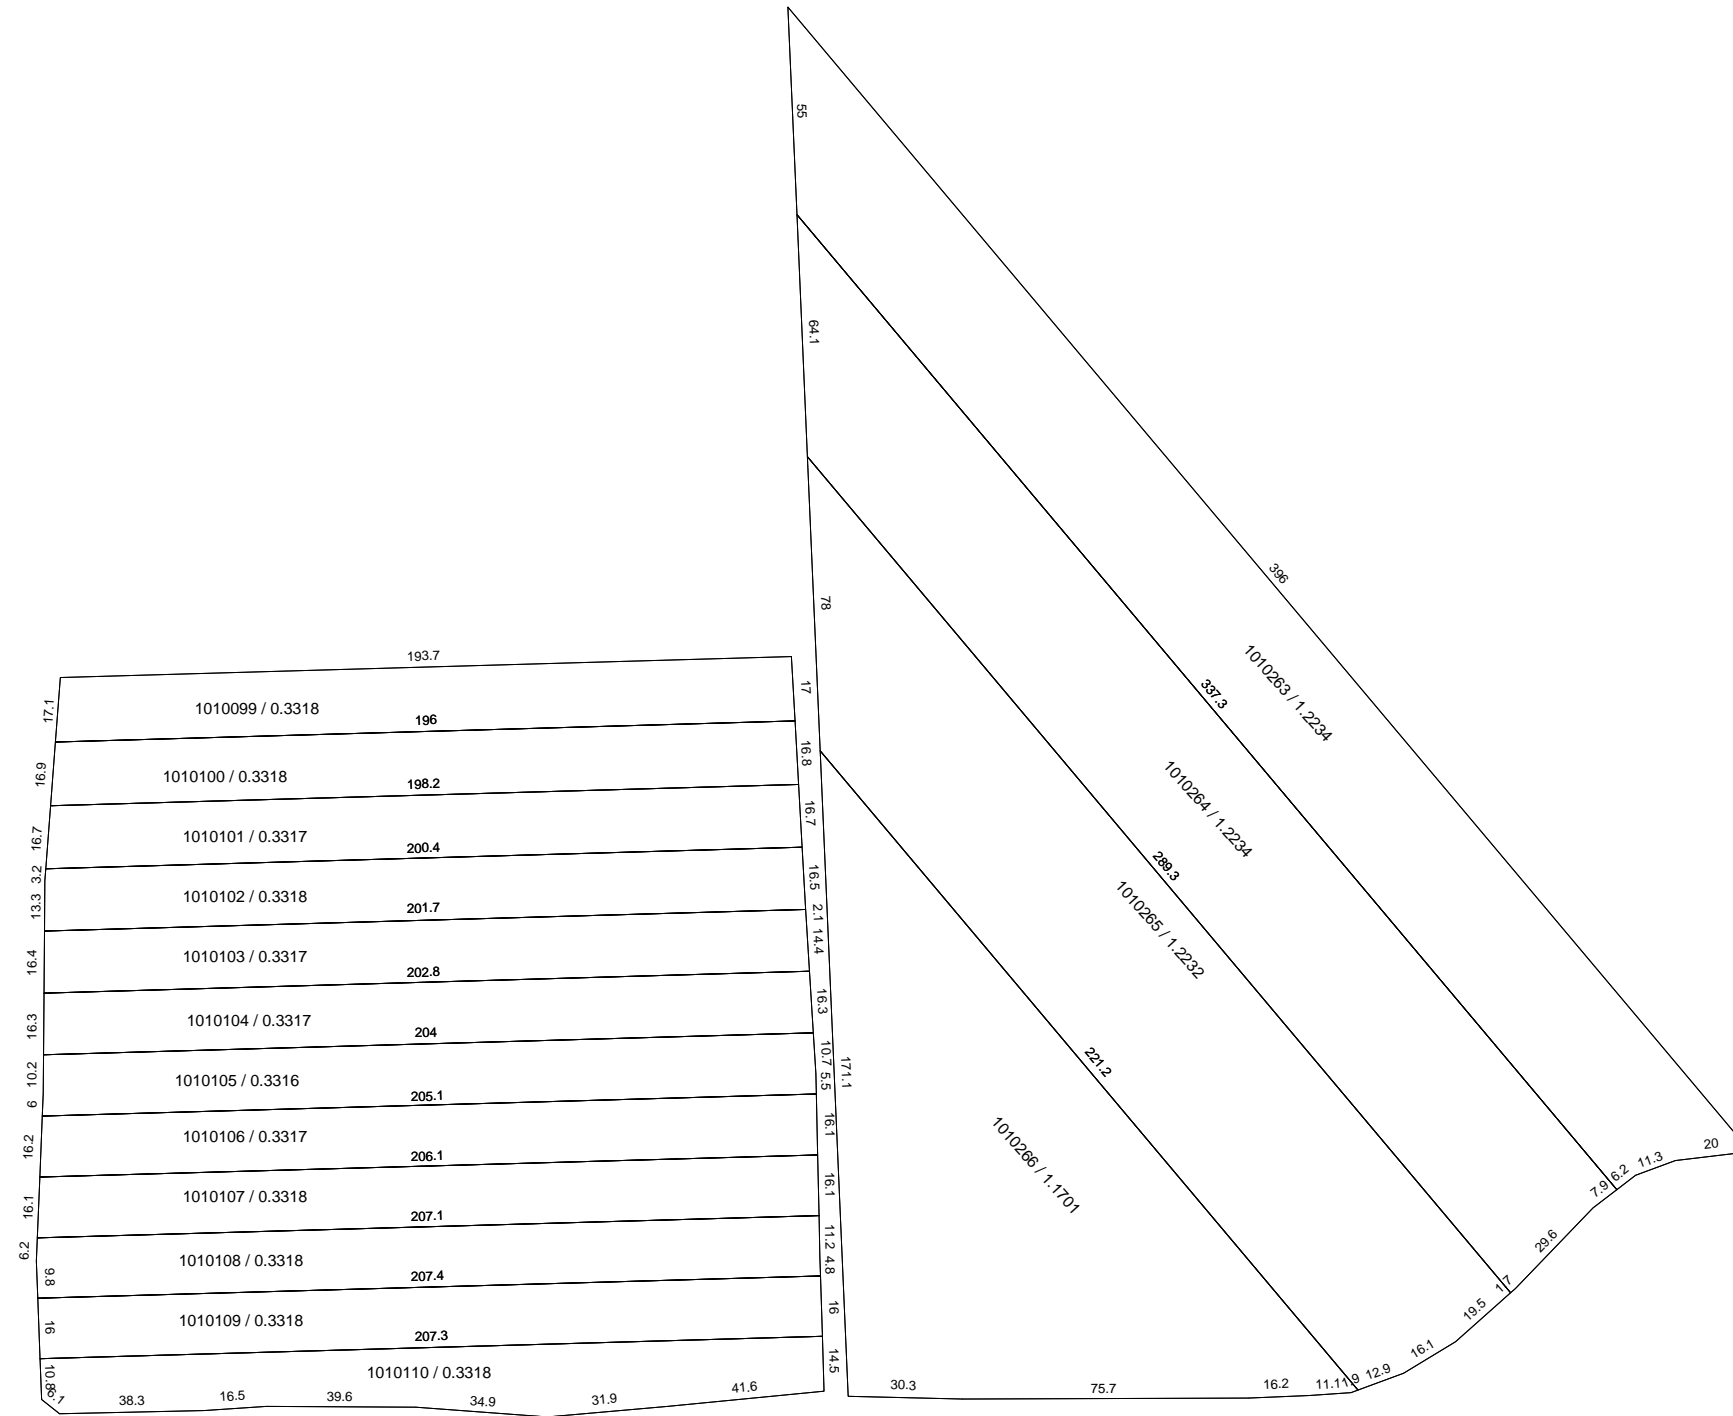

Planul cadastral al terenurilor din
s. Zahoreni, r-nul Orhei

Raionul cadastral 6749

LEGENDA

1010235
0.2111 ha

- teren corectat în urma lucrărilor cadastrale

Scara 1:2000

Elaborat: ing. cadastral Vrabie Ecaterina