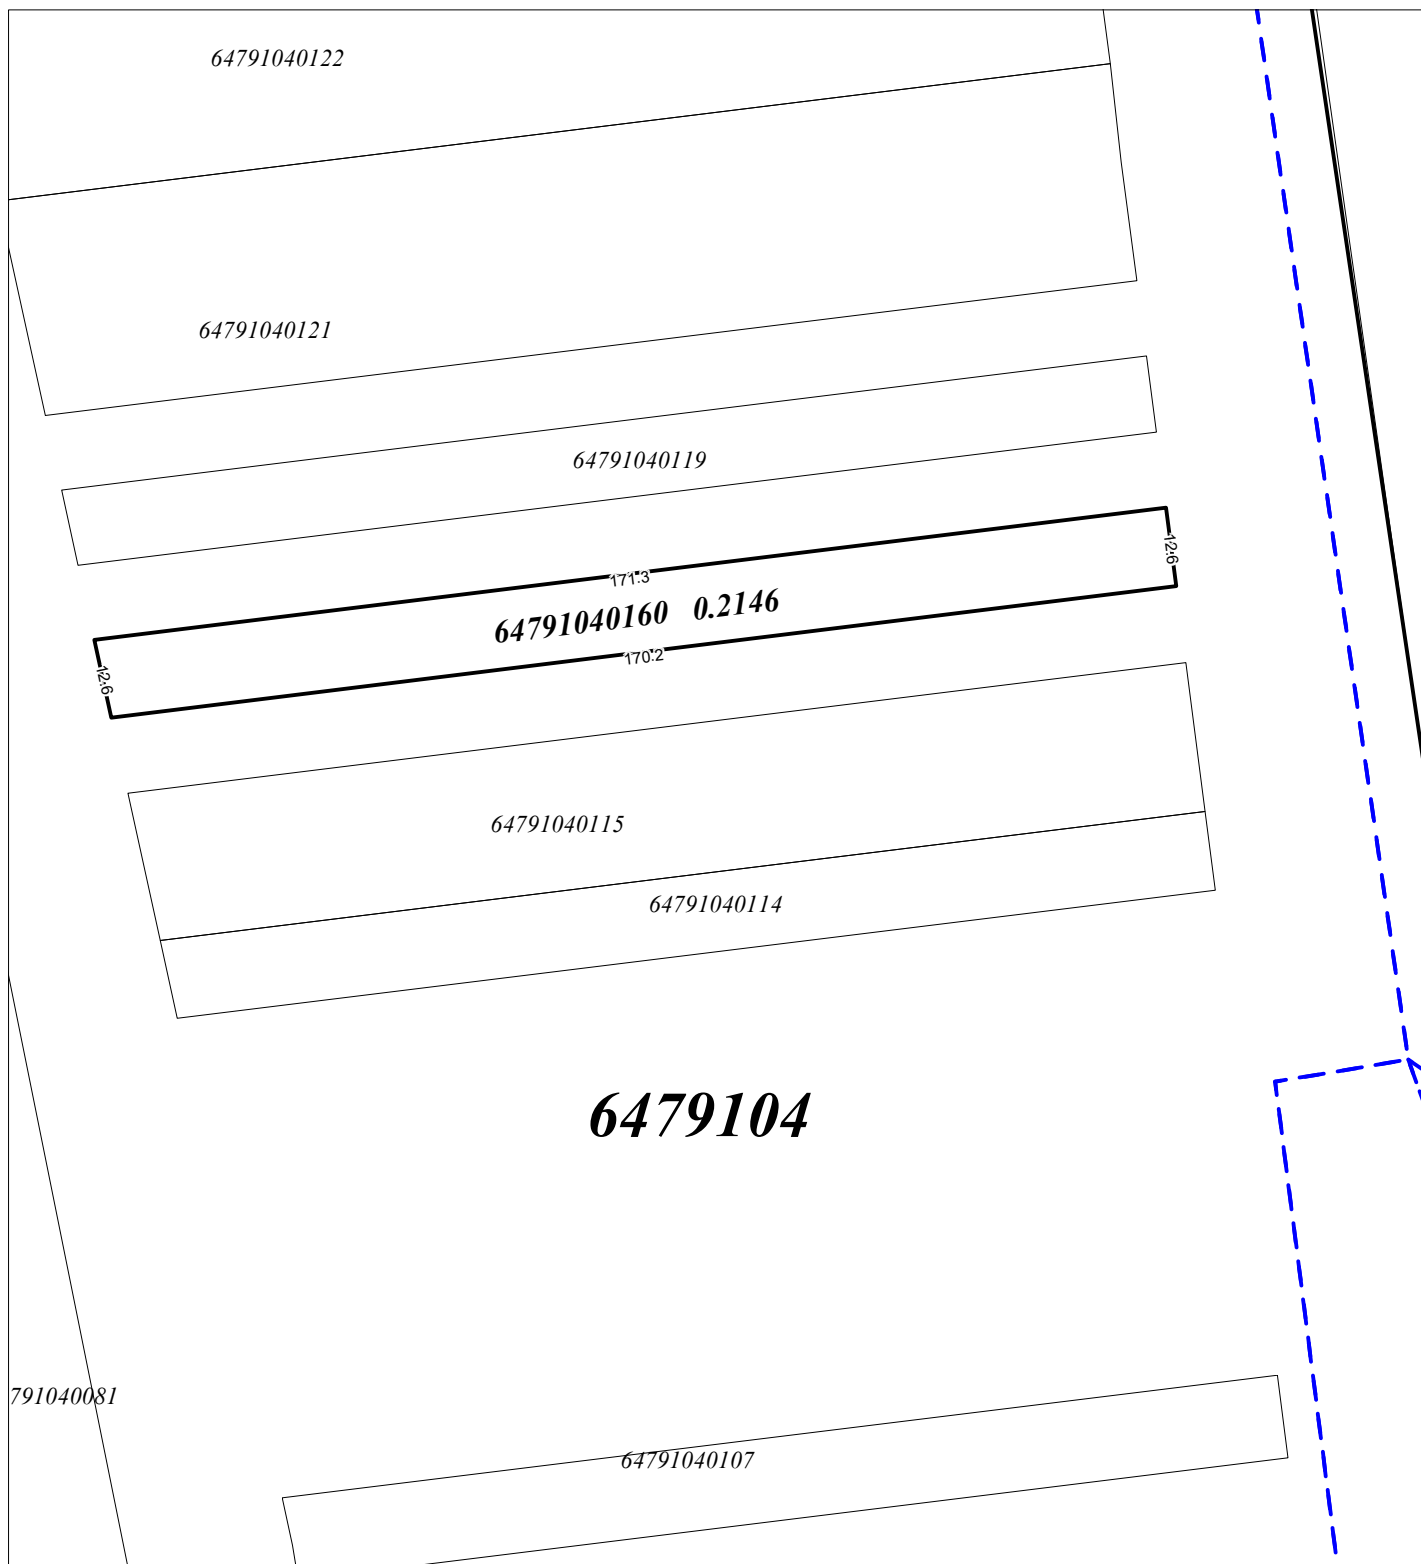

Planul geometric al terenului corectat din comuna Zorile, raionul Orhei

Semne convenționale:

 terenuri corectate în urma lucrărilor cadastrale de corectare a erorilor

 hotarele sectoarelor

Coordonat:

Reprezentantul APL: _____