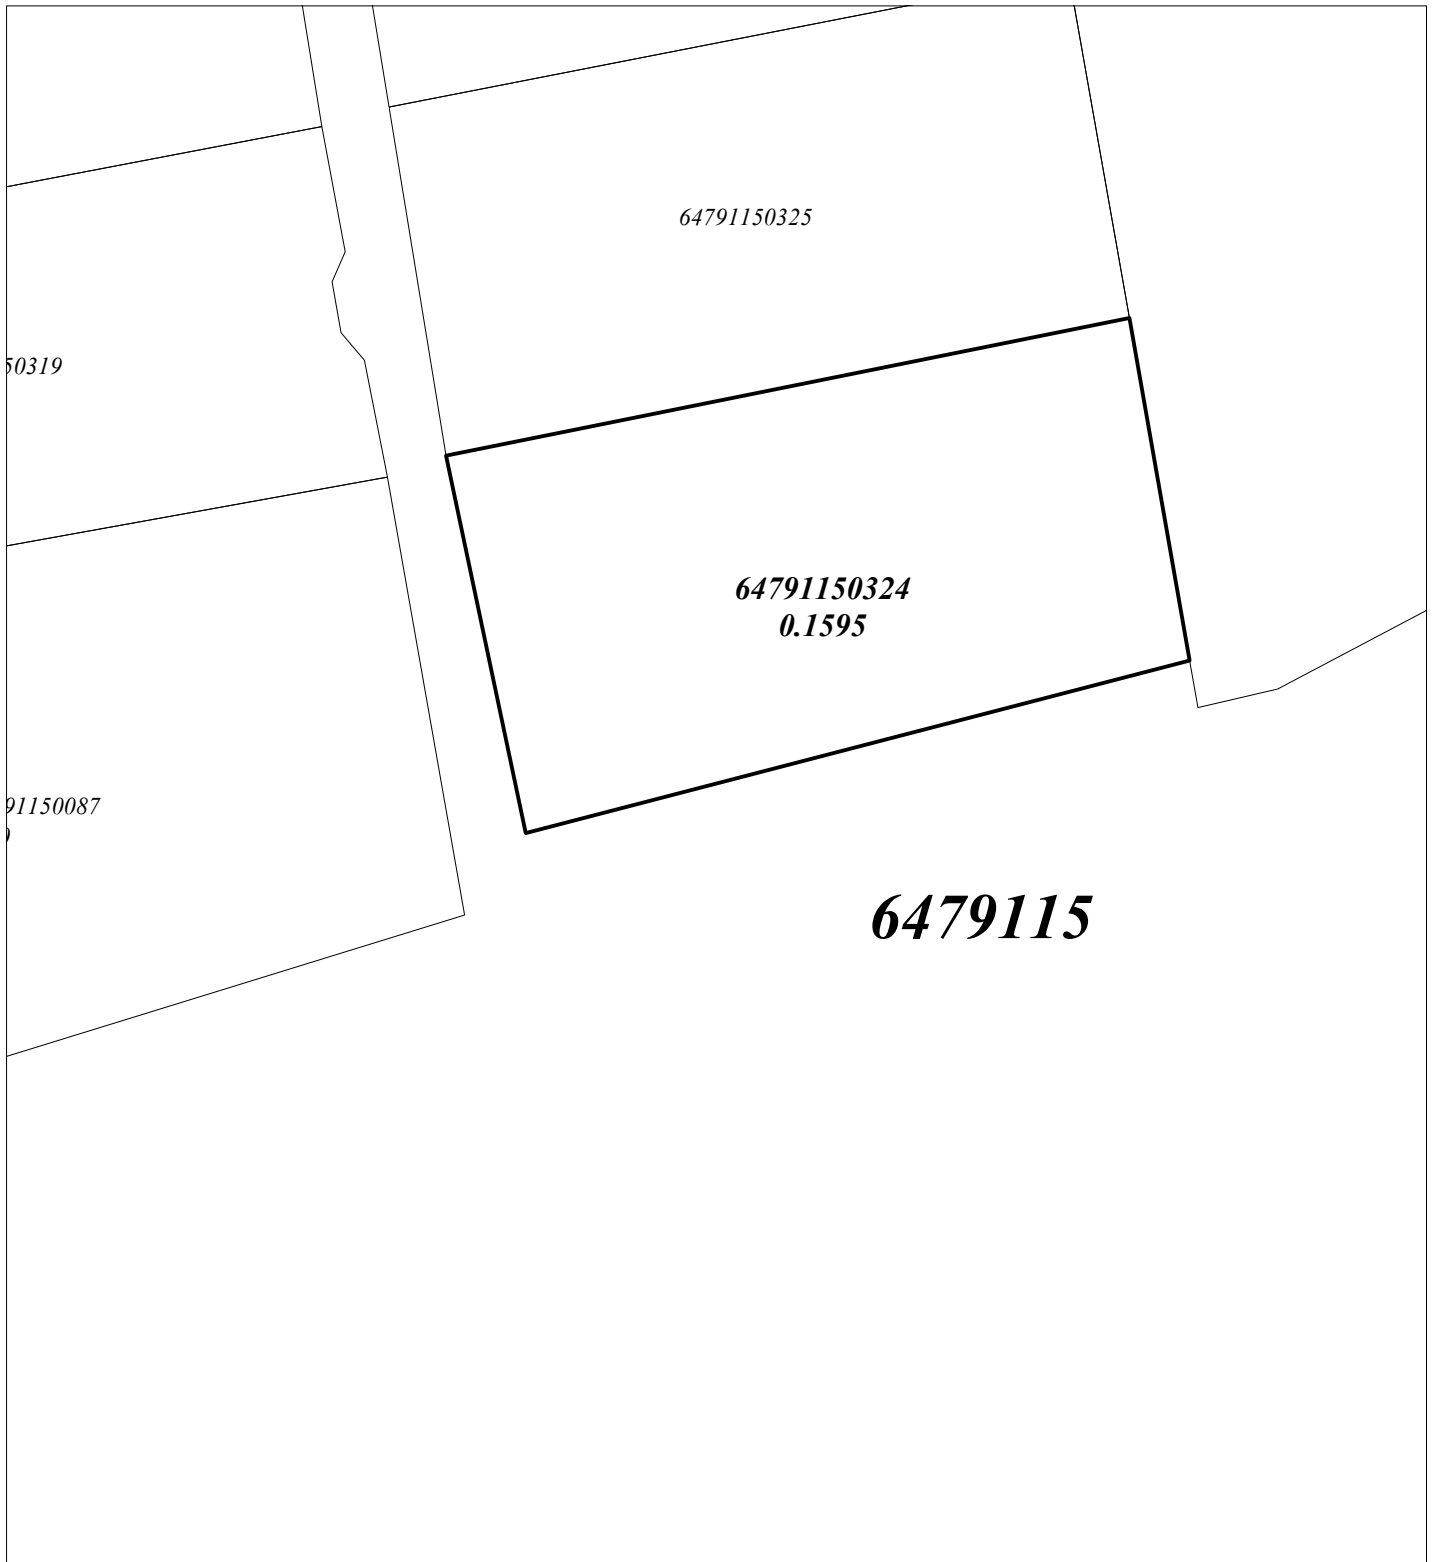

Planul geometric al terenului corectat din comuna Zorile, raionul Orhei

Semne convenționale:

 terenuri corectate în urma lucrărilor cadastrale de corectare a erorilor

 hotarele sectoarelor

Coordonat:

Reprezentantul APL: _____