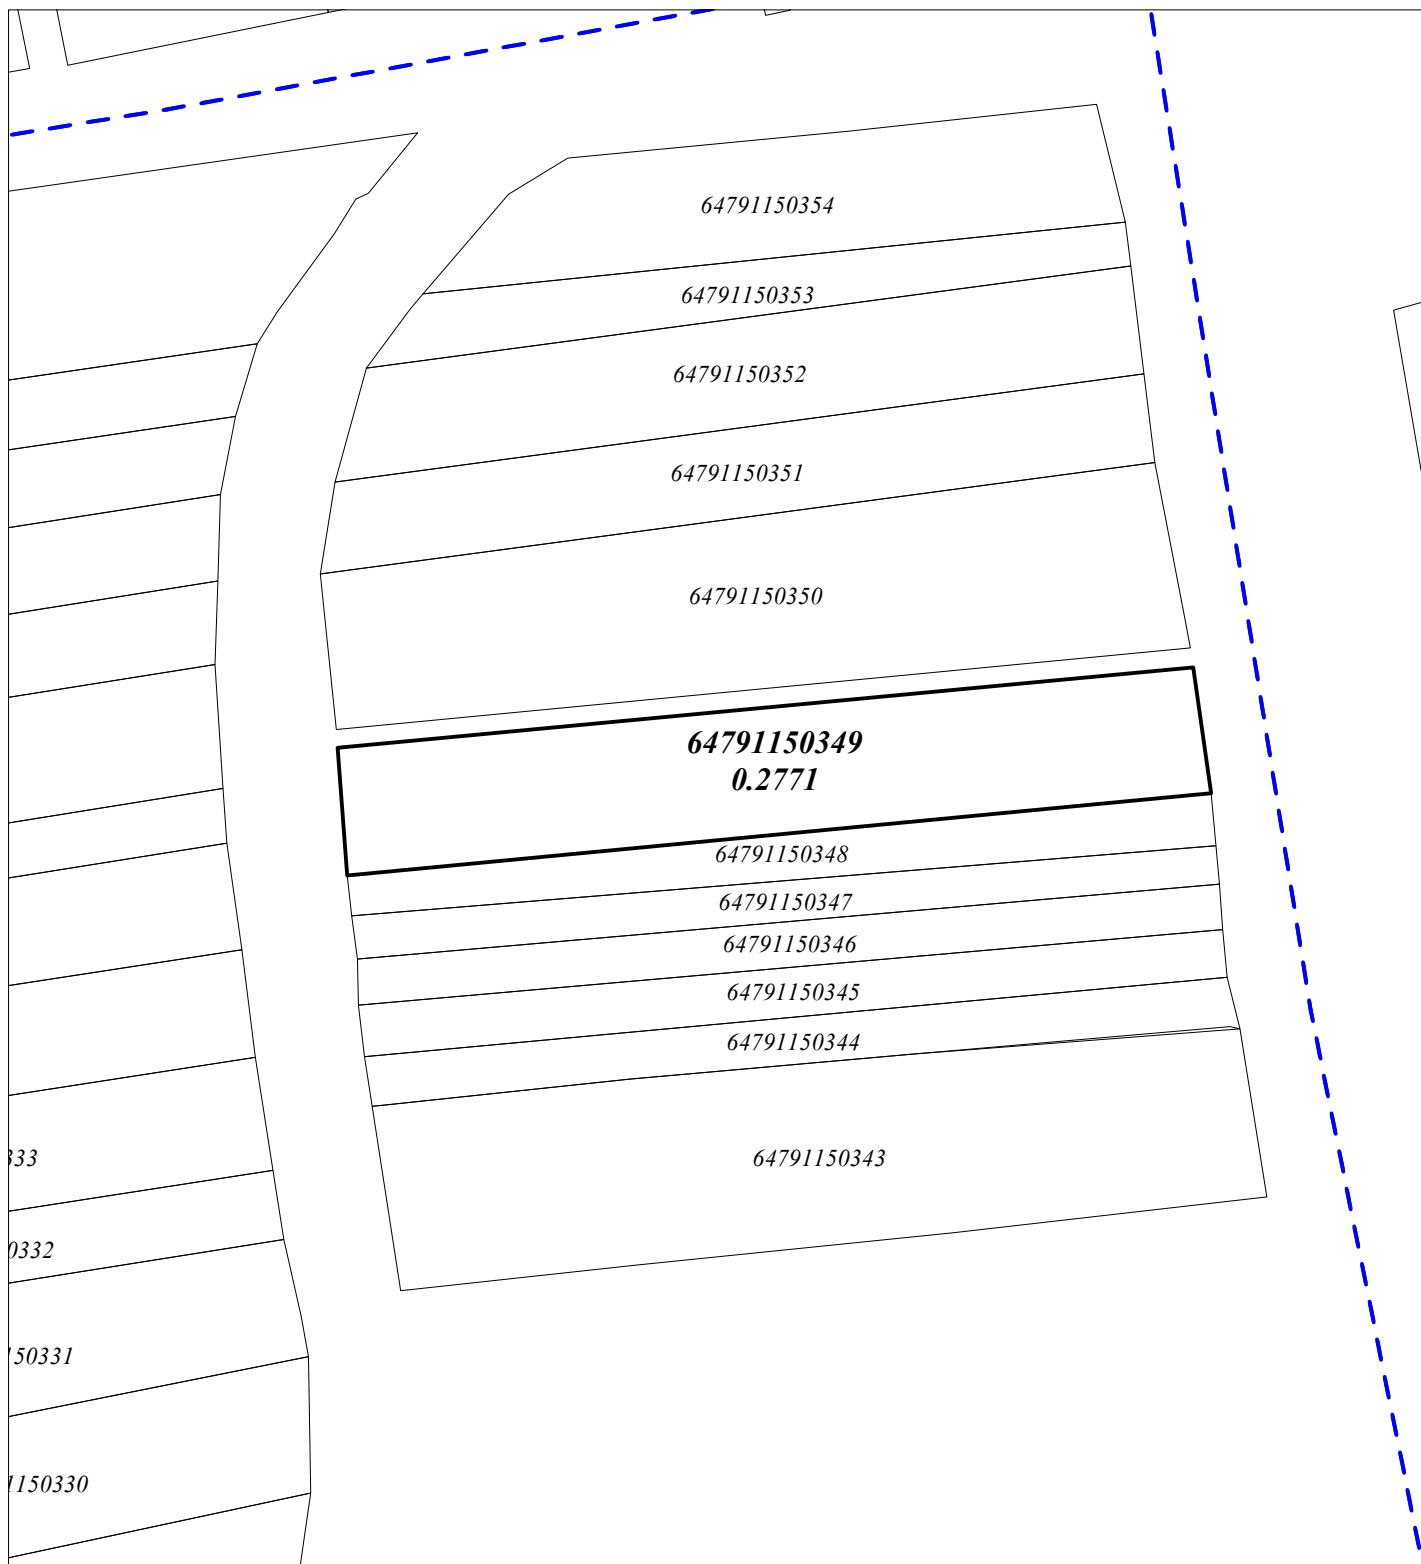

# Planul geometric al terenului corectat din comuna Zorile, raionul Orhei

Dumbrava Sava