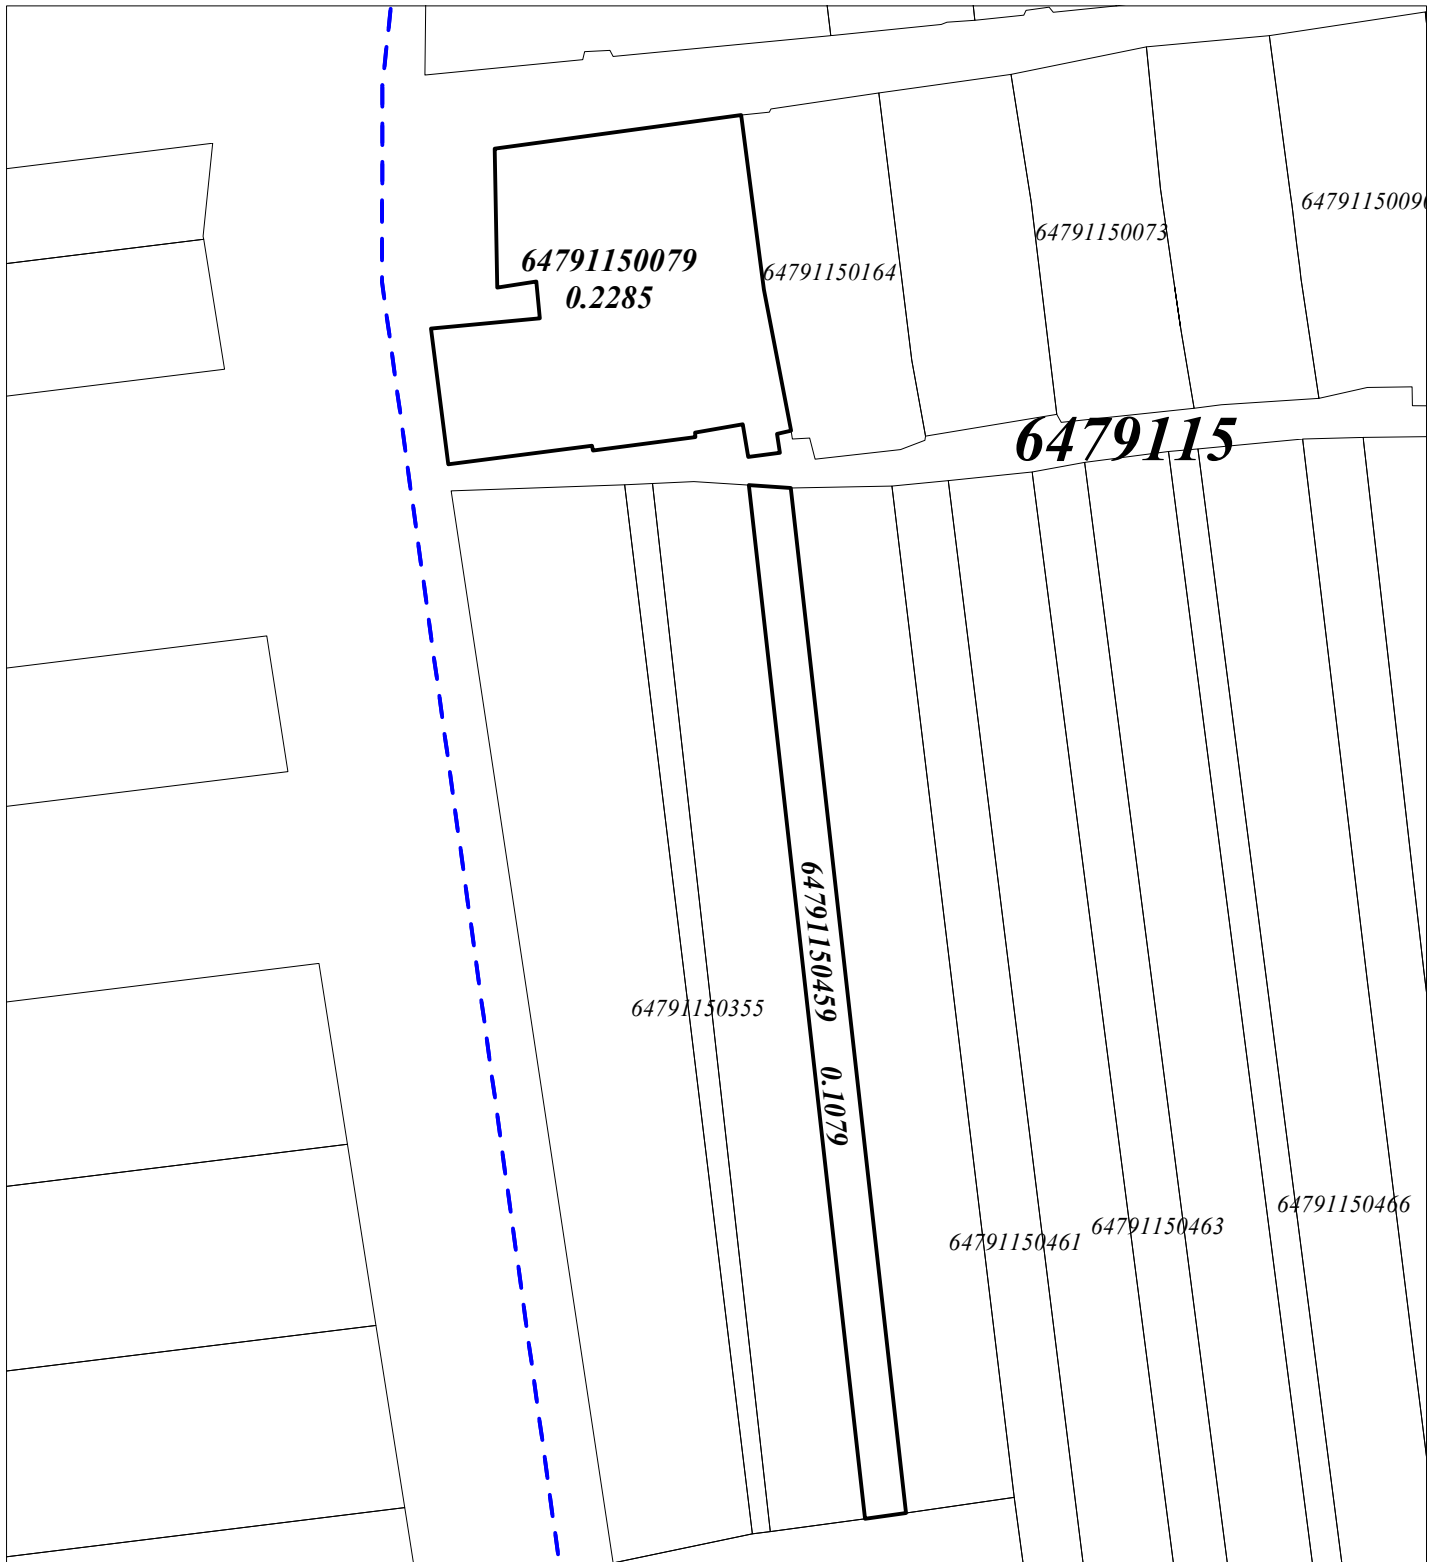

Planul geometric al terenului corectat din comuna Zorile, raionul Orhei

Semne convenționale:

 terenuri corectate în urma lucrărilor cadastrale de corectare a erorilor

 hotarele sectoarelor

Coordonat:

Reprezentantul APL: _____