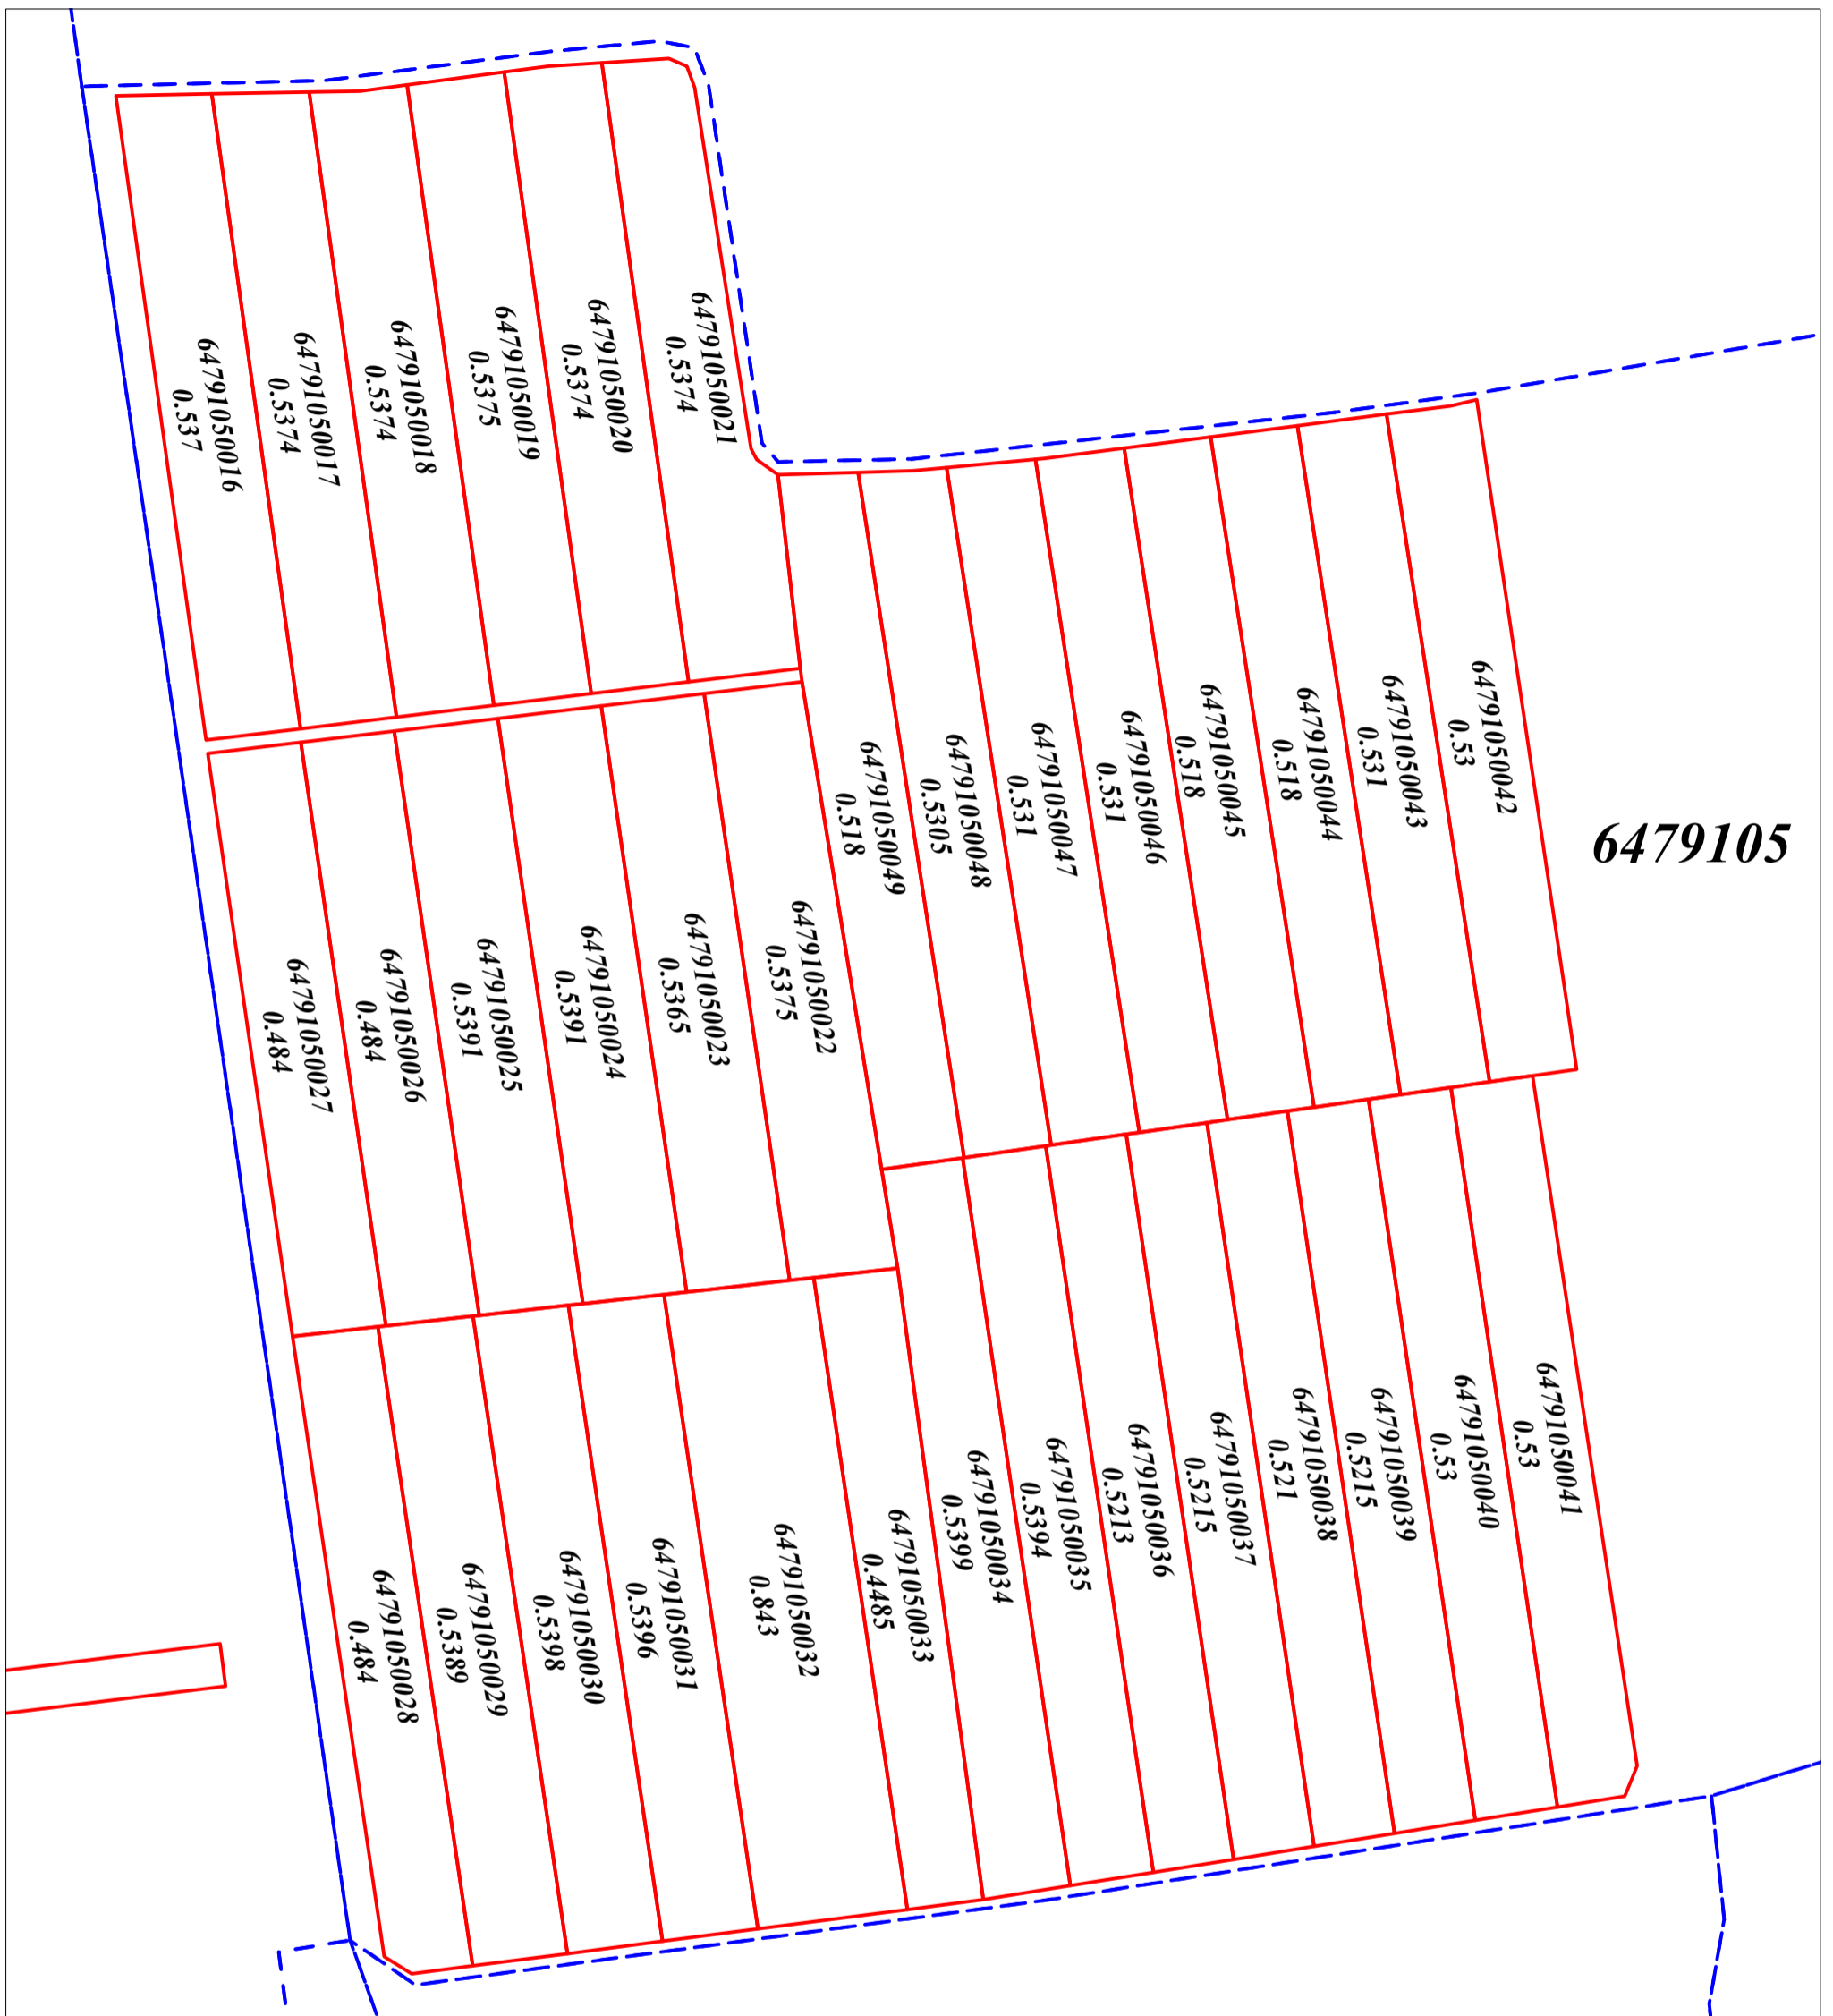

Planul geometric al terenurilor corectate din comuna Zorile, raionul Orhei
zona cadastrală 6479105

Semne convenționale:

-  terenuri corectate în urma lucrărilor cadastrale de corectare a erorilor
-  hotarele sectoarelor