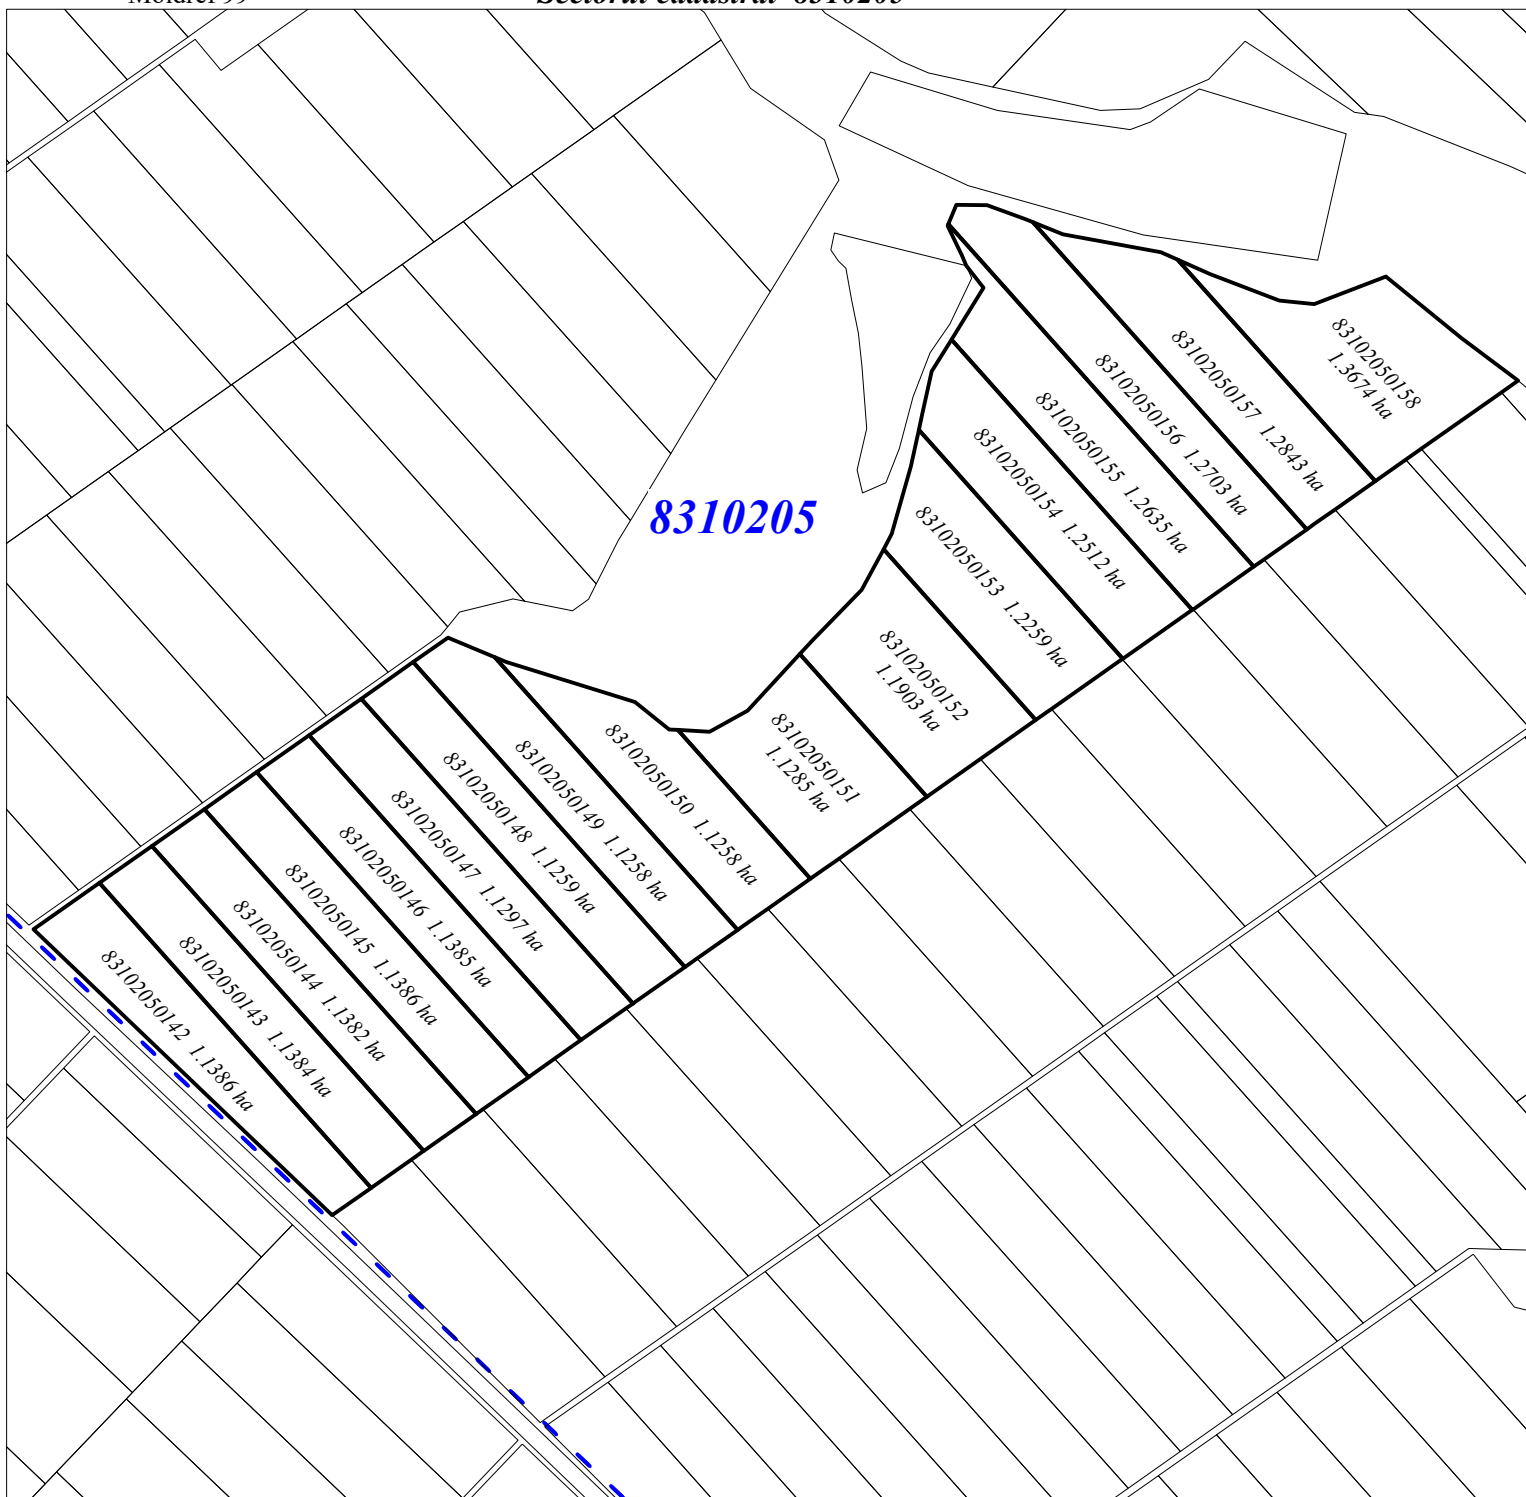

## Planul geometric al terenurilor corectate din comuna Alcedar, raionul Șoldănești

Sistemul de coordonate  
Moldref 99

Sectorul cadastral 8310205

APROBAT:  
prin decizia consiliului local com. Alcedar  
Nr. \_\_\_\_\_ din \_\_\_\_ / \_\_\_\_ / \_\_\_\_