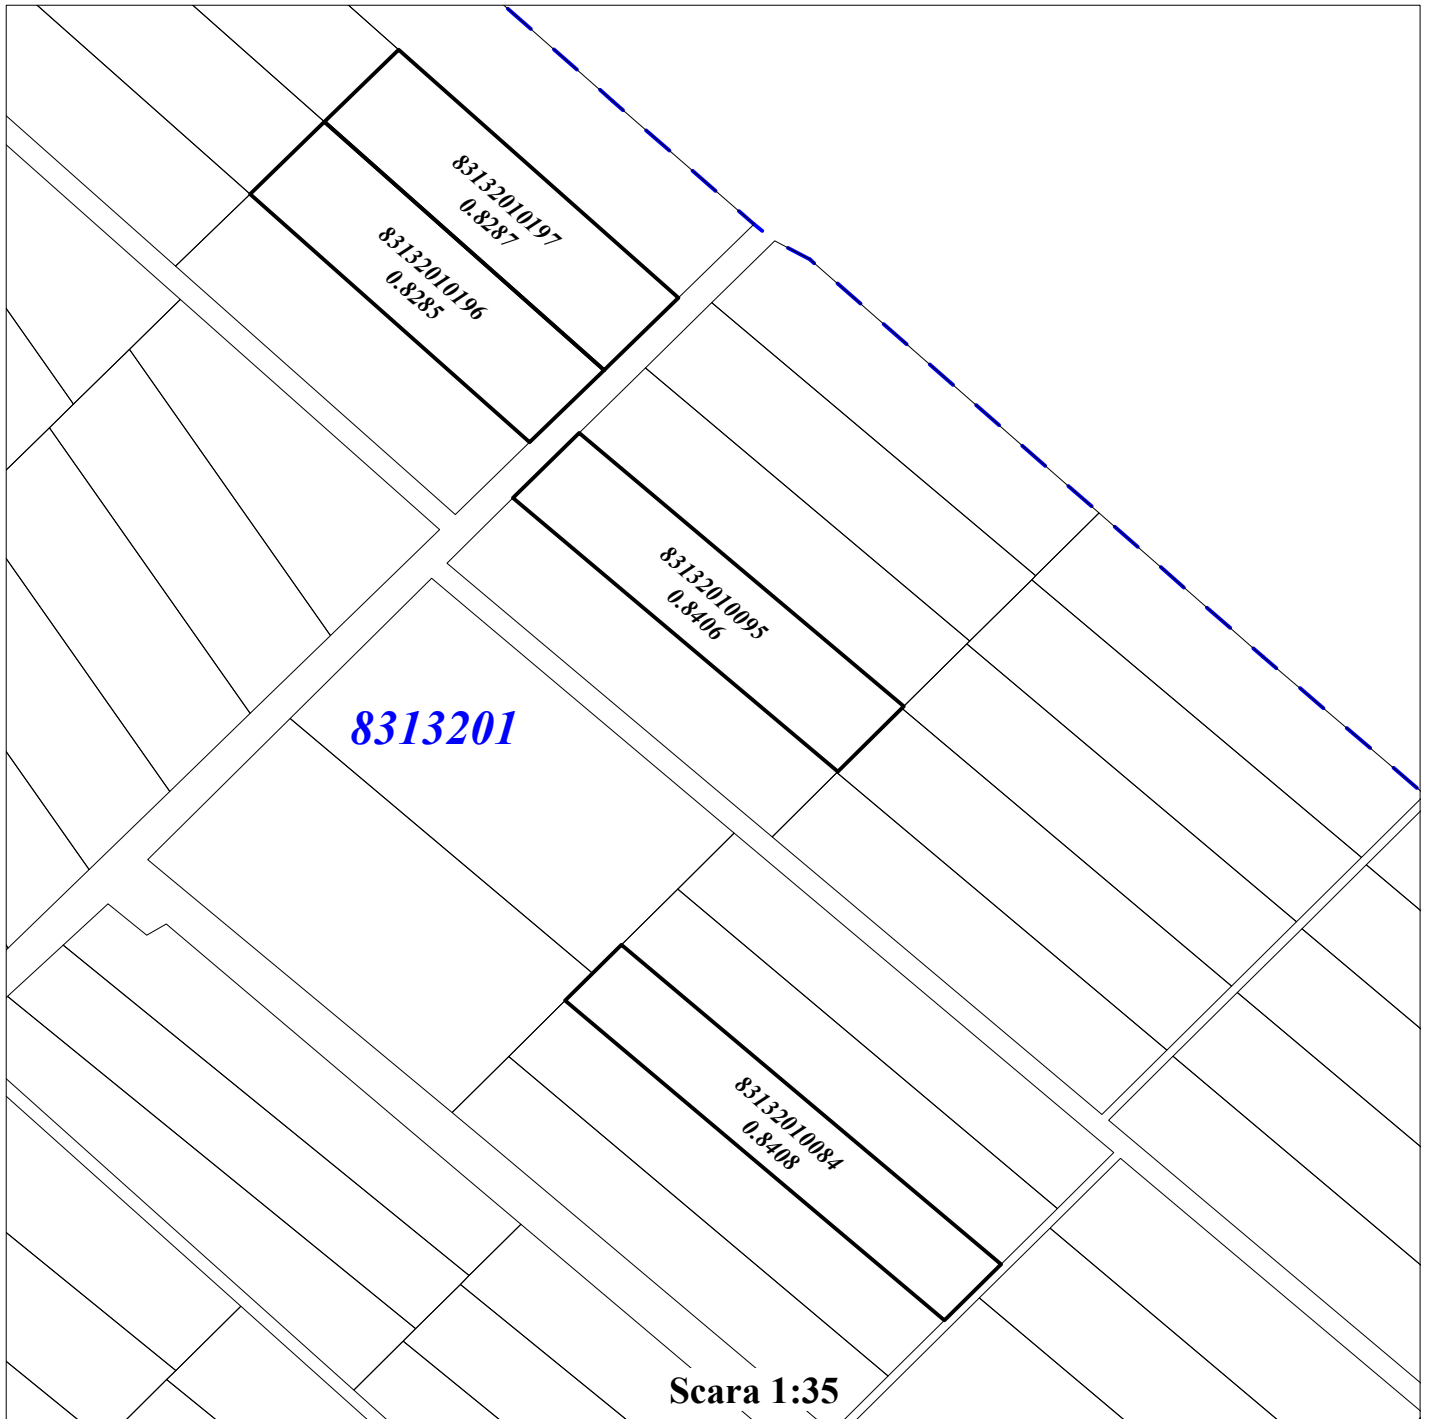

SC "IMOBIL STAR" S.R.L

Planul geometric al terenurilor corectate din satul Cipeșca, raionul Șoldănești

Sistemul de coordonate
Moldref 99

Sectorul cadastral 8313201

APROBAT:
prin decizia consiliului local sat. Cipeșca
Nr. _____ din ____ / ____ / ____