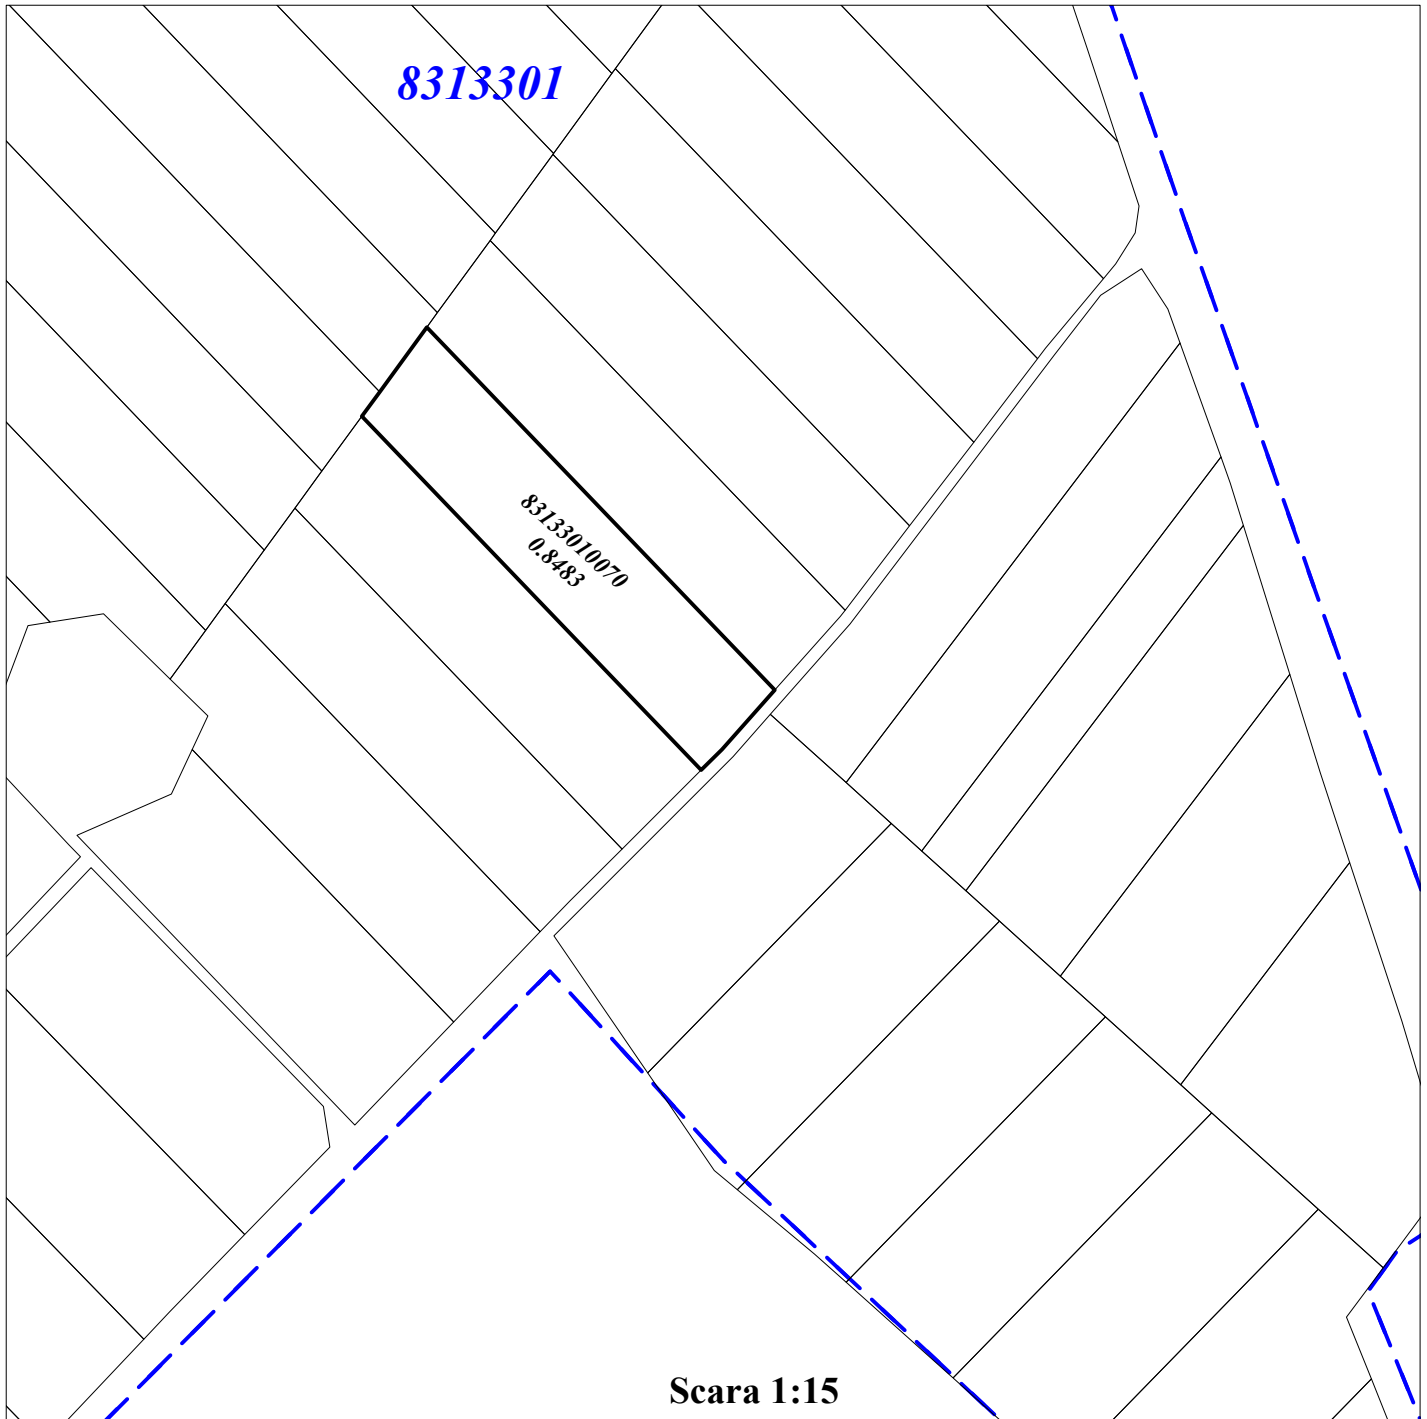

SC "IMOBIL STAR" S.R.L

Planul geometric al terenurilor corectate din satul Cipeșca, raionul Șoldănești

Sistemul de coordonate
Moldref 99

Sectorul cadastral 8313301

APROBAT:
prin decizia consiliului local sat. Cipeșca
Nr. _____ din ____ / ____ / ____

Semne convenționale:

-terenuri înregistrate

-terenuri corectate

-limita sectorului cadastral

Coordonat:

Reprezentantul APL: _____

Specialistul în reglementarea
regimului proprietății funciare: _____

Botezat Alexandru