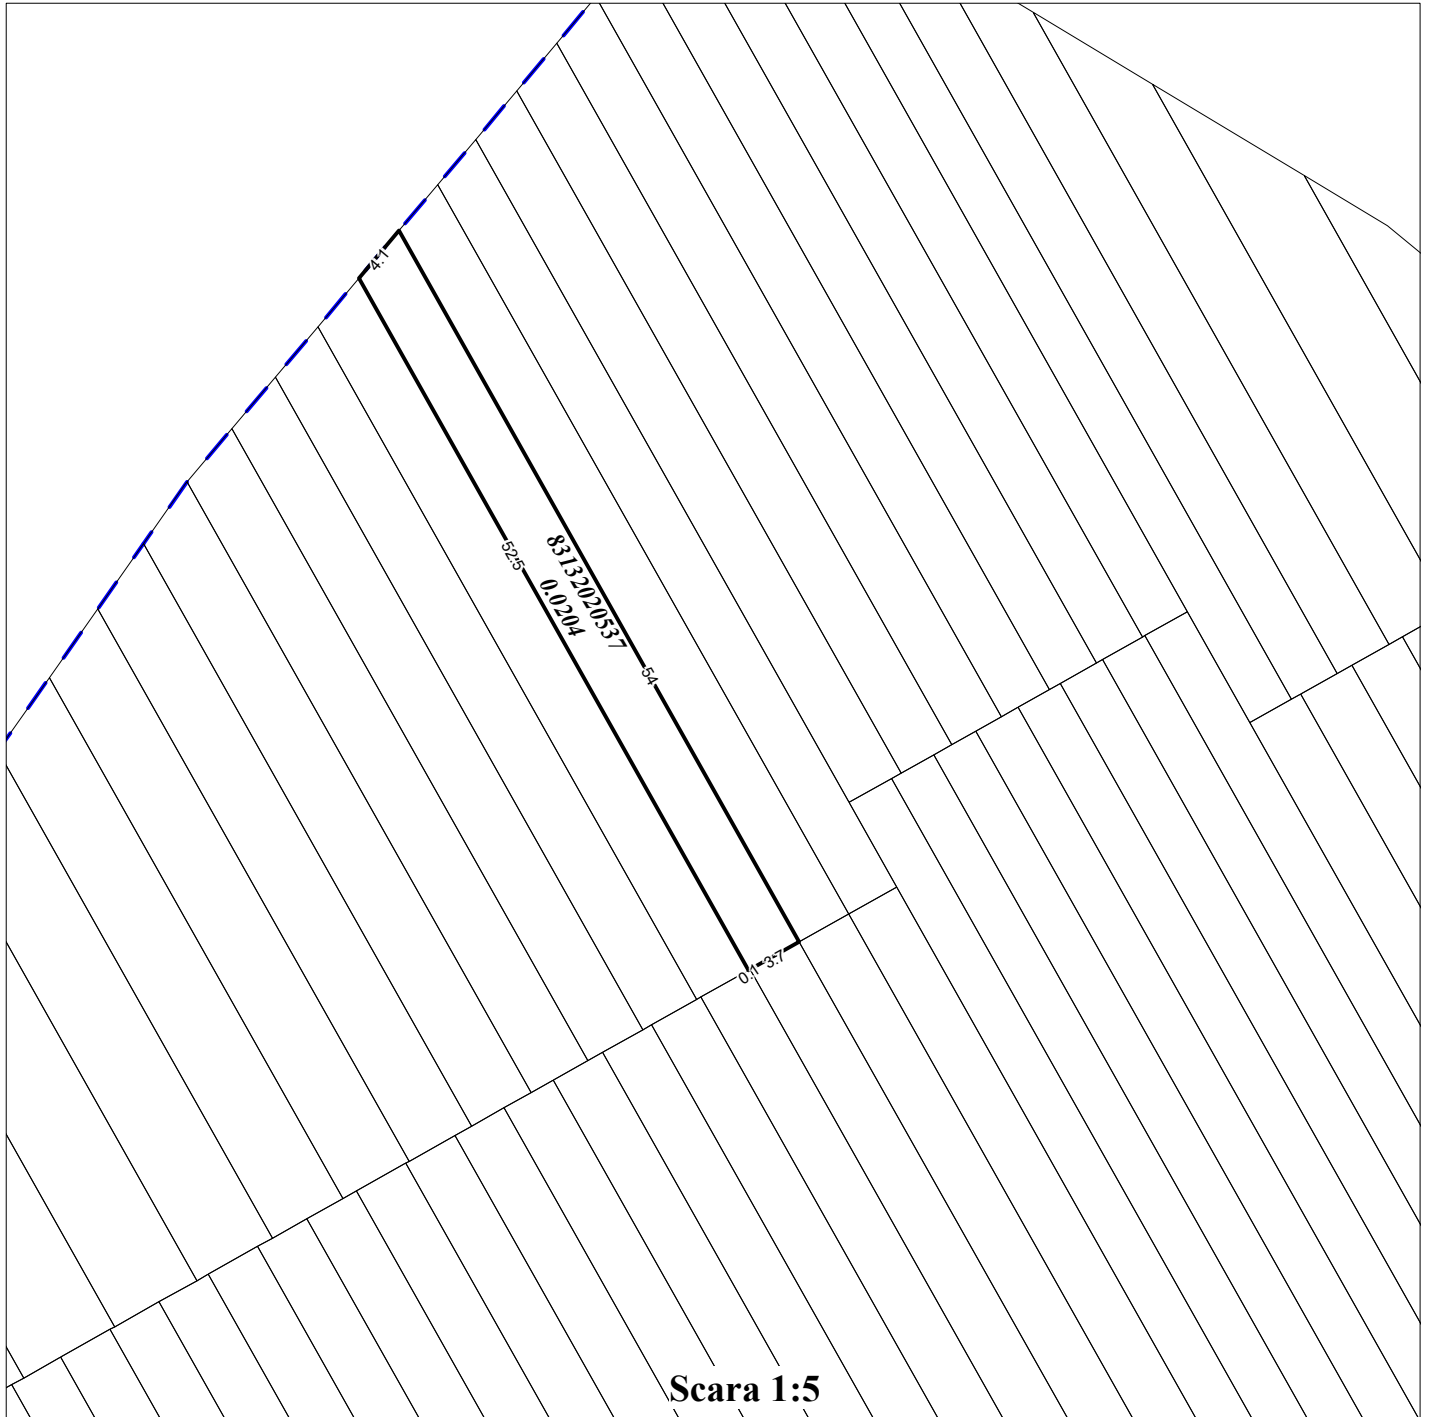

## Planul geometric al terenurilor corectate din satul Cipeșca, raionul Șoldănești

Sistemul de coordonate  
Moldref 99

Sectorul cadastral 8313202

**APROBAT:**  
prin decizia consiliului local sat. Cipeșca  
Nr. \_\_\_\_\_ din \_\_\_\_ / \_\_\_\_ / \_\_\_\_