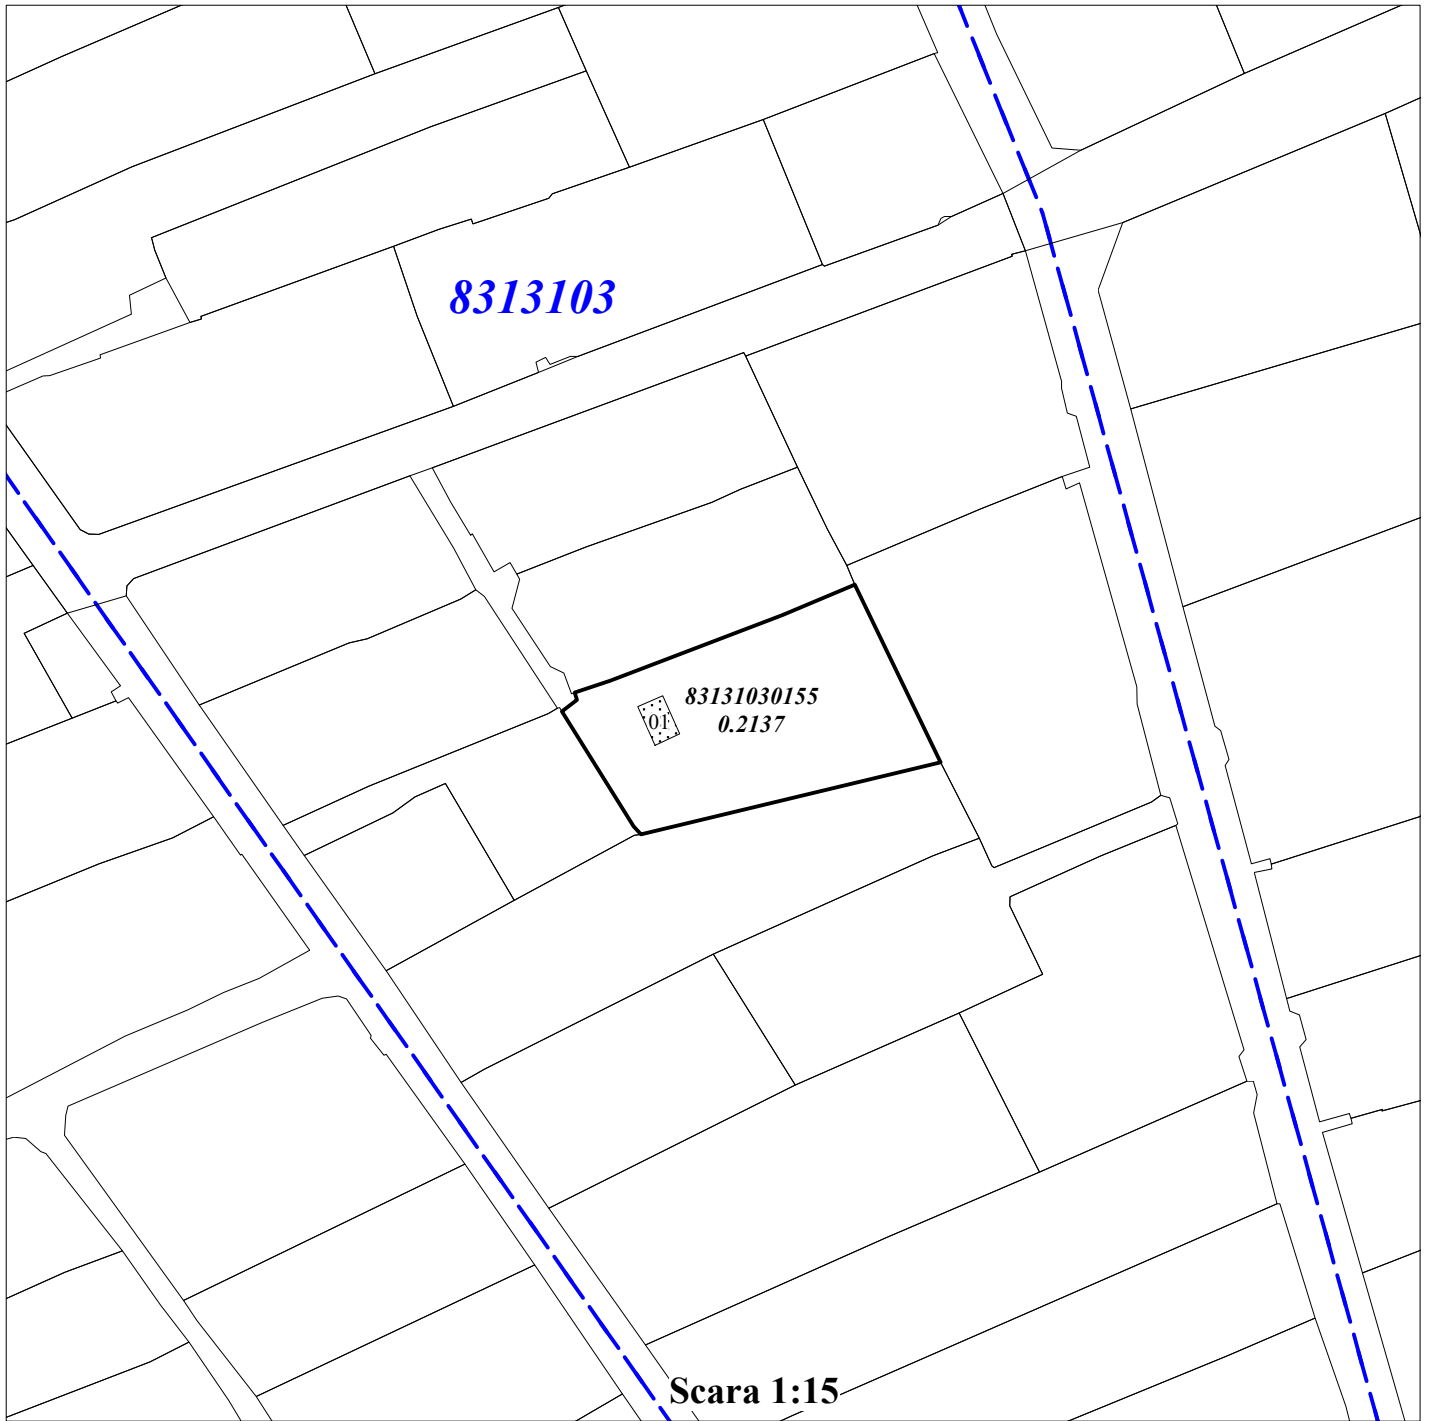

SC "IMOBIL STAR" S.R.L

Planul geometric al terenurilor corectate din satul Cipeșca, raionul Șoldănești

Sistemul de coordonate
Moldref 99

Sectorul cadastral 8313103

APROBAT:
prin decizia consiliului local sat. Cipeșca
Nr. _____ din ____ / ____ / ____