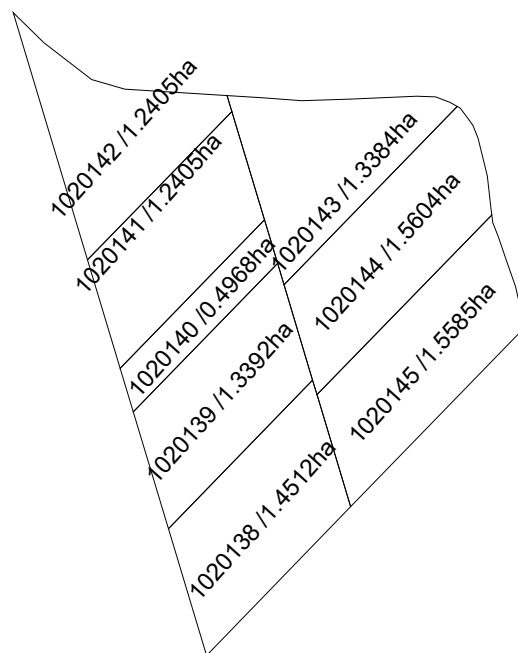

Planul cadastral al terenurilor din
s. Cușmirca, r-nul Șoldănești
sectorul cadastral 8319102

Raionul cadastral 8319

LEGENDA

Scara 1:5000

Elaborat: ing. cadastral Vrabie Ecaterina

1010235
0.2111 ha

- teren corectat în urma lucrărilor cadastrale