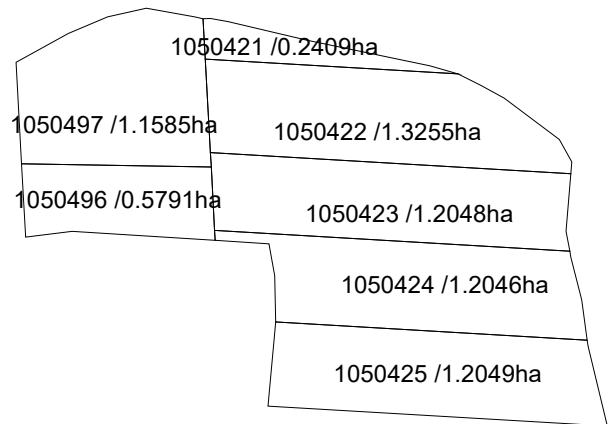

Planul cadastral al terenurilor din  
s. Cușmirca, r-nul Șoldănești  
sectorul cadastral 8319104, 8319105

Raionul cadastral 8319

**LEGENDA**

Scara 1:5000

Elaborat: ing. cadastral Vrabie Ecaterina

1010235  
0.2111 ha

- teren corectat în urma lucrărilor cadastrale

Verificat: administrator Adrian Iepure