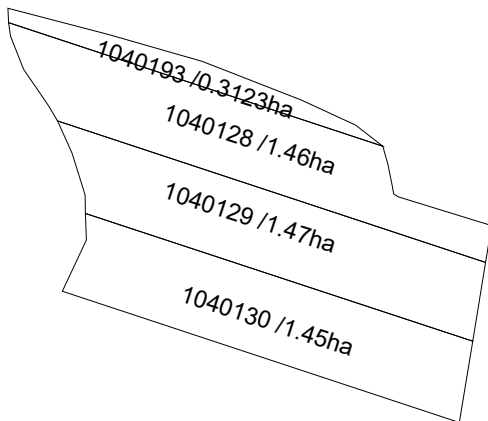

Planul cadastral al terenurilor din  
s. Cușmirca, r-nul Șoldănești  
sectorul cadastral 8319104, 8319105

Raionul cadastral 8319

**LEGENDA**

Scara 1:5000

Elaborat: ing. cadastral Vrabie Ecaterina

1010235  
0.2111 ha

- teren corectat în urma lucrărilor cadastrale

Verificat: administrator Adrian Iepure