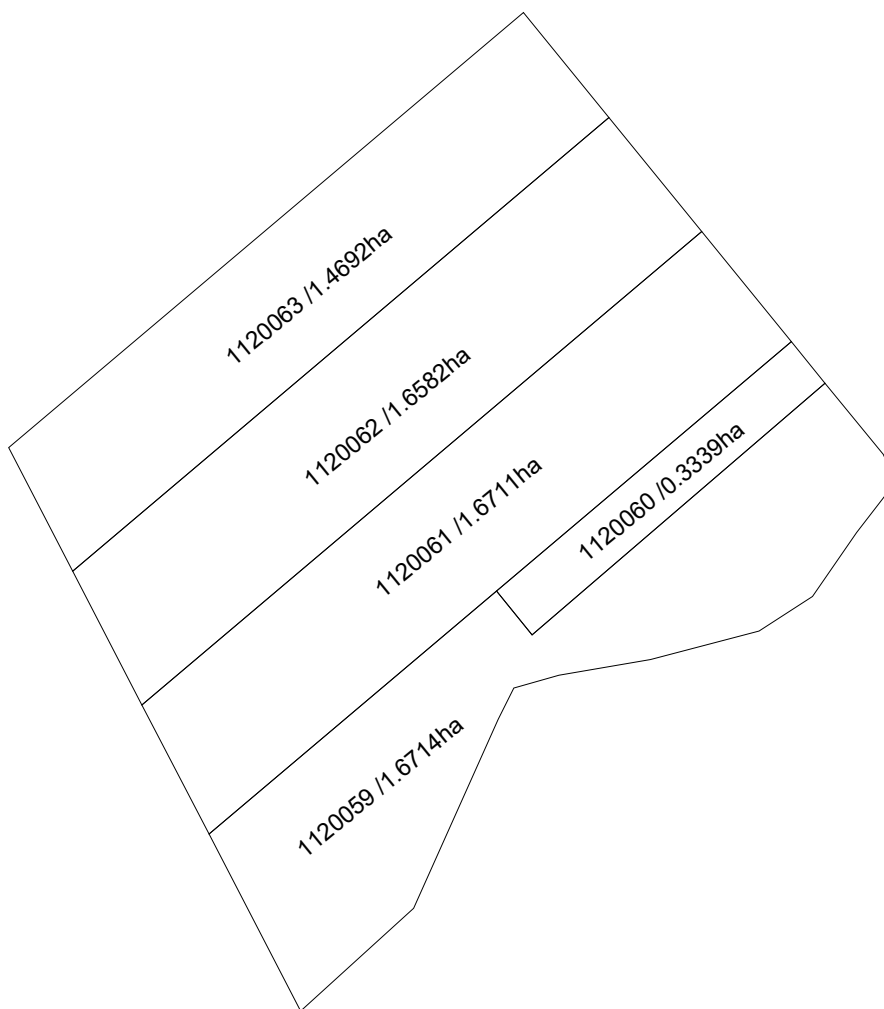

Planul cadastral al terenurilor din
s. Cușmirca, r-nul Șoldănești
sectorul cadastral 8319112

Raionul cadastral 8319

LEGENDA

Scara 1:3000

Elaborat: ing. cadastral Vrabie Ecaterina

1010235
0.2111 ha

- teren corectat în urma lucrărilor cadastrale