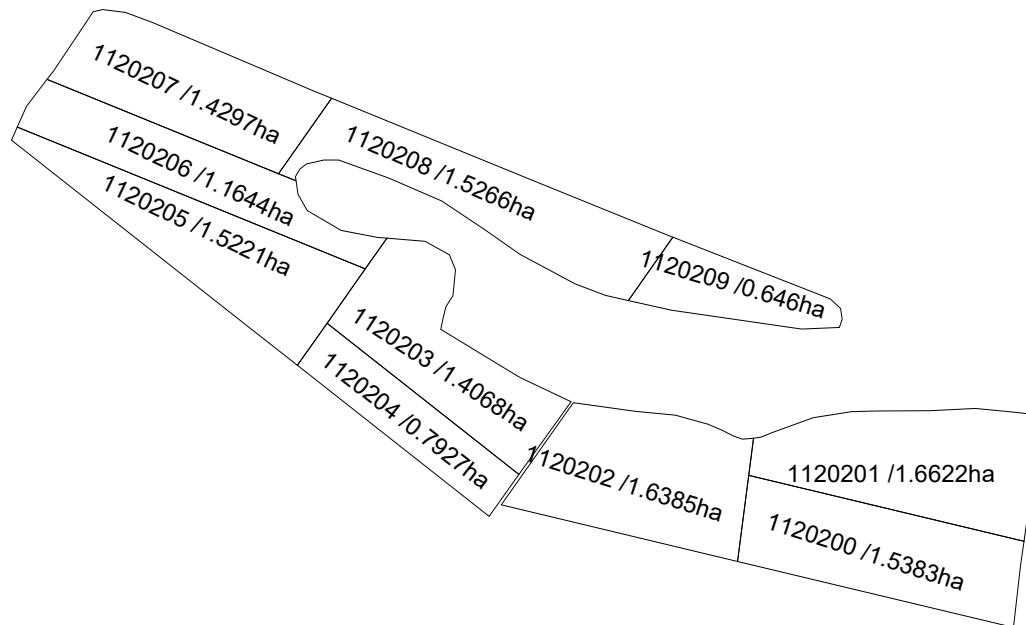

Planul cadastral al terenurilor din  
s. Cușmirca, r-nul Șoldănești  
sectorul cadastral 8319112

Raionul cadastral 8319

**LEGENDA**

Scara 1:5000

Elaborat: ing. cadastral Vrabie Ecaterina

1010235  
0.2111 ha

- teren corectat în urma lucrărilor cadastrale

Verificat: administrator Adrian Iepure