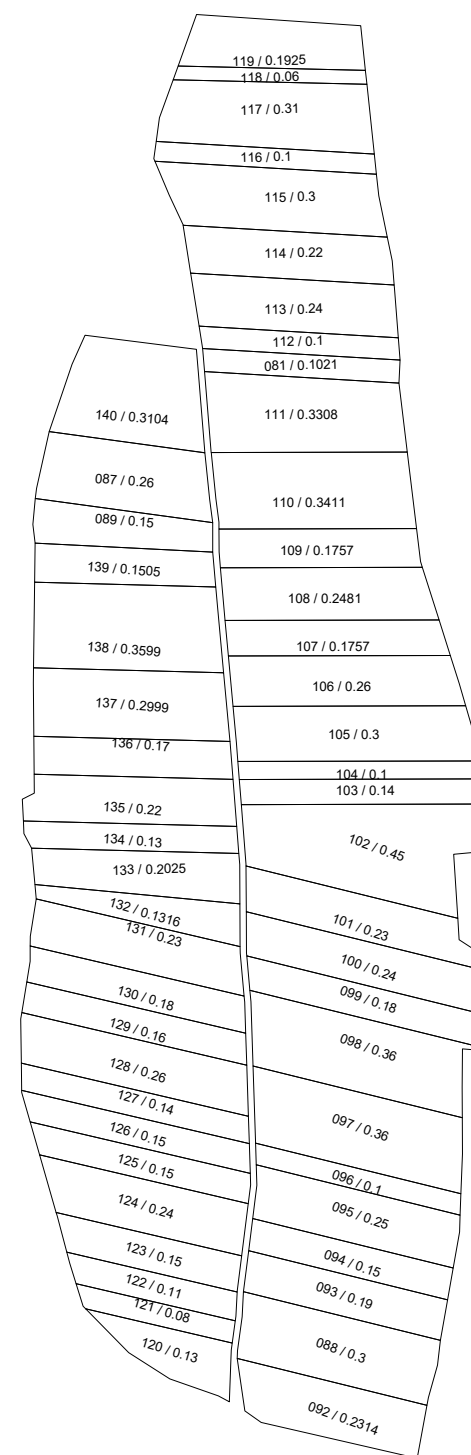

**Planul cadastral
comunei Dobrușa, raionul Soldanesti pentru
consultari publice**

LEGENDA

086/0.2036 - teren masurat în urma lucrărilor cadastrale suprafața

Elaborat: ing. cadastral Colesnic Alexandru

Verificat: ing. cadastral certificat Seinic Valeriu