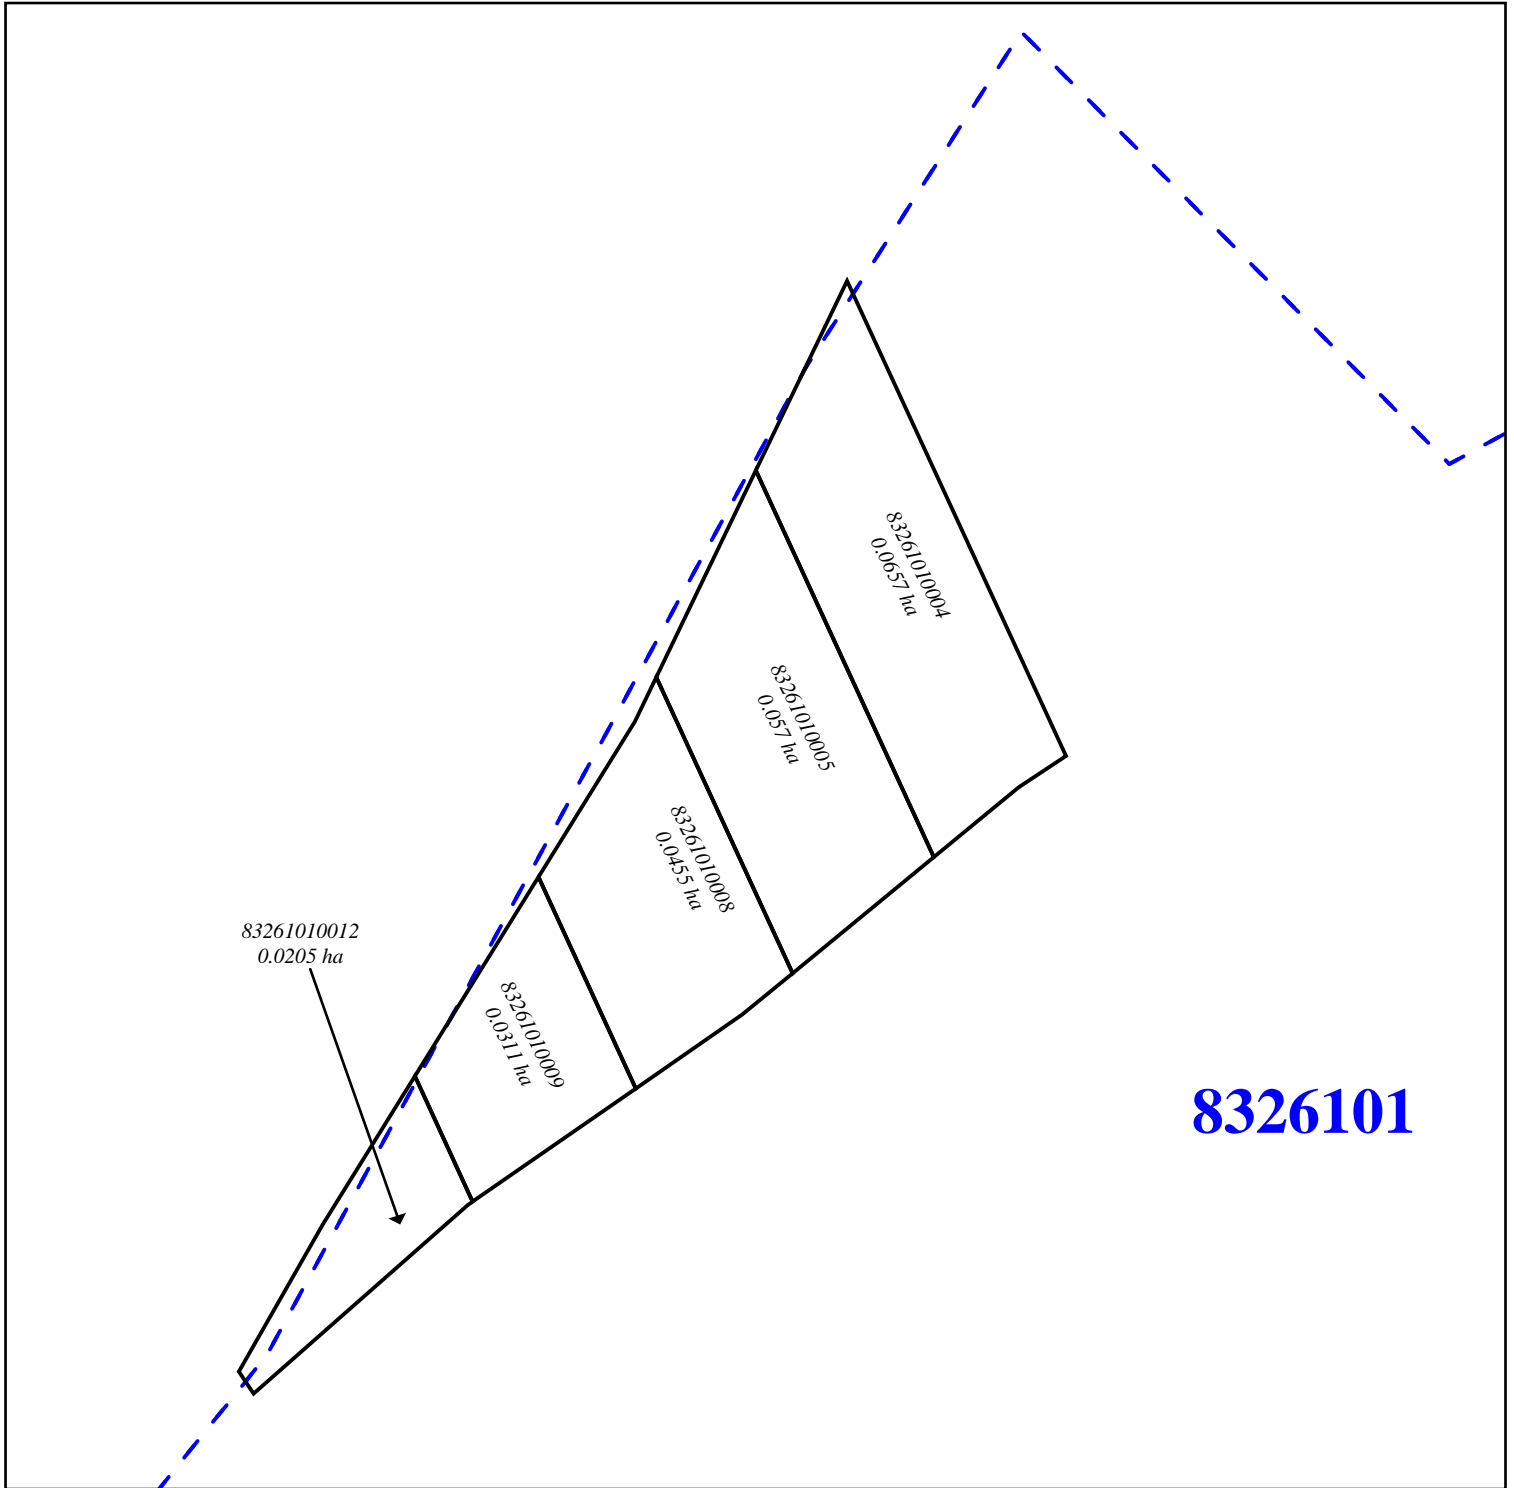

**SC "IMOBIL STAR" S.R.L**

*Planul geometric al terenurilor corectate din satul Pohoarna, raionul old ne ti*

Sistemul de coordonate  
Moldref 99

*Sectorul cadastral 8326101*

**APROBAT:**  
*prin decizia consiliului local sat. Pohoarna*  
Nr. \_\_\_\_\_ din \_\_\_\_ / \_\_\_\_ / \_\_\_\_\_

Semne conven ionale:

83261010004-nr. cadastral  
0.256 ha- aria

-terenuri corectate

8326101

-limita sectorului cadastral

**Coordonat:**

Reprezentantul APL: \_\_\_\_\_

Bulat Andrei