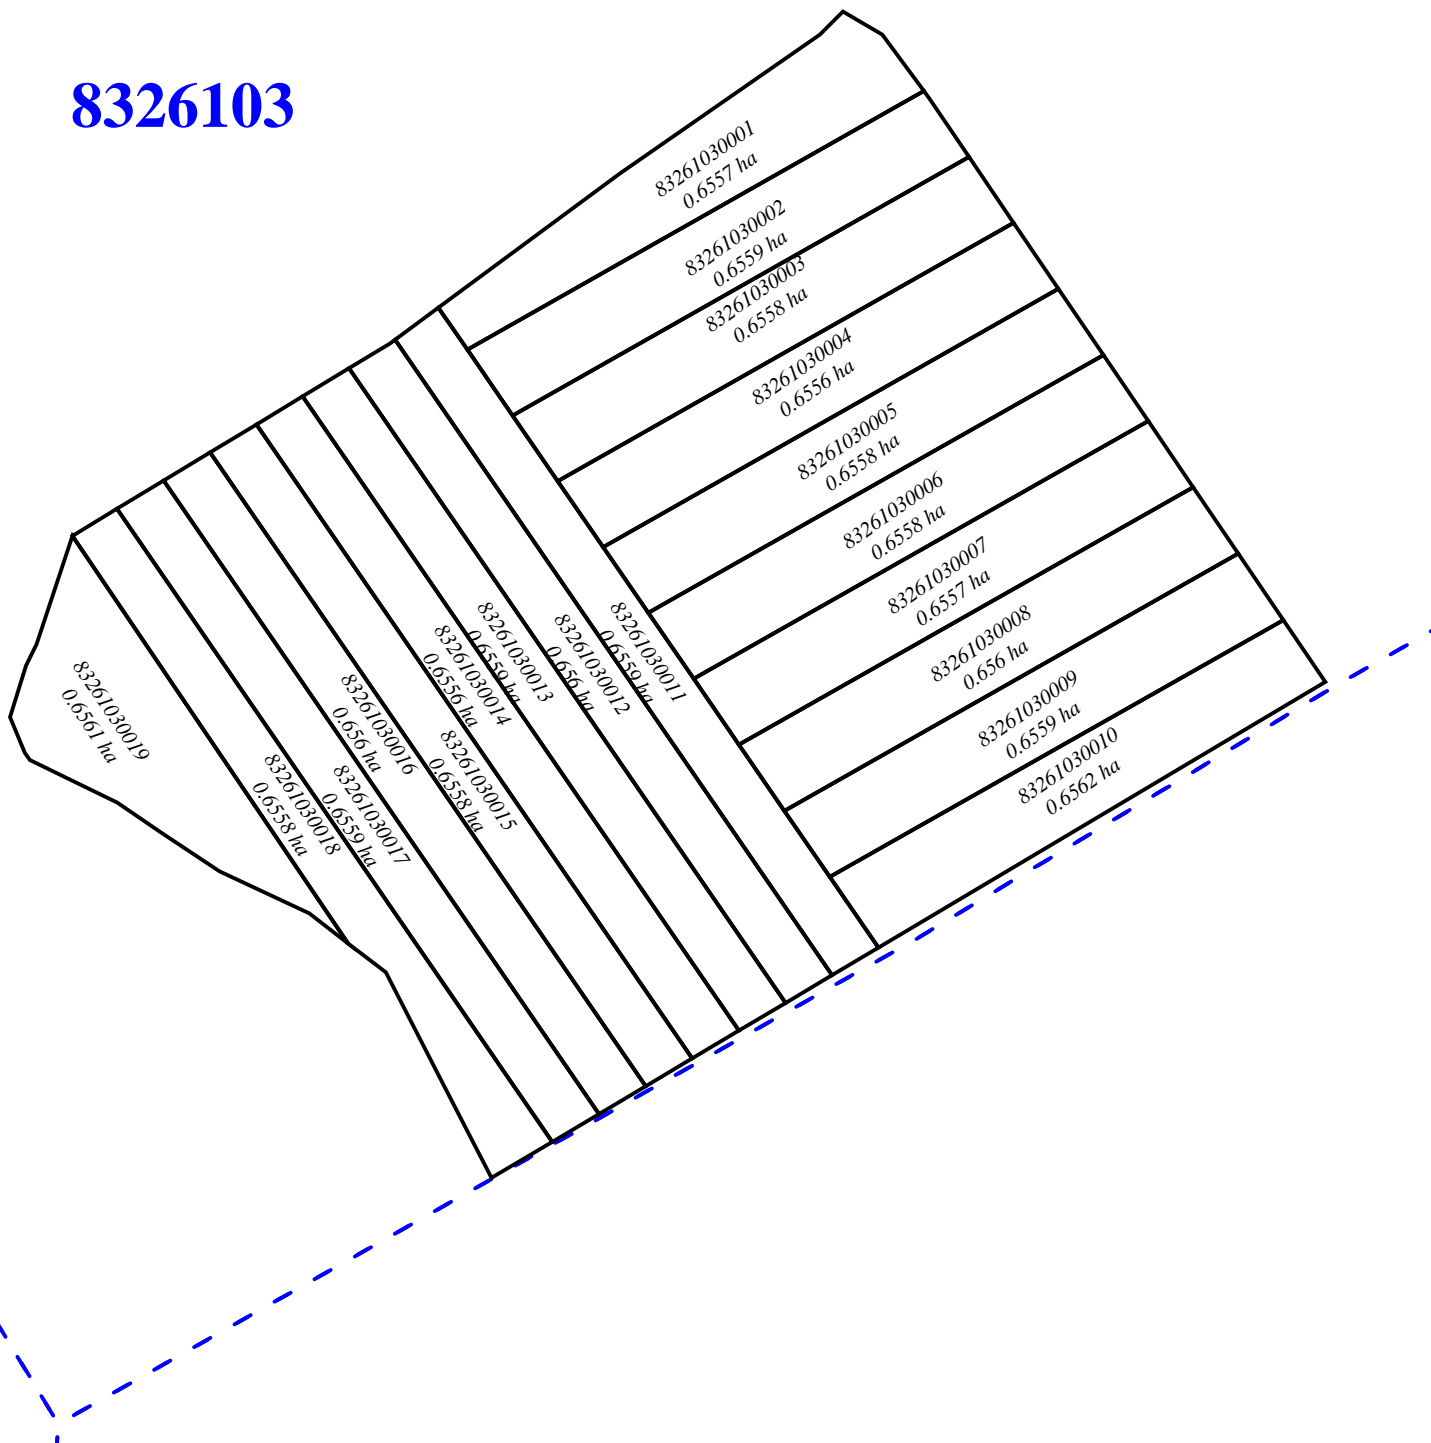

# SC "IMOBIL STAR" S.R.L

Planul geometric al terenurilor corectate din satul Pohoarna, raionul old ne ti

Sistemul de coordonate  
Moldref 99

Sectorul cadastral 8326103

APROBAT:  
prin decizia consiliului local sat. Pohoarna  
Nr. \_\_\_\_\_ din \_\_\_\_ / \_\_\_\_ / \_\_\_\_\_

## 8326103

### Semne conven ionale:

83261030011-nr. cadastral  
0.256 ha- aria

-terenuri corectate

8326103

-limita sectorului cadastral