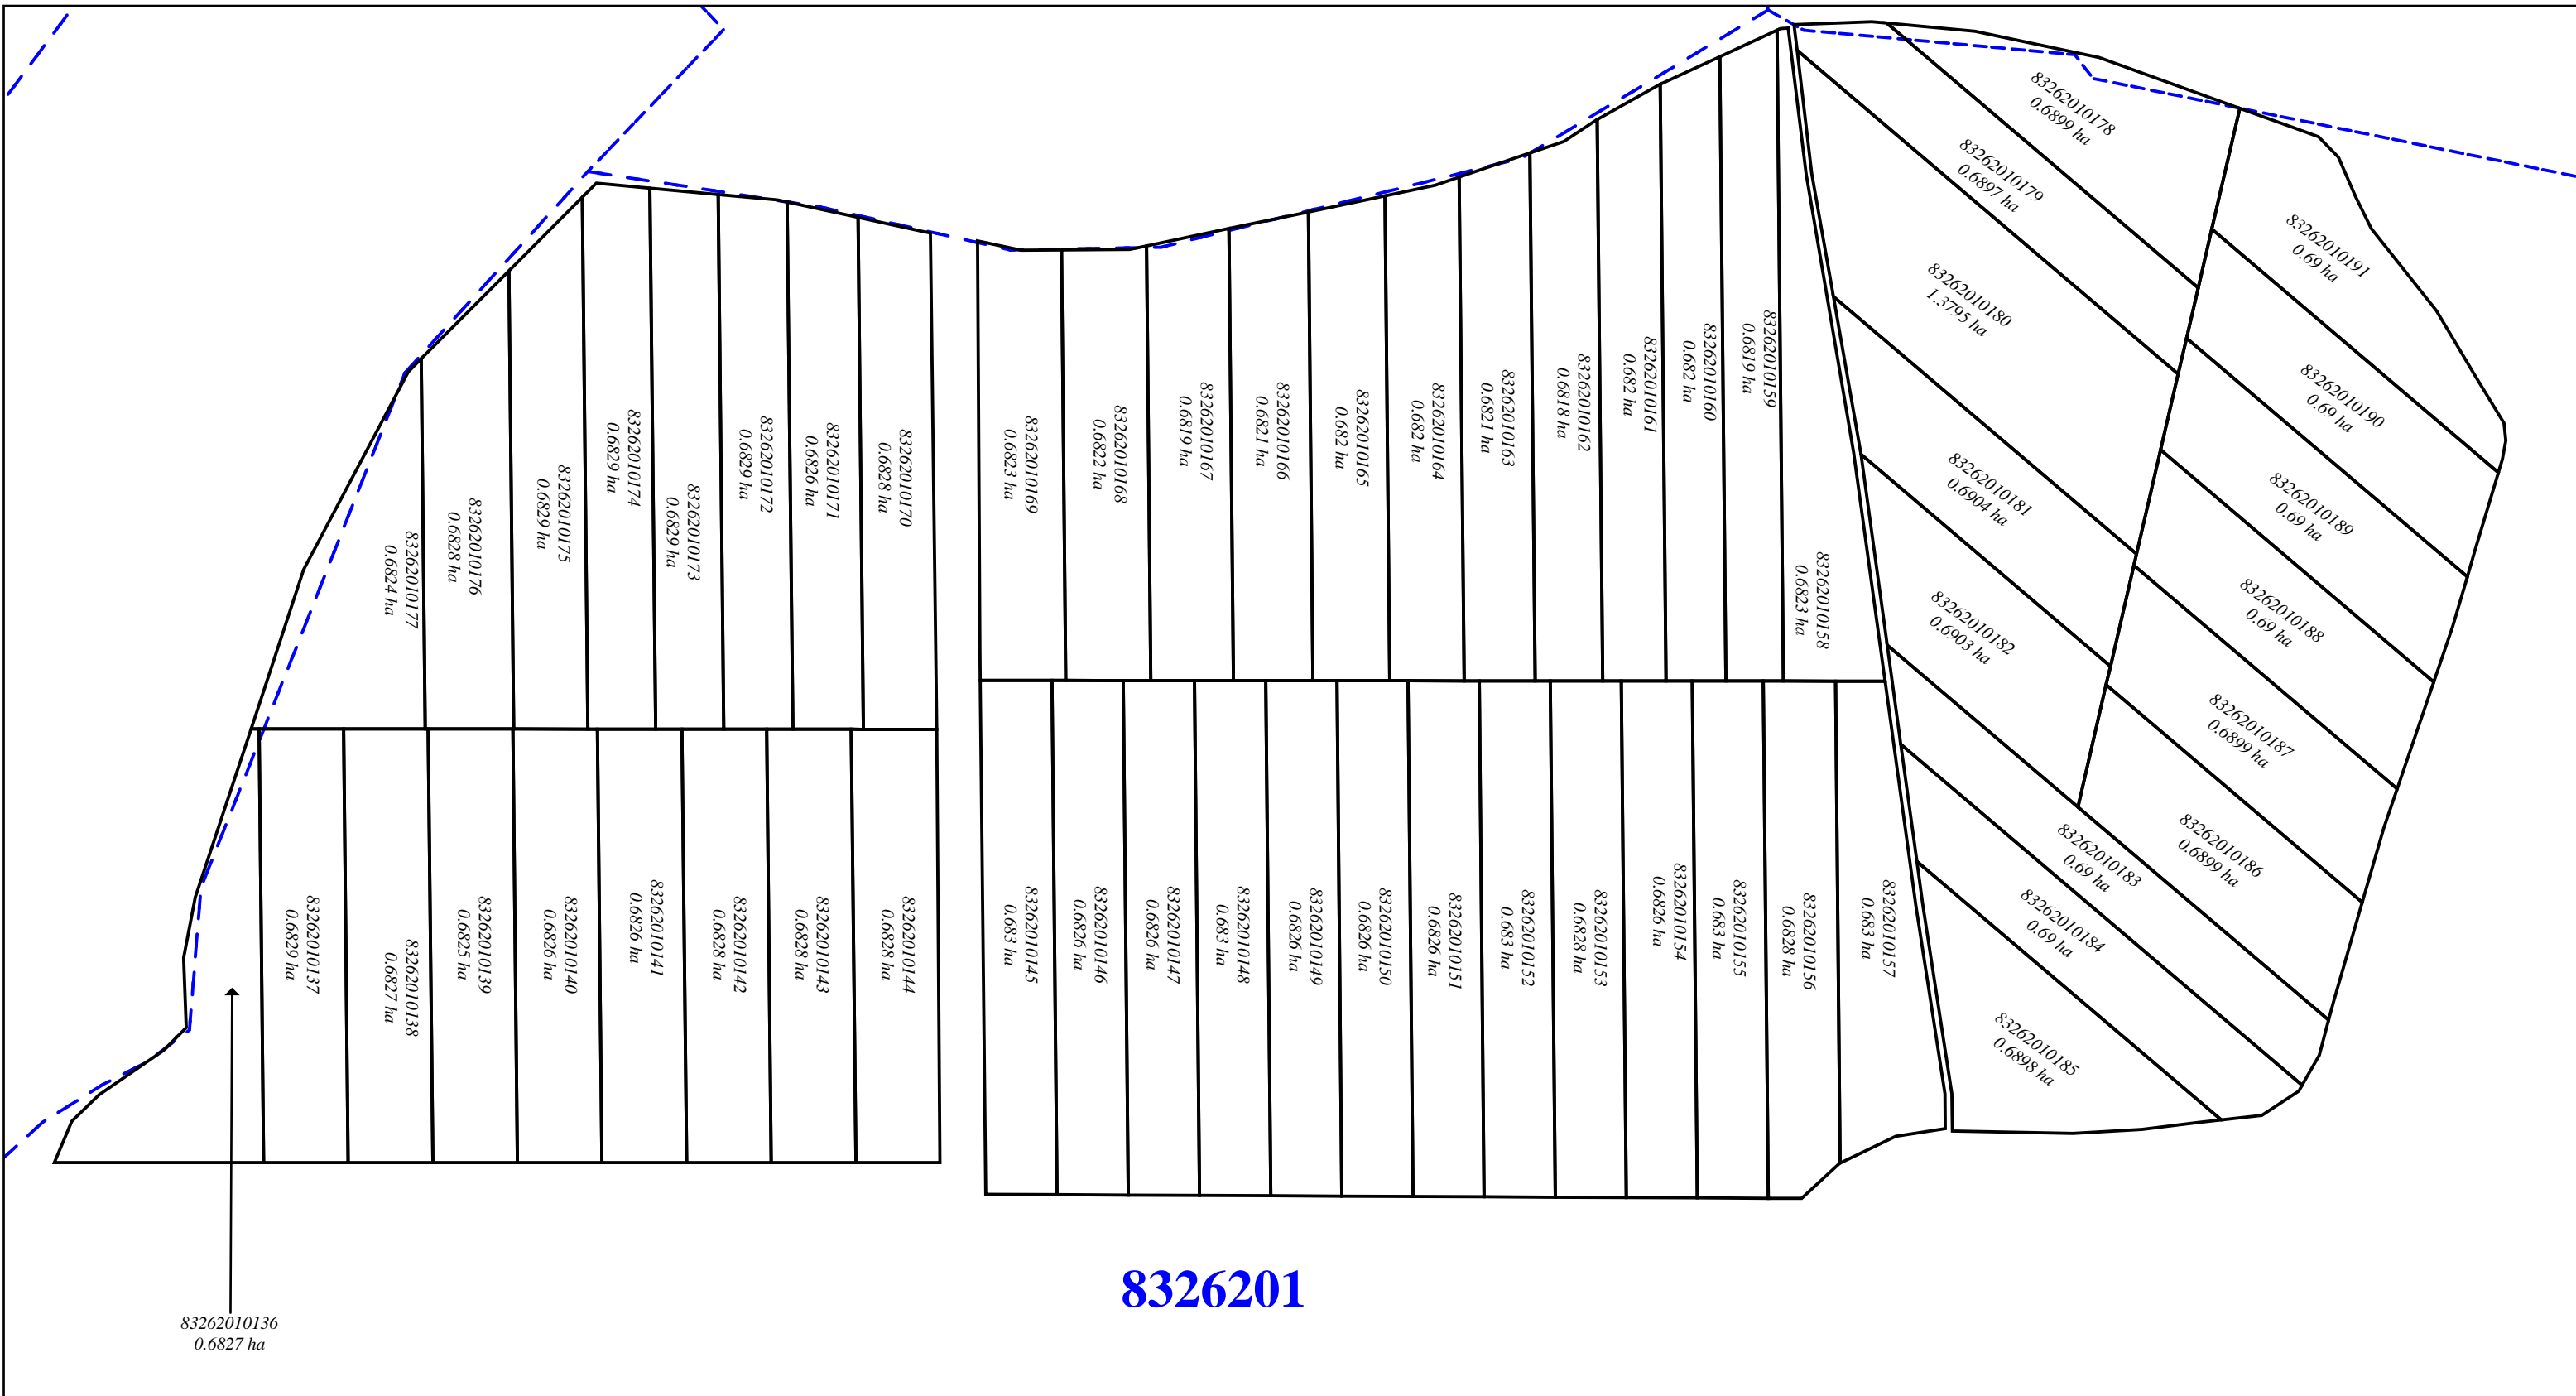

SC "IMOBIL STAR" S.R.L

Planul geometric al terenurilor corectate din satul Pohoarna, raionul old ne ti

APROBAT:
prin decizia consiliului local sat. Pohoarna
Nr. _____ din ____ / ____ / _____

Sistemul de coordonate
Moldref 99

Sectorul cadastral 8326201

Semne conven ionale:

83262010179-nr. cadastral
0.256 ha- aria

-terenuri corectate

8326201

-limita sectorului cadastral

Reprezentantul APL:

Specialistul în reglementarea
regimului propriet ii funciare: