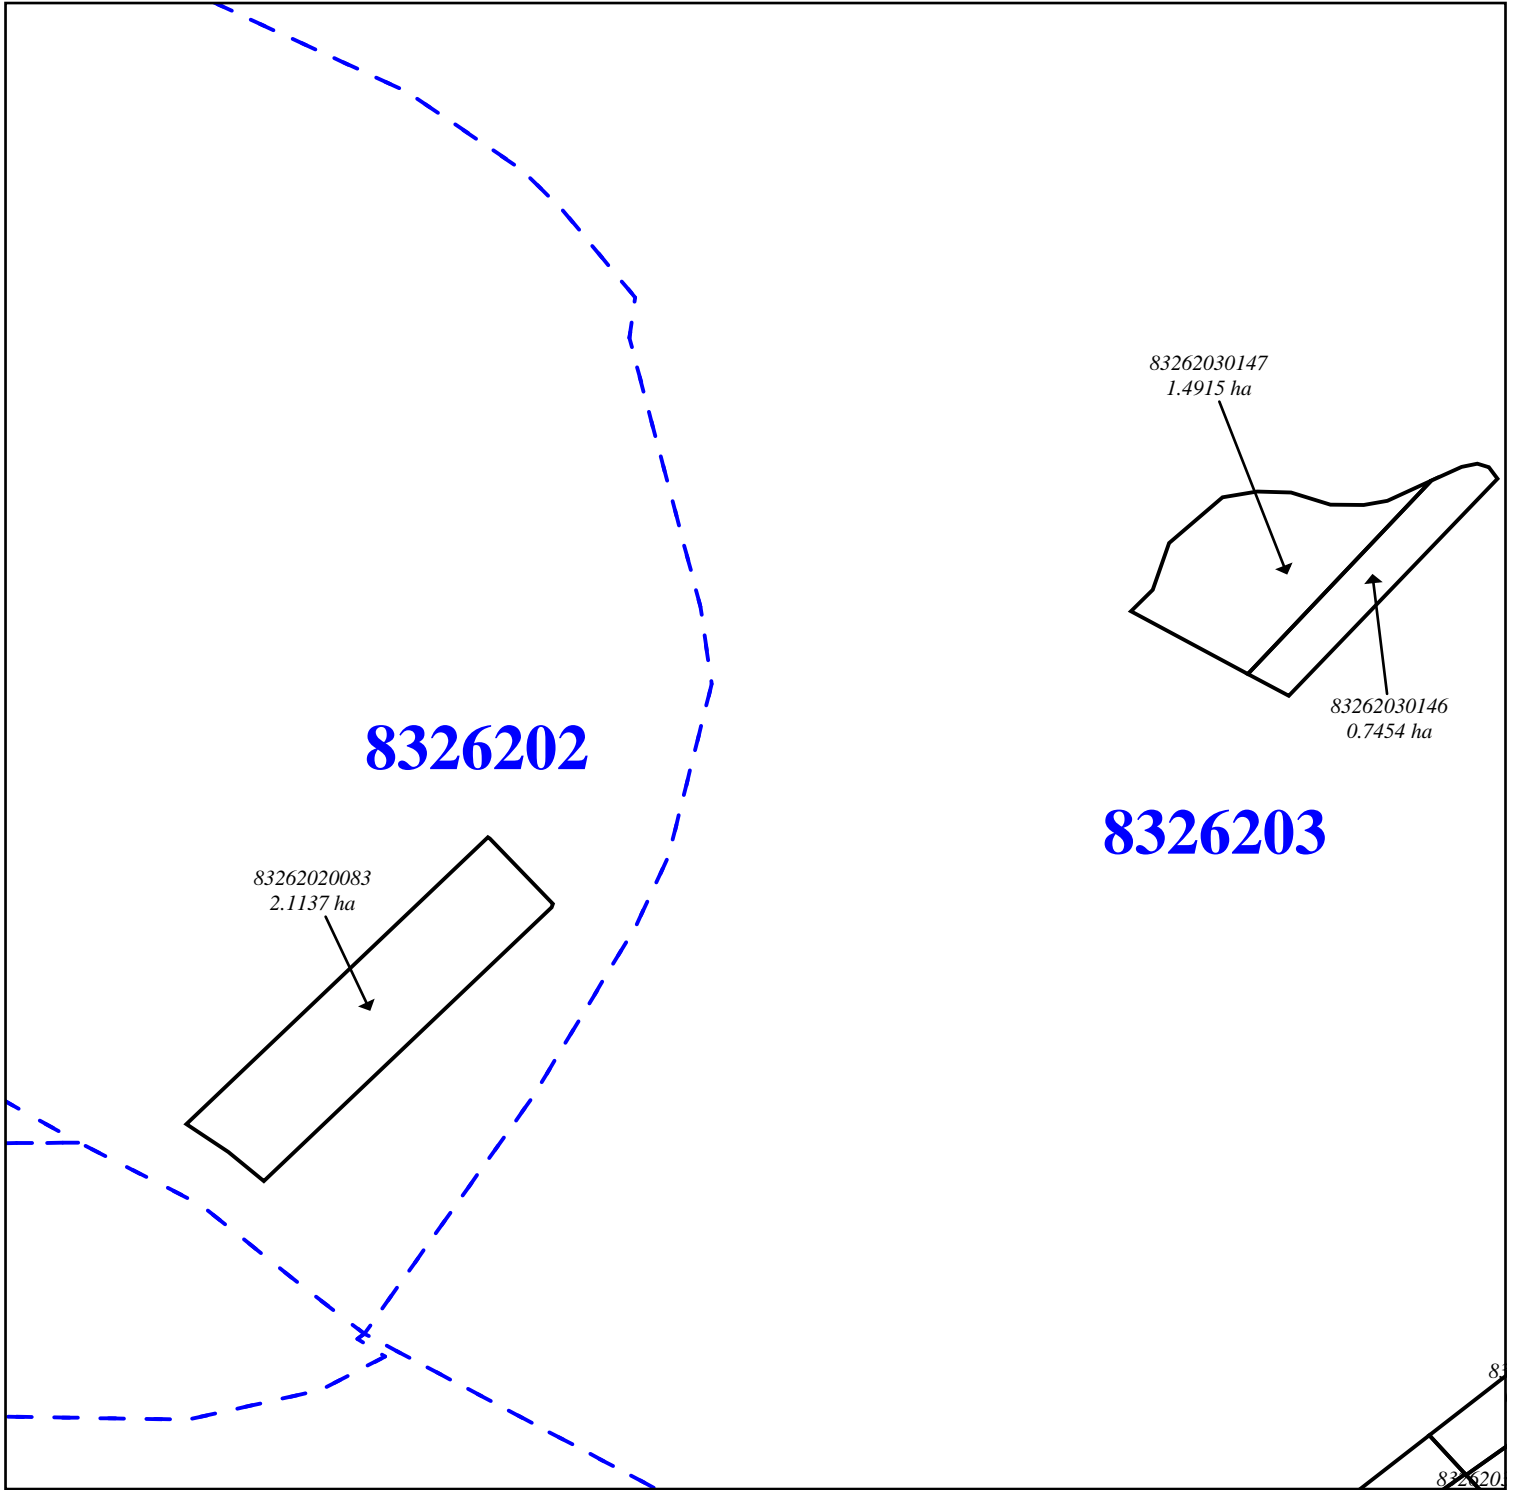

**SC "IMOBIL STAR" S.R.L**

*Planul geometric al terenurilor corectate din satul Pohoarna, raionul old ne ti*

Sistemul de coordonate  
Moldref 99

*Sectorul cadastral 8326202 i 8326202*

**APROBAT:**  
*prin decizia consiliului local sat. Pohoarna*  
Nr. \_\_\_\_\_ din \_\_\_\_ / \_\_\_\_ / \_\_\_\_\_

Semne conven ionale:

83262020083-nr. cadastral  
0.256 ha- aria

-terenuri corectate

8326202

-limita sectorului cadastral

**Coordonat:**

Reprezentantul APL: \_\_\_\_\_

Bulat Andrei