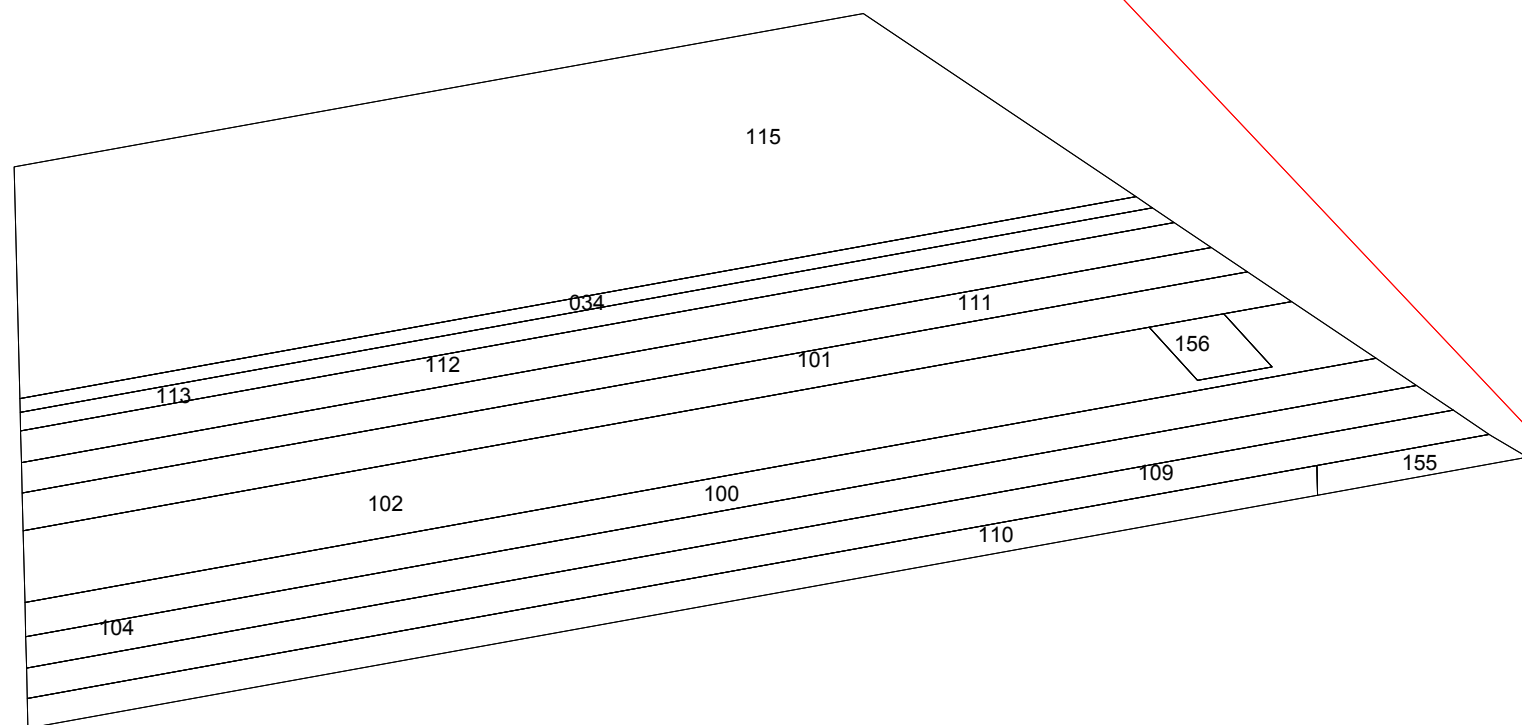

123		
	122	121
		120
118		
	119	116

Legenda

 Terenuri private formate

167 - ultimile 3 cifre a numarului cadastral

scara 1:2000

Suprafata este indicata in lista (anexa la proiectul deciziei consiliului)