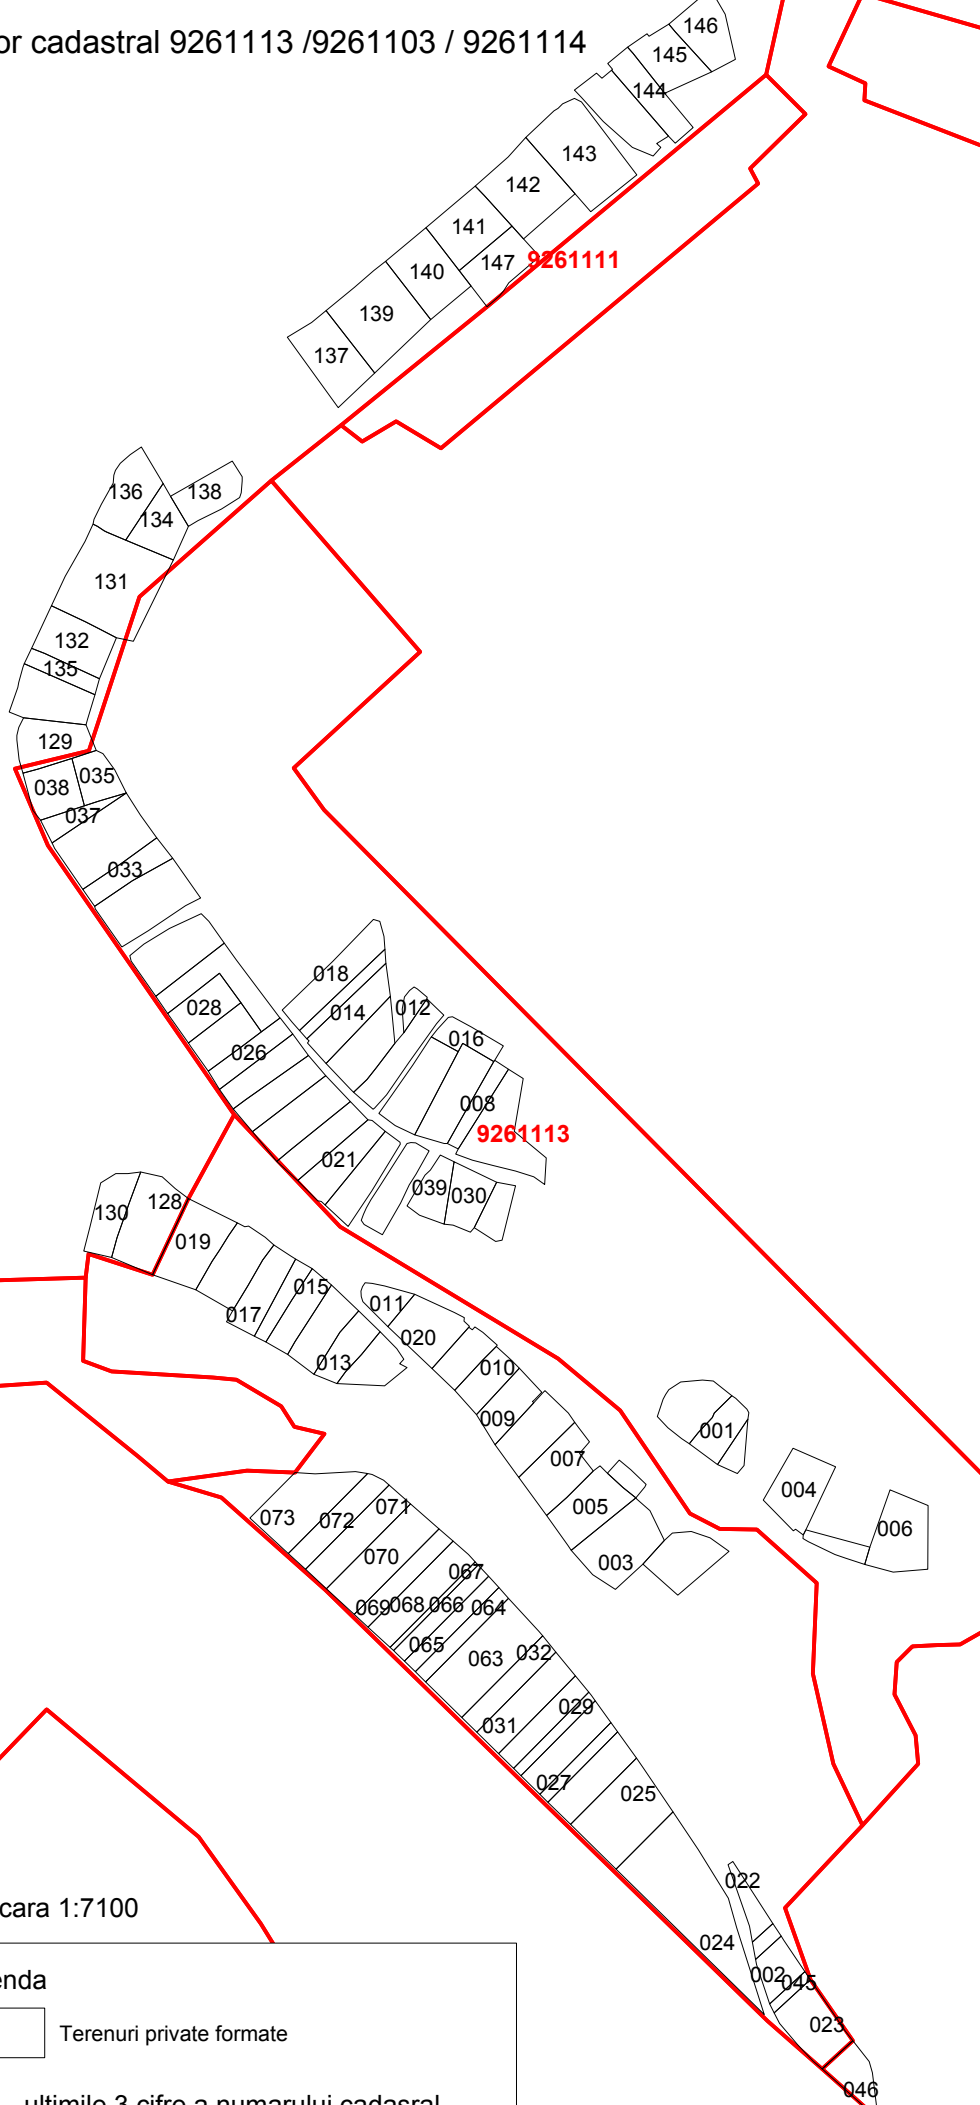

Proiect al planului cadastral al terenurilor din com. Agronomovca

Sector cadastral 9261113 / 9261103 / 9261114

scara 1:7100

Legenda

Terenuri private formate

490 - ultimele 3 cifre a numarului cadastral

Suprafata este indicata in lista (anexa la proiectul deciziei consiliului)