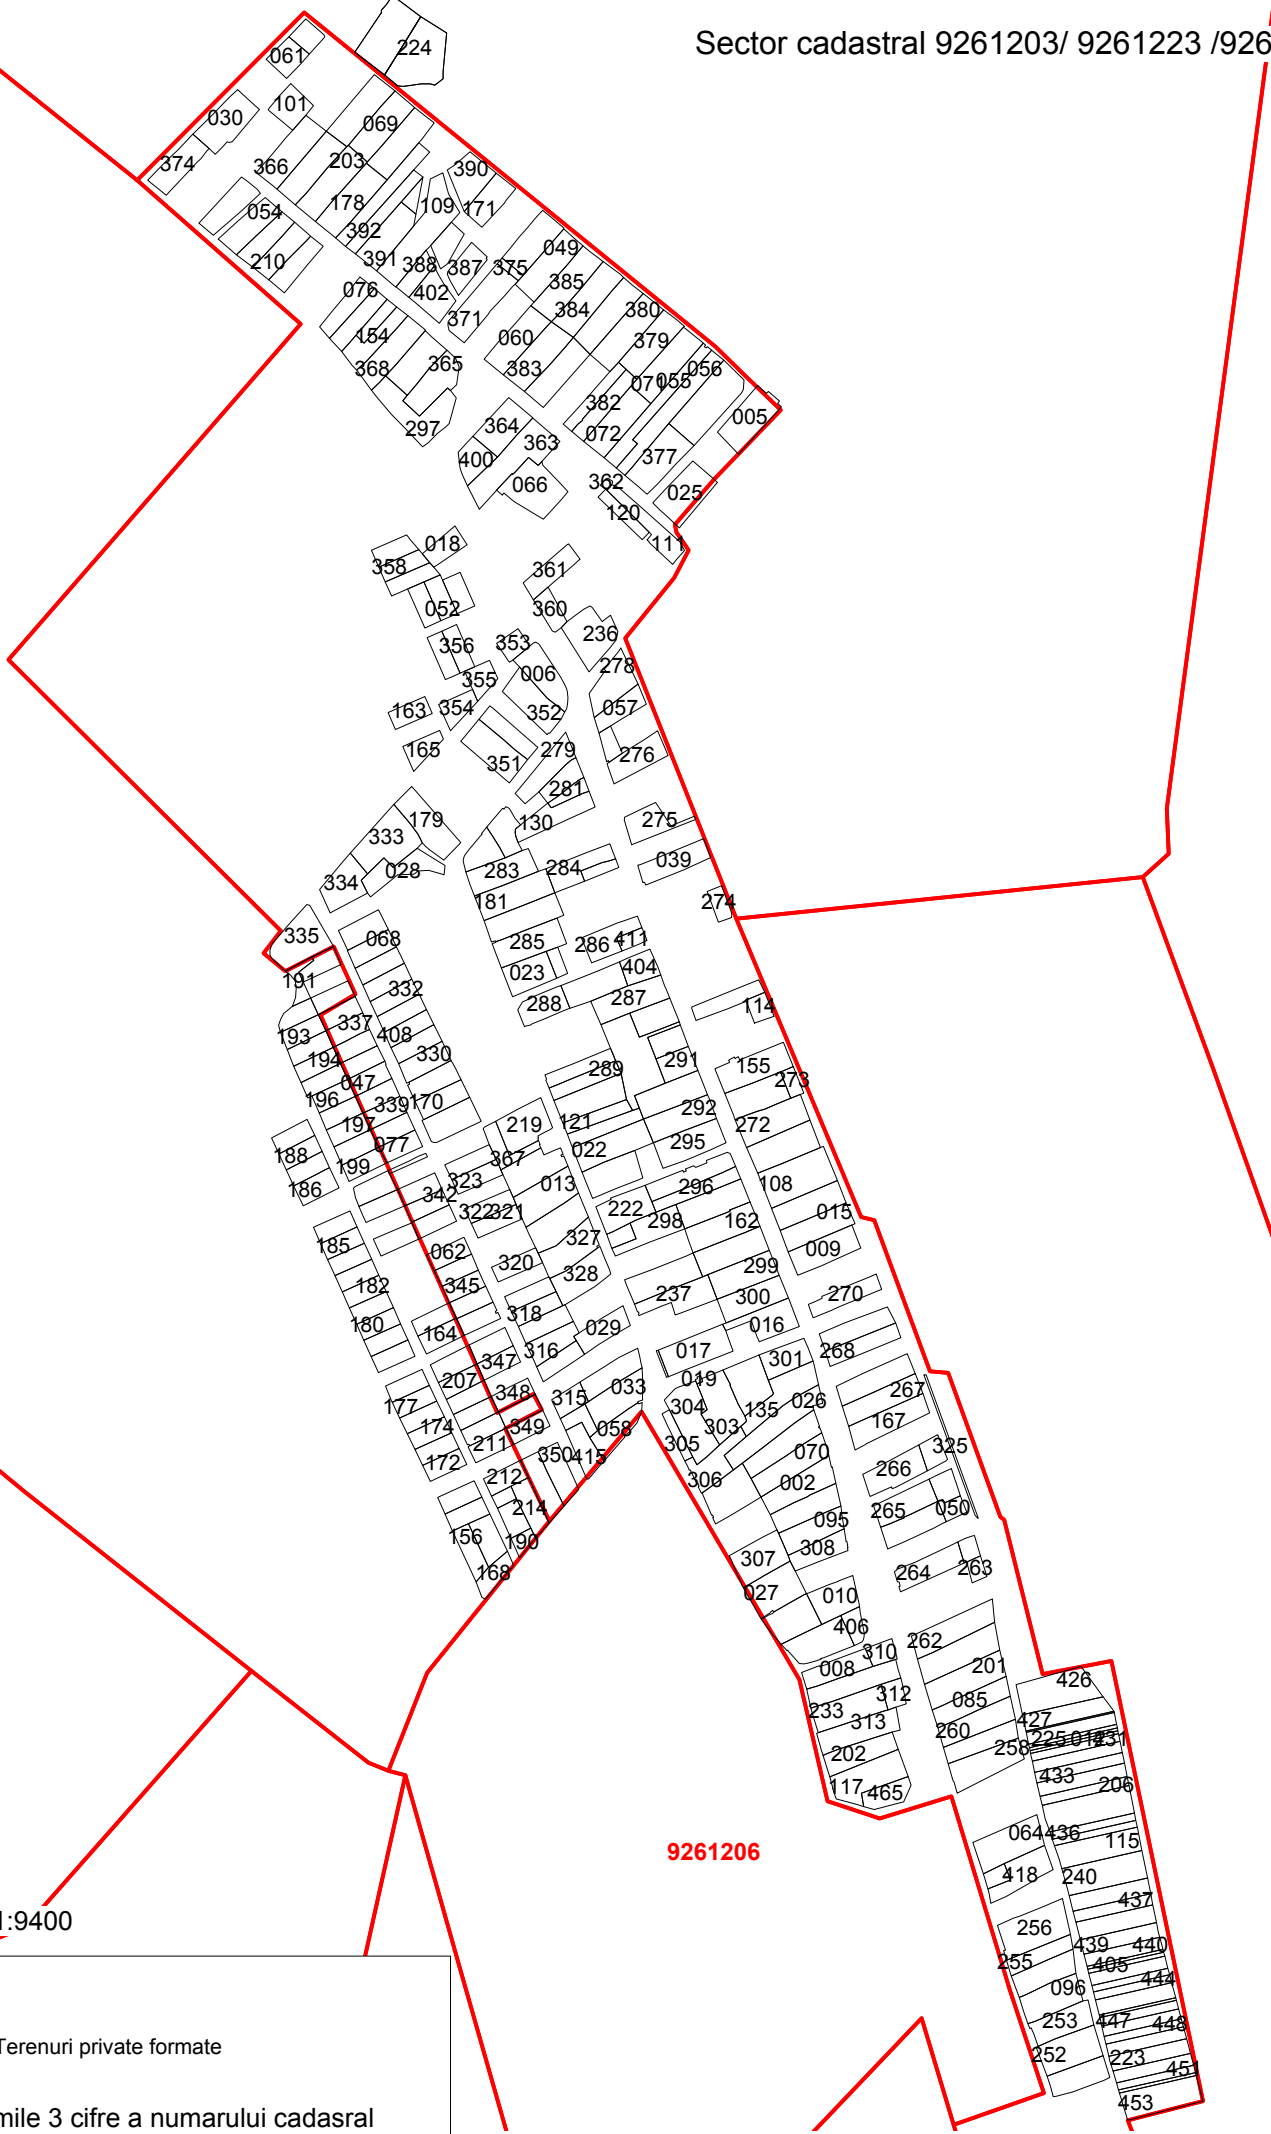

Proiect al planului cadastral al terenurilor din com. Agronomovca

Sector cadastral 9261203/ 9261223 /9261201

9261206

scara 1:9400

Legenda

 Terenuri private formate

490 - ultimile 3 cifre a numarului cadasral

Suprafata este indicata in lista (anexa la proiectul deciziei consiliului)